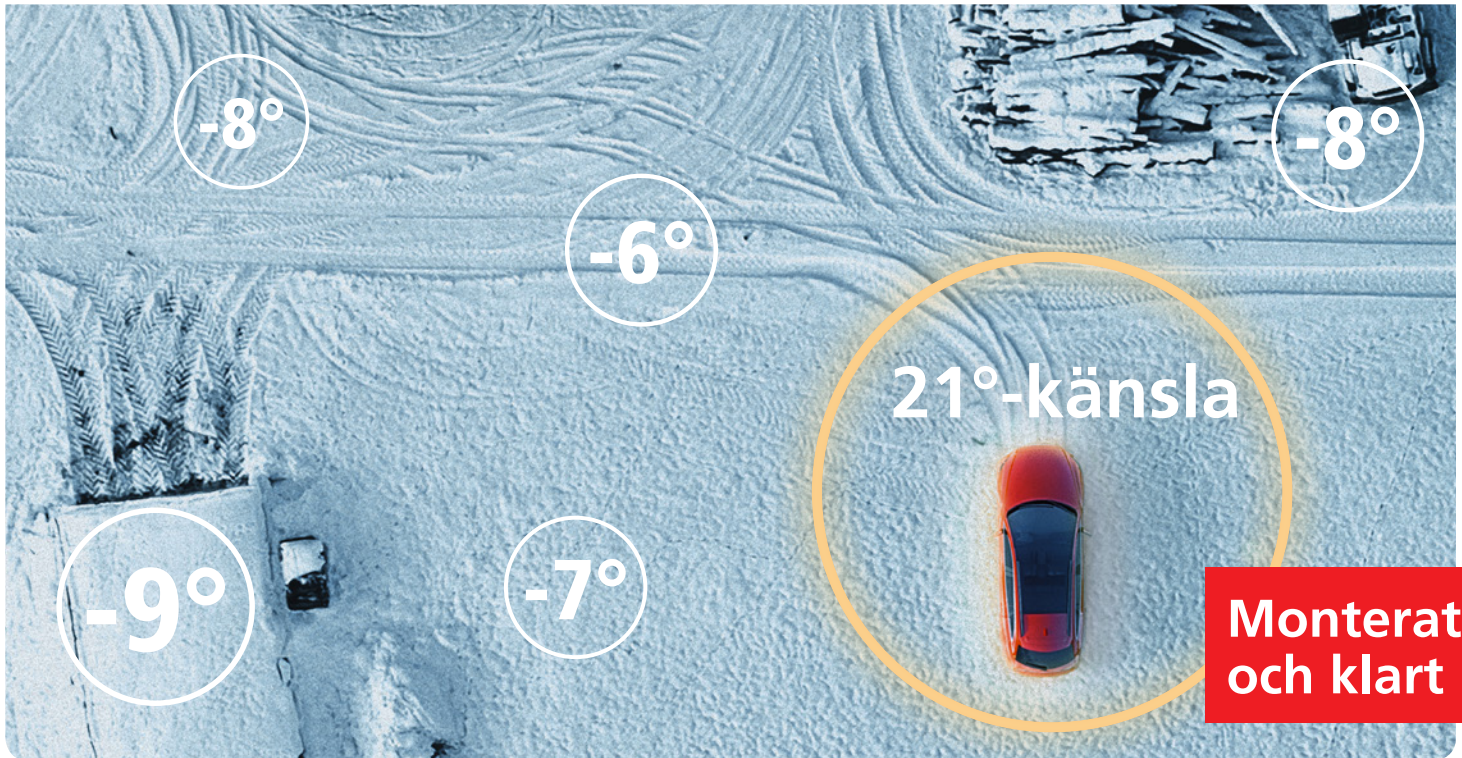

Älska vintern!

Värmare & MultiControl

Manövrera din parkeringsvärmare enkelt och smidigt med vår nya, avancerade MultiControl. I det inbyggda automatiska tiduret kan du programmera upp till tre starttider per dag. Du får en tydlig översikt över de start- och stopptider du har programmerat. Du kan också slå på parkeringsvärmaren direkt med startknappen.

Pris

Fjärrstart T91

Fjärrkontroller med utmärkt räckvidd. T91 är marknadens minsta fjärrkontroll för parkeringsvärmare. Den har en på/av-funktion med kvitteringssignal och en räckvidd på upp till 1000 meter.

Pris

ThermoConnect

Den smartaste telefonstarten, en helt ny dimension av enkelt.

- Du kommer snabbt och enkelt igång med hjälp av en QR-kod.
- Programmera olika starttider
- Se aktuell innertemperatur och batterispänning
- Styra flera fordon
- Välja värme eller ventilation (gäller ej fabriksmonterade värmare)
- Se var din bil är genom inbyggd positionering. Du kan även få en vägledning tillbaka till din bil
- Via Geofence, aktivera alarm och bli notifierad om fordonet flyttar sig