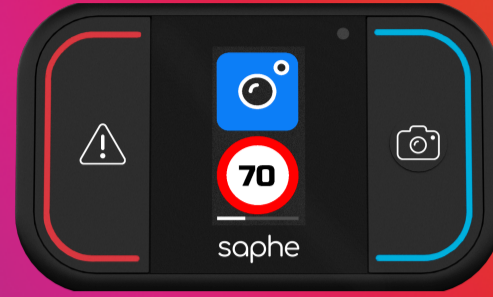

Saphe Drive Mini