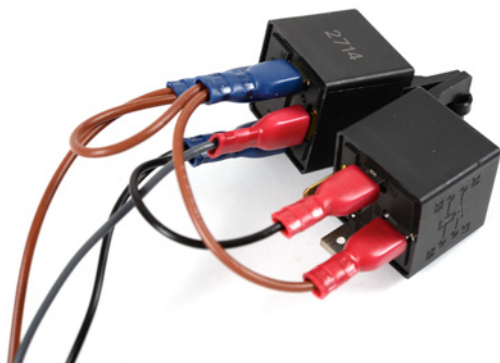

Denna artikel används för att säkerställa att fordonet förblir opåverkat av alkoholåset under drift, exempelvis fordon med start/stopp-system där alkoholåset bryter startmotortillslaget. Andra tillämpningar är el/hybridfordon där startknappens funktion bryts med alkoholåset.

Har du tekniska frågor om produkten, kontakta Teknisk Support på tel. 08-92 34 60.

Dräger | alkoholås
Det godkända alkoholåset

Hållkrets till Dräger alkoholås

Passar till både Interlock XT och Interlock 7000.

Art.nr KI D1002 Rek. ca-pris: 295,00 RK 00

Kopplingsschema

Lägg din order i Autokatalogen: www.autokatalogen.se.

Angivna priser är exkl. moms. Med reservation för eventuella prisförändringar.