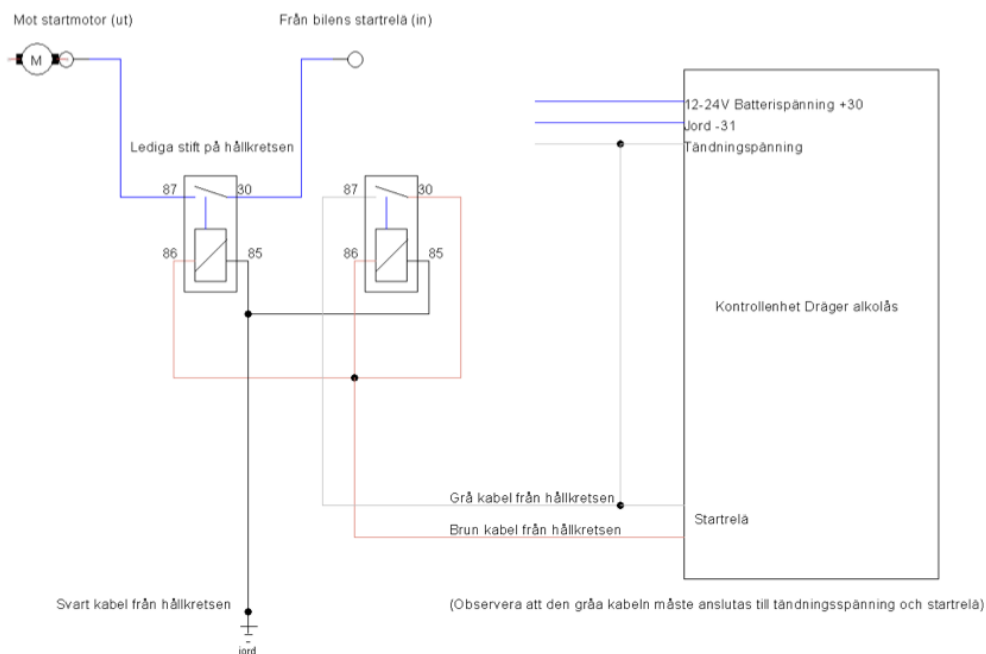

Kopplingsschema

Lägg din order i Autokatalogen: www.autokatalogen.se.

Angivna priser är exkl. moms. Med reservation för eventuella prisförändringar.