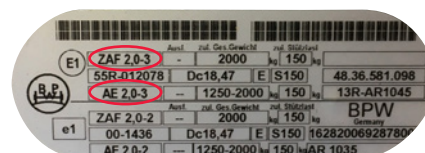

Hitta broms-id-nummer

I Autokatalogen kan du söka fram rätt reservdel med antingen registreringsnummer eller broms-id-nummer. Här nedan ser du exempel på var du hittar broms-id-numret hos några leverantörer

Nummer på axelskylt

För delar till axel/broms

AL-KO

AL-KO

BPW

Knott

Nummer på påskjut

För delar till påskjutsbromsen

AL-KO

BPW

Knott

För mer information om produkterna och för att beställa: www.autokatalogen.se.
Angivna priser är exkl. moms. Med reservation för eventuella prisförändringar.