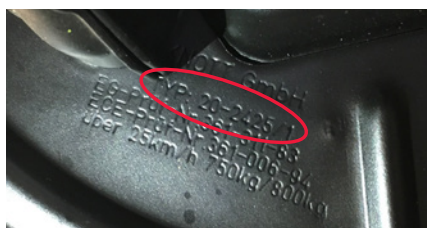

The screenshot shows the website interface for Autokatalogen.se. At the top, there is a navigation bar with links for 'SÖK ARTIKEL', 'NYHETER O ERBJUDANDEN', 'ORDER', 'MINA SIDOR', and 'KGK ACADEMY'. A search bar is visible on the left. The main content area is titled 'Släpvagn / Husvagn' and includes a search form for 'Registreringsnummer' and 'Släpvagn identifikationsnr.'. A list of example identification numbers is shown in a pop-up window, including TSV123P, VOV12P, T123PS, ET1123456, EG1234, BPW hjulbroms, ALKO hjulbroms, Knott hjulbroms, ALKO påskjutbroms, and BPW axelnummer. On the right, there is a list of product categories for trailers and motorhomes, such as 'Husvagnstillbehör', 'Karosseri', 'Kulkoppling', 'Kåpfjäder', 'Lastning', 'Strömförsörjning', 'Stöd hjul', and 'Säkerhet'. A small image of a trailer is also visible on the right side of the page.

Nummer på axelskylt

För delar till axel/broms

AL-KO

AL-KO

BPW

Knott

Nummer på påskjut

För delar till påskjutsbromsen