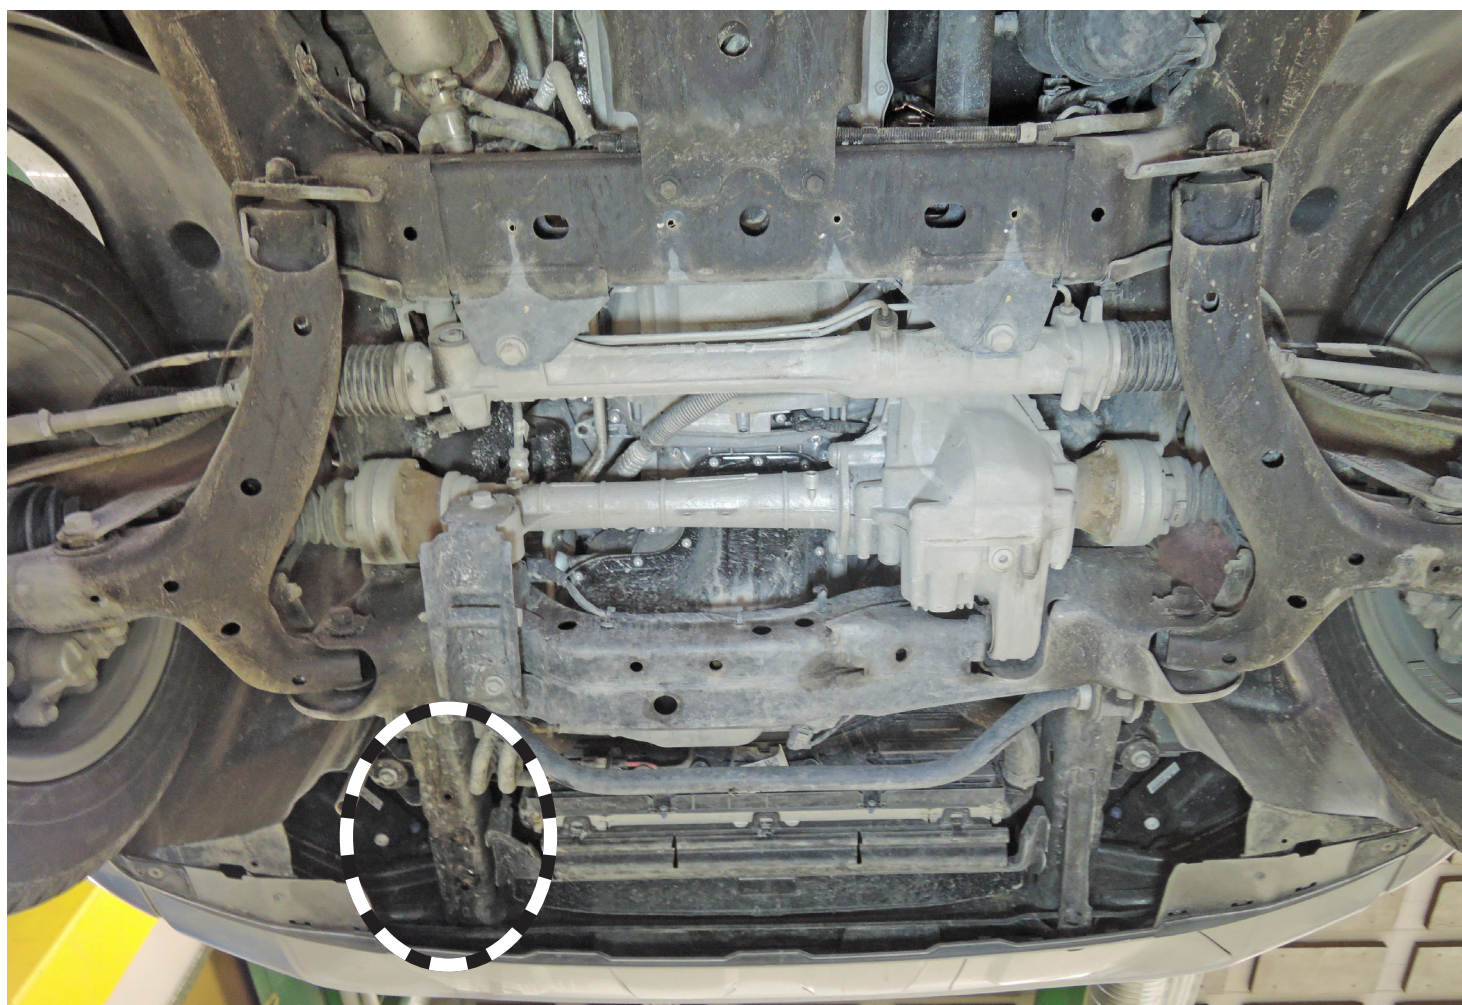

MODELLANPASSAD MONTERINGSANVISNING

TI BC-001 sid 1/3

Fordon		Årsmodell	
Volkswagen Amarok		2018-	
		Motor	
		Växellåda	
		Man/Aut	
Kaross		Monteringstid	
		1	
Batteriladdare med monteringsatts			Provmonterad
CX1768098			

MODELLANPASSAD MONTERINGSANVISNING

TI BC-001 sid 2/3

1. Här syns monteringsområdet och dom två skruvhål (A) som ska användas.

3. Montera laddaren på fästet enligt bild. Använd fyra stycken medföljande M6-skruv samt låsmutterar.