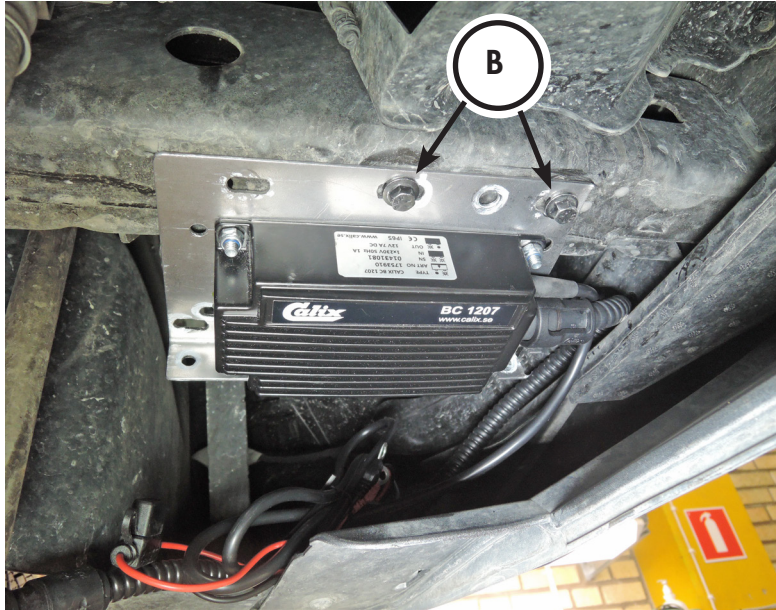

MODELLANPASSAD MONTERINGSANVISNING

TI BC-001 sid 3/3

Skruva fast fästet med laddare enligt bild.
Använd två medföljande M8-skruvar (B).