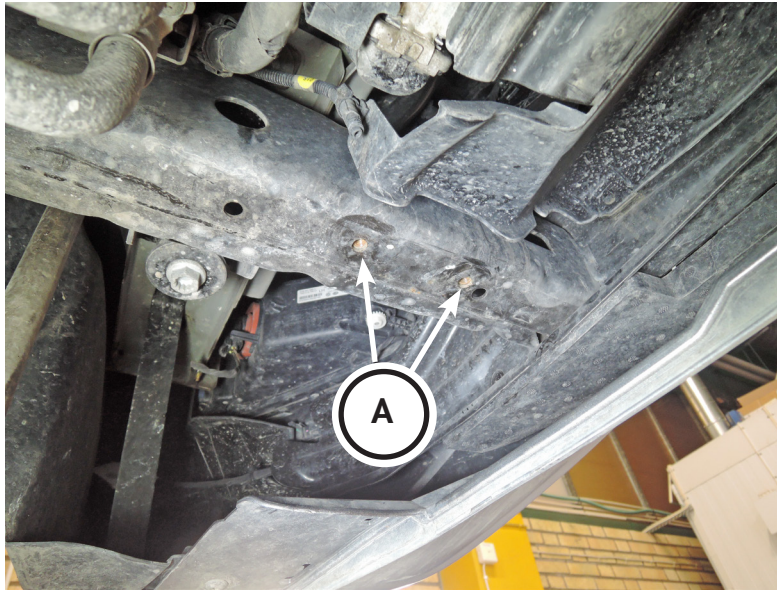

MODELLANPASSAD MONTERINGSANVISNING

TI BC-001 sid 1/3

Fordon		Årsmodell	
Volkswagen Amarok		2018-	
		Motor	
		Växellåda	
		Man/Aut	
Kaross		Monteringstid	
		1	
Batteriladdare med monteringsatts			Provmonterad
CX1768098			

MODELLANPASSAD MONTERINGSANVISNING

TI BC-001 sid 2/3

1. Här syns monteringsområdet och dom två skruvhål (A) som ska användas.

3. Montera laddaren på fästet enligt bild. Använd fyra stycken medföljande M6-skruv samt låsmutterar.

MODELLANPASSAD MONTERINGSANVISNING

TI BC-001 sid 3/3

Skruva fast fästet med laddare enligt bild.
Använd två medföljande M8-skruvar (B).