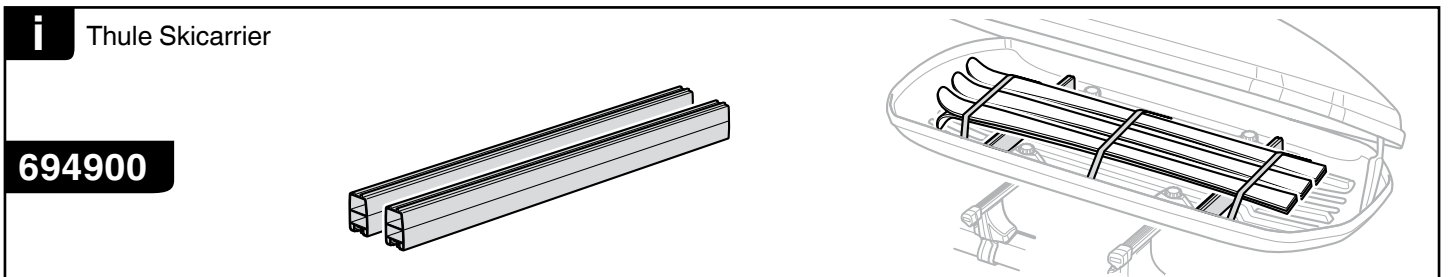

696500

697500

7

x3

Excellence: 26 kg

Max
75 kg

THULE
SWEDEN
**ONE
KEY
SYSTEM**

544 (x4)

596 (x6)

588 (x8)

452 (x12)