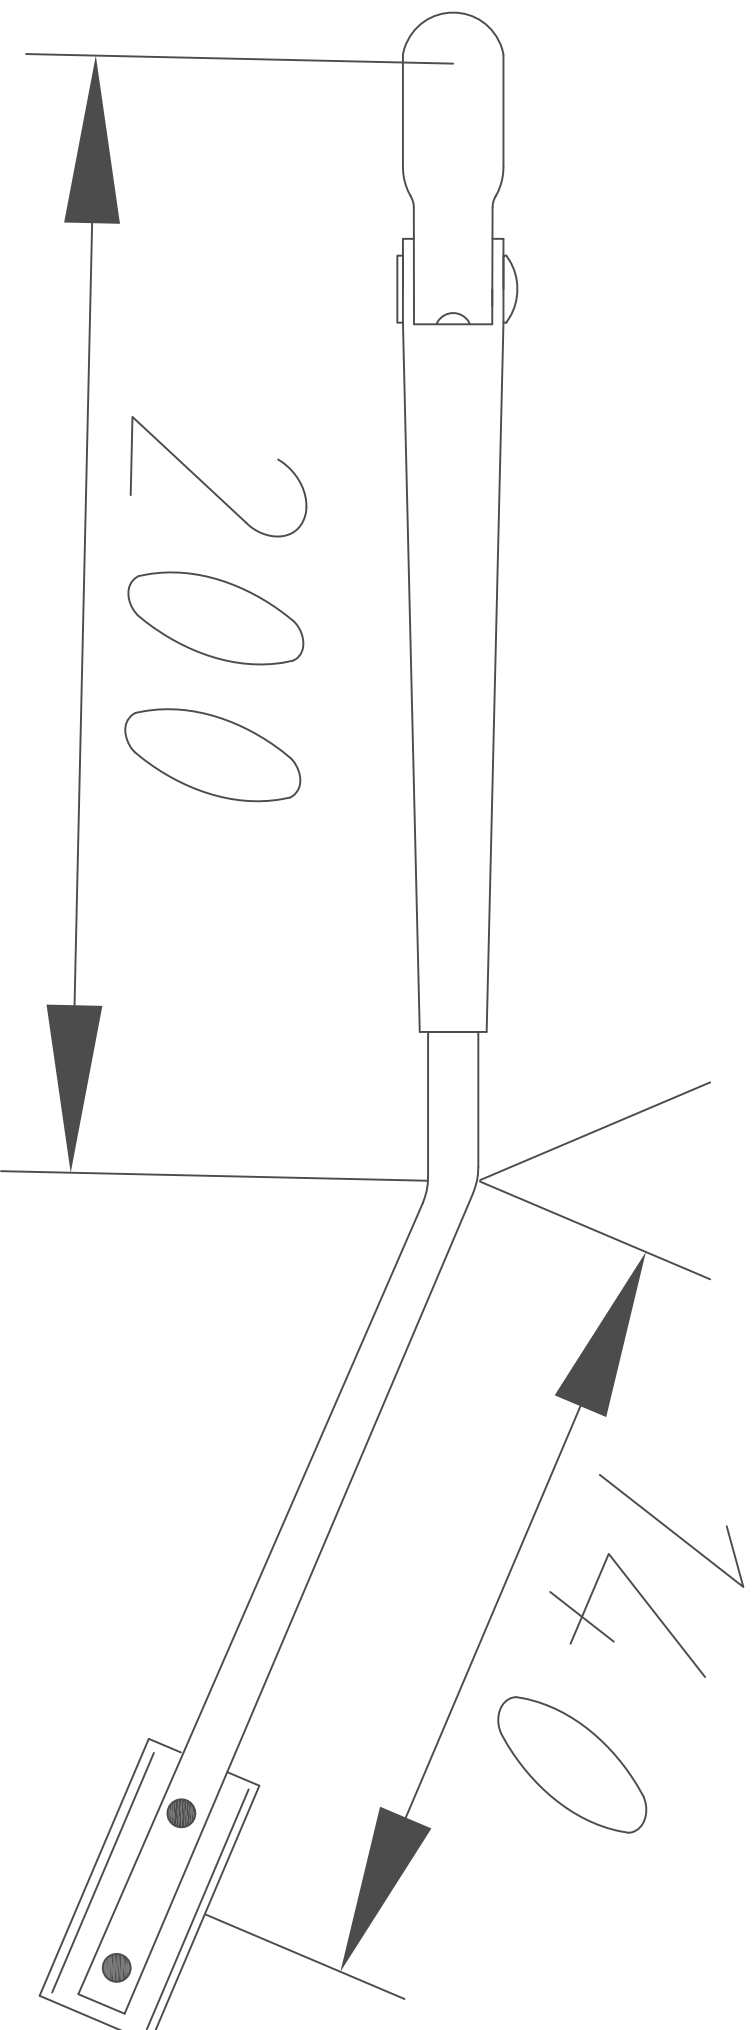

Sedd uppifrån

KG KNUTSSON ARTNR S 995

ENKELARM VINKLAS 23° HÖGER VID 200 MM

TOTAL LÄNGD 340 MM