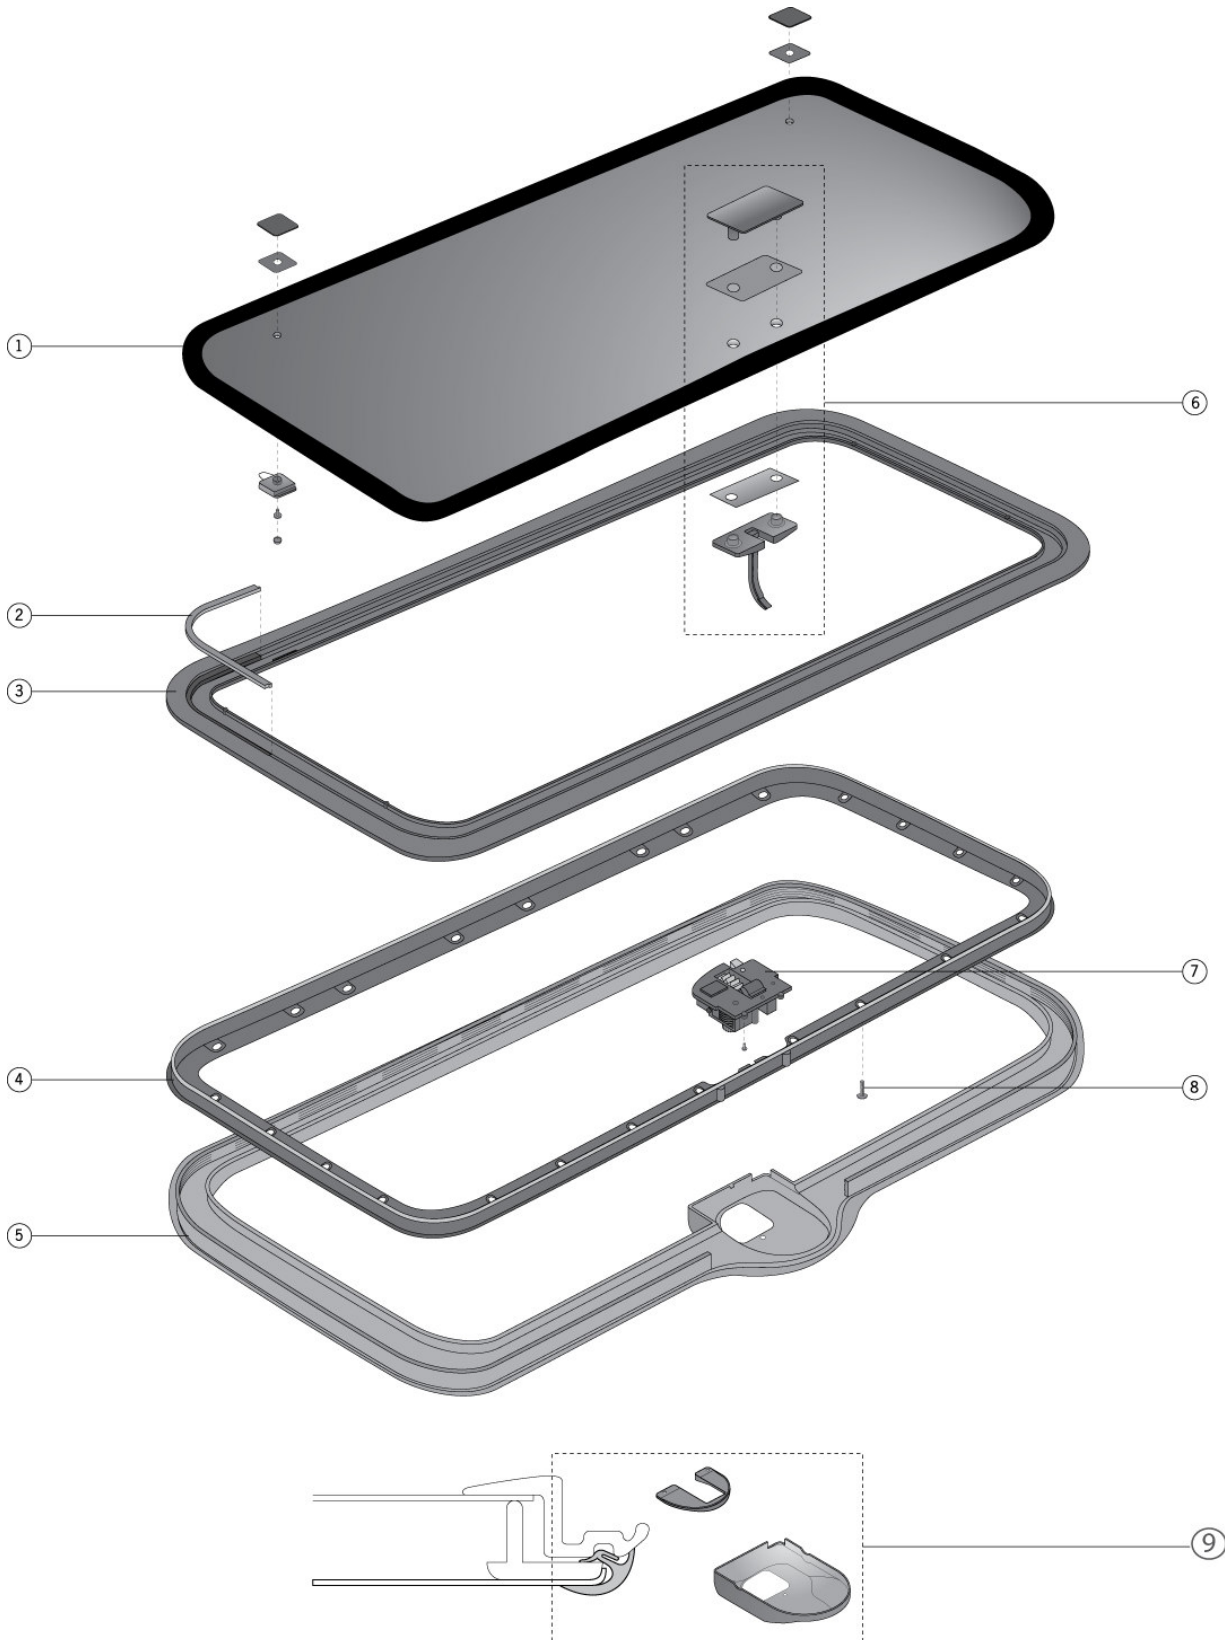

Sunroof

**Spare parts list
Ersatzteil-Liste
Pièces de rechange
Reparatie onderdelenlijst**

Stratos 100 Rotary

Type approval no. :

9497

7. POP-UP'S

Stratos 100 Rotary

Former Crystal 380 Rotary

06080701A

7. POP-UP'S

Stratos 100 Rotary

Former Crystal 380 Rotary

Pos. no.	Part number	Description	Benennung	Désignation	Omschrijving	SRT [min.]
01	33S10R63009	Venus glass rotary, hinges, lift arm (pos. 1, 6)	Glasdeckeldrehgriff, Scharniere, Hebearm (Pos. 1, 6)	Panneau verre Venus assemblé rotative, charnières, fixation poignée (pos. 1, 6)	Glaspaneel draaislinger Venus, scharnieren, tandheugel (pos. 1, 6)	5
02	33S10R62004	Main frame rotary, clamp frame, seal, gear housing (pos. 2, 3, 4, 7, 8)	Rahmen Zsb. für Drehgriff, Klemmleiste, Dichtung, Getriebegehäuse (Pos. 2, 3, 4, 7, 8)	Cadre poignée rotative, contre cadre, joint (pos. 2, 3, 4, 7, 8)	Bovenframe draaislinger, onderframe, afsluitprofiel, bovenhuis (pos. 2, 3, 4, 7, 8)	30
02	33S10R69001	Glass seal 100	Dichtprofil für Rahmen	Joint	Afsluitprofiel	30
05	33S10R62001	Headliner trim rotary	Himmelblende Drehgriff	Bague de finition poignée rotative	Bekleedschaal draaislinger	10
10	33S10R62002	Soft trim rotary, shroud grey, backing plate	Drehgriff für Spanhimmel, Abdeckkappe grau, Rückplatte	Cache poignée rotative finition étoffe, cachet gris	Soft trim draaislinger, afwerkkapje grijs	10
No fig.	33S3LR0935	Butylene mastic (320 ml)	Butyleen Kitt (320 ml)	Butyleen mastic (320 ml)	Butyleenkit (320 ml)	0
No fig.	33S3LR4128	Tube butylene mastic (40 ml)	Tube Butylen-Kitt (40 ml)	Tube Butyleen mastic (40 ml)	Tube butyleenkit (40 ml)	0