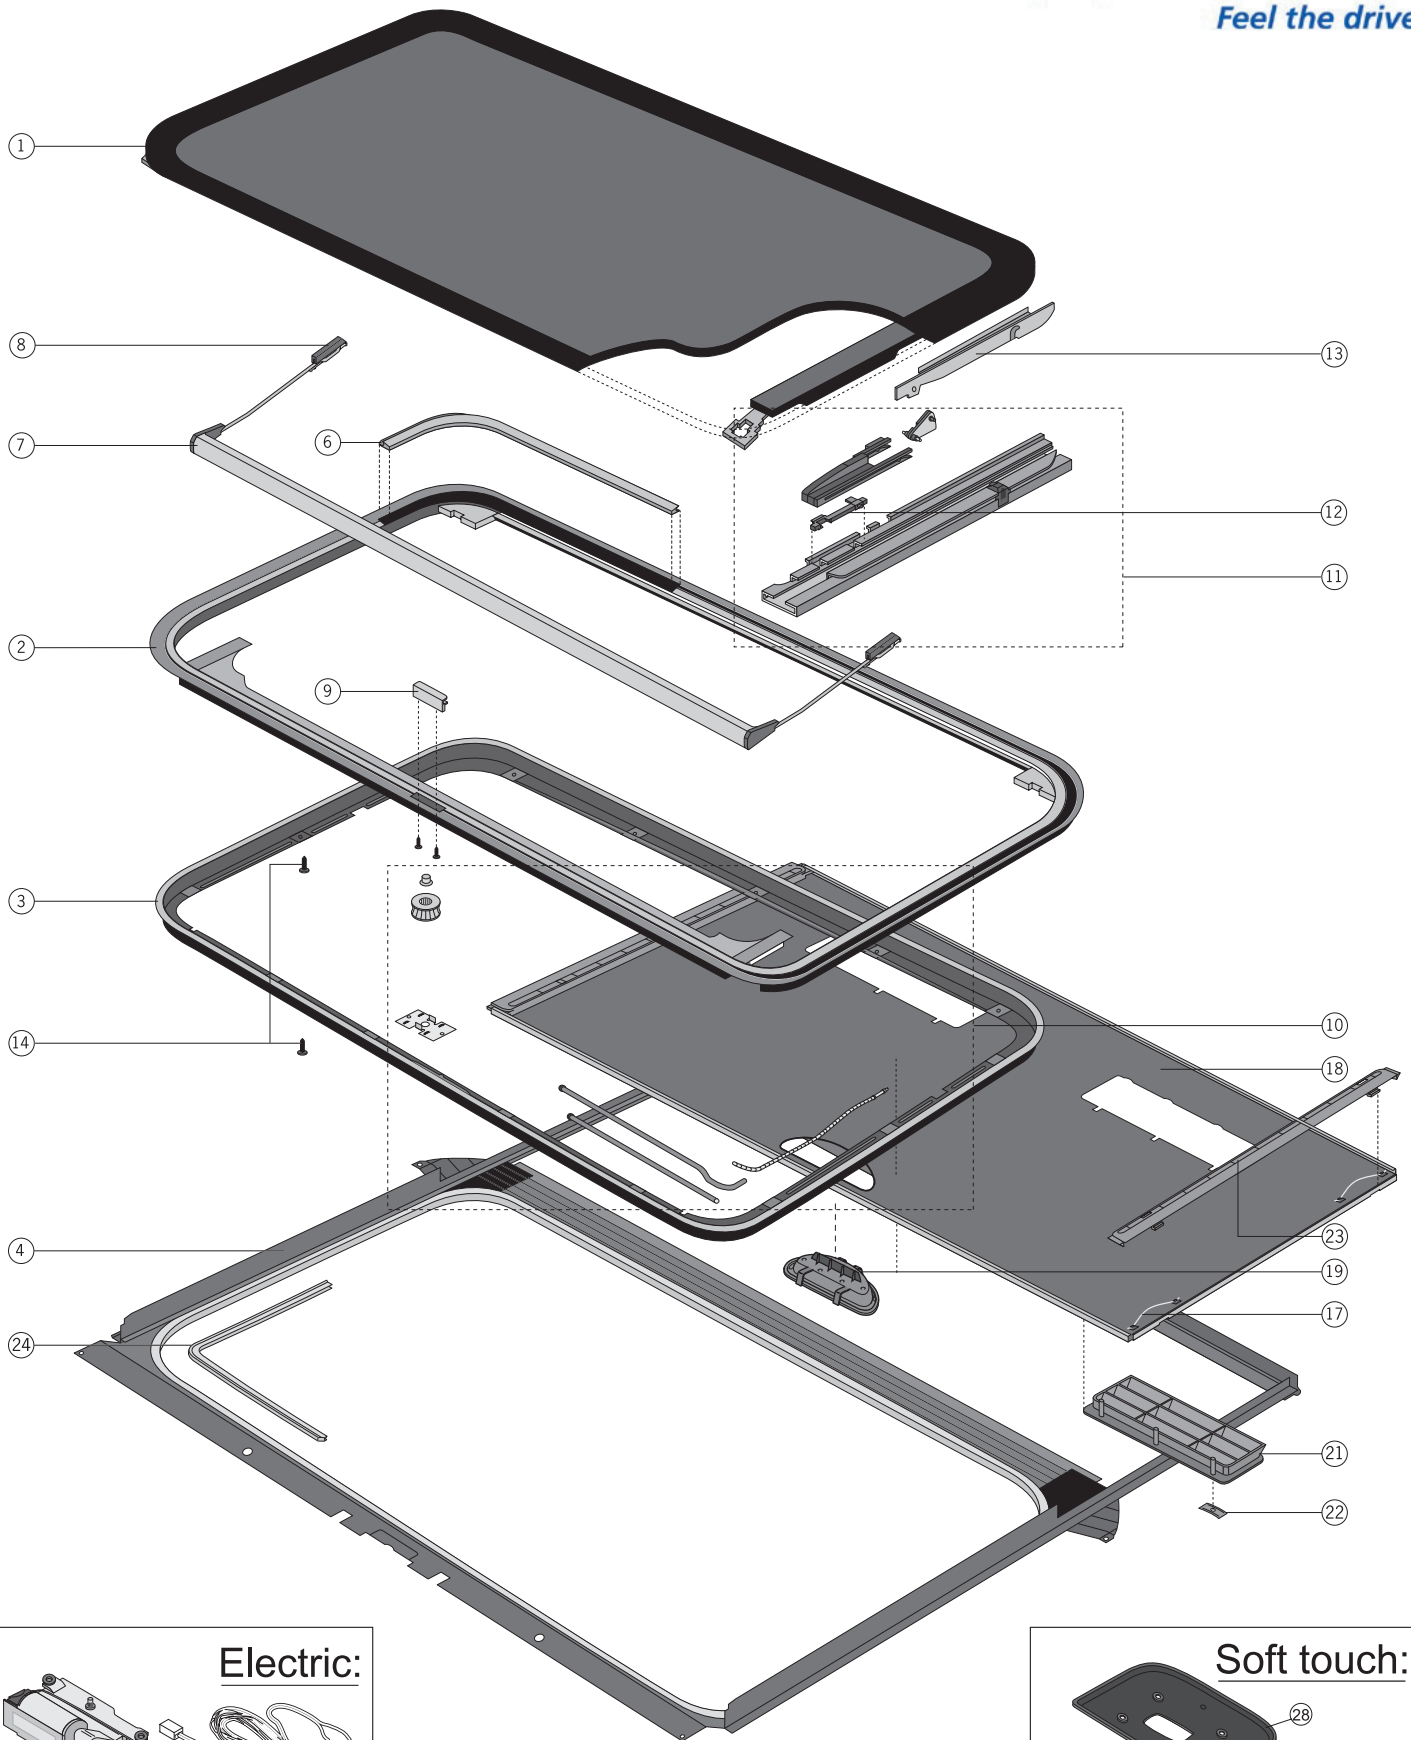

Hollandia 300 Exclusive

0906043B

4. SPOILER EXCLUSIVE

Hollandia 300 Exclusive

Position number	Part number	Description part	Bezeichnung teil	Désignation	Omschrijving onderdeel	Repair time [min.]
01	33S3LR4124	Glass panel Venus	Venus Glasdeckel Zsb.	Panneau verre Venus	Set glaspaneel Venus	40
02	33S3LR3222	Topframe with dry seal	Oberrahmen mit Trockendichtring	Cadre supérieur avec joint à sec	Bovenframe met droge afdichting	40
03	33S3LR3224	Retainer ring	Unterrahmen	Conte-cadre	Montagering	20
04	33S3LR3225	Subframe complete incl. Sunshade	Rahmen komplett	Châssis avec pare soleil rigide	Subframe compleet incl. Zonnescherm	80
05	33S3LR4136	Motor without soft-touch	Motor ohne soft touch	Moteur sans soft touch	Motor zonder soft touch	35
06	33S3LR3203	Seal	Dichtprofil für Rahmen	Joint	Afsluitprofiel	30
07	33S3LR3204	Wind deflector	Windabweiser	Défecteur	Windscherm	5
08	33S3LR3205	Mounting block wind deflector left and right	Bevestigingssatz Windabweiser links und rechts	Pattes fixation déflecteur gauche et droit	Montageblok wind deflector links en rechts	5
09	33S3LR3206	Glass holder	Glasdeckelhalter	Clip panneau verre	Glasclip	70
10	33S3LR3207	Drive cables set	Antriebskabelsatz	Set du cables d'entraînement	Reparatieset kabels	50
11	33S3LR3208	Mechanism LH	Mechanik Zsb. Links	Kit mécanisme gauche	Rep. set mechaniek L	50
11	33S3LR3209	Mechanism RH	Mechanik Zsb.rechts	Kit mécanisme droit	Rep. set mechaniek R	50
12	33S3LR3210	Stop for left and right side	Mechanikblockierung für links und rechts	Pattes pour la gauche e droite	Stop voor links en rechts	5
13	33S3LR3221	Locker slide left and right	Schiebeplattensatz links und rechts	Slider gauche e droite	Schuifplaat links en rechts	50
14	33S3LR3217	Screws for retainer ring	Bevestigingsschrauben Unterrahmen	Vissés de fixage contre-cadre	Bevestigingset montagering	0
15	33S3LR3226	Motor cover	Motorabdeckung	Cache moteur	Motorschermplaat	30
16	33S3LR3227	Switch	Schalter	Interrupteur	Schakelaar	3
16	33S3LR4120	Switch anthracite	Schalter anthrazit	Interrupteur anthracite	Schakelaar antraciet	3
17	33S70R3972	Sunshade guides and springs steel series			Geleiders zonnescherm	5
18	33S3LR0001	Sunshade	Schiebehimmel	Pare soleil rigide	Zonnescherm	60
19	33S70R0006	Handle sunshade	Griffschale	Couvercle	Zonnescherm hendel	5
21	33S3LR3211	Louvre black	Lüftunggitter	Grille ventilation	Louvre	15
22	33S3LR3212	Speednut	Mutter	Écrou	Veermoer	0
23	33S3LR4121	Guides sunshade for anthracite handle	FührungsmechaniksatZ Schiebehimmel	Glissière de guide pare soleil rigide	Set geleiders zonnescherm voor	0