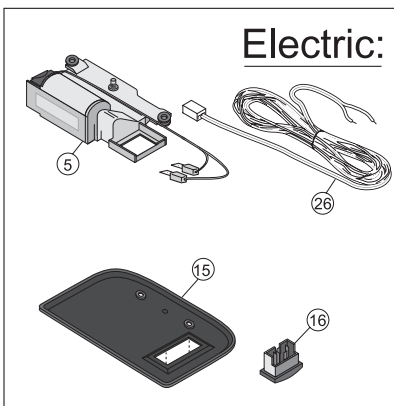

Hollandia 300 Exclusive

0906043B

4. SPOILER EXCLUSIVE

Hollandia 300 Exclusive

Position number	Part number	Description part	Bezeichnung teil	Désignation	Omschrijving onderdeel	Repair time [min.]
01	33S3LR4124	Glass panel Venus	Venus Glasdeckel Zsb.	Panneau verre Venus	Set glaspaneel Venus	40
02	33S3LR3222	Topframe with dry seal	Oberrahmen mit Trockendichtring	Cadre supérieur avec joint à sec	Bovenframe met droge afdichting	40
03	33S3LR3224	Retainer ring	Unterrahmen	Conte-cadre	Montagering	20
04	33S3LR3225	Subframe complete incl. Sunshade	Rahmen komplett	Châssis avec pare soleil rigide	Subframe compleet incl. Zonnescherm	80
05	33S3LR4136	Motor without soft-touch	Motor ohne soft touch	Moteur sans soft touch	Motor zonder soft touch	35
06	33S3LR3203	Seal	Dichtprofil für Rahmen	Joint	Afsluitprofiel	30
07	33S3LR3204	Wind deflector	Windabweiser	Défecteur	Windscherm	5
08	33S3LR3205	Mounting block wind deflector left and right	Bevestigingssatz Windabweiser links und rechts	Pattes fixation déflecteur gauche et droit	Montageblok wind deflector links en rechts	5
09	33S3LR3206	Glass holder	Glasdeckelhalter	Clip panneau verre	Glasclip	70
10	33S3LR3207	Drive cables set	Antriebskabelsatz	Set du cables d'entraînement	Reparatieset kabels	50
11	33S3LR3208	Mechanism LH	Mechanik Zsb. Links	Kit mécanisme gauche	Rep. set mechaniek L	50
11	33S3LR3209	Mechanism RH	Mechanik Zsb.rechts	Kit mécanisme droit	Rep. set mechaniek R	50
12	33S3LR3210	Stop for left and right side	Mechanikblockierung für links und rechts	Pattes pour la gauche e droite	Stop voor links en rechts	5
13	33S3LR3221	Locker slide left and right	Schiebeplattensatz links und rechts	Slider gauche e droite	Schuifplaat links en rechts	50
14	33S3LR3217	Screws for retainer ring	Bevestigingsschrauben Unterrahmen	Vissés de fixage contre-cadre	Bevestigingset montagering	0
15	33S3LR3226	Motor cover	Motorabdeckung	Cache moteur	Motorschermplaat	30
16	33S3LR3227	Switch	Schalter	Interrupteur	Schakelaar	3
16	33S3LR4120	Switch anthracite	Schalter anthrazit	Interrupteur anthracite	Schakelaar antraciet	3
17	33S70R3972	Sunshade guides and springs steel series			Geleiders zonnescherm	5
18	33S3LR0001	Sunshade	Schiebehimmel	Pare soleil rigide	Zonnescherm	60
19	33S70R0006	Handle sunshade	Griffschale	Couvercle	Zonnescherm hendel	5
21	33S3LR3211	Louvre black	Lüftunggitter	Grille ventilation	Louvre	15
22	33S3LR3212	Speednut	Mutter	Écrou	Veermoer	0
23	33S3LR4121	Guides sunshade for anthracite handle	FührungsmechaniksatZ Schiebehimmel	Glissière de guide pare soleil rigide	Set geleiders zonnescherm voor	0