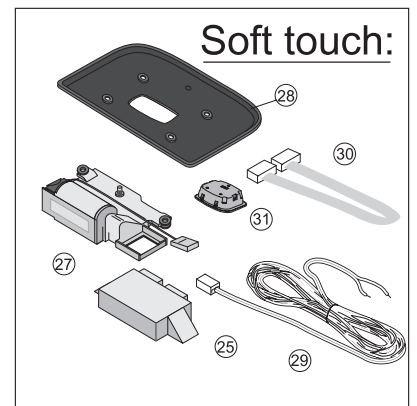

Hollandia 300 Exclusive

0906043B

4. SPOILER EXCLUSIVE

Hollandia 300 Exclusive

Position number	Part number	Description part	Bezeichnung teil	Désignation	Omschrijving onderdeel	Repair time [min.]
01	33S3LR4124	Glass panel Venus	Venus Glasdeckel Zsb.	Panneau verre Venus	Set glaspaneel Venus	40
02	33S3LR3222	Topframe with dry seal	Oberrahmen mit Trockendichtring	Cadre supérieur avec joint à sec	Bovenframe met droge afdichting	40
03	33S3LR3224	Retainer ring	Unterrahmen	Conte-cadre	Montagering	20
04	33S3LR3225	Subframe complete incl. Sunshade	Rahmen komplett	Châssis avec pare soleil rigide	Subframe compleet incl. Zonnescherm	80
05	33S3LR4136	Motor without soft-touch	Motor ohne soft touch	Moteur sans soft touch	Motor zonder soft touch	35
06	33S3LR3203	Seal	Dichtprofil für Rahmen	Joint	Afsluitprofiel	30
07	33S3LR3204	Wind deflector	Windabweiser	Défecteur	Windscherm	5
08	33S3LR3205	Mounting block wind deflector left and right	Bevestigingssatz Windabweiser links und rechts	Pattes fixation déflecteur gauche et droit	Montageblok wind deflector links en rechts	5
09	33S3LR3206	Glass holder	Glasdeckelhalter	Clip panneau verre	Glasclip	70
10	33S3LR3207	Drive cables set	Antriebskabelsatz	Set du cables d'entraînement	Reparatieset kabels	50
11	33S3LR3208	Mechanism LH	Mechanik Zsb. Links	Kit mécanisme gauche	Rep. set mechaniek L	50
11	33S3LR3209	Mechanism RH	Mechanik Zsb.rechts	Kit mécanisme droit	Rep. set mechaniek R	50
12	33S3LR3210	Stop for left and right side	Mechanikblockierung für links und rechts	Pattes pour la gauche e droite	Stop voor links en rechts	5
13	33S3LR3221	Locker slide left and right	Schiebeplattensatz links und rechts	Slider gauche e droite	Schuifplaat links en rechts	50
14	33S3LR3217	Screws for retainer ring	Bevestigingsschrauben Unterrahmen	Vissés de fixage contre-cadre	Bevestigingset montagering	0
15	33S3LR3226	Motor cover	Motorabdeckung	Cache moteur	Motorschermplaat	30
16	33S3LR3227	Switch	Schalter	Interrupteur	Schakelaar	3
16	33S3LR4120	Switch anthracite	Schalter anthrazit	Interrupteur anthracite	Schakelaar antraciet	3
17	33S70R3972	Sunshade guides and springs steel series			Geleiders zonnescherm	5
18	33S3LR0001	Sunshade	Schiebehimmel	Pare soleil rigide	Zonnescherm	60
19	33S70R0006	Handle sunshade	Griffschale	Couvercle	Zonnescherm hendel	5
21	33S3LR3211	Louvre black	Lüftunggitter	Grille ventilation	Louvre	15
22	33S3LR3212	Speednut	Mutter	Écrou	Veermoer	0
23	33S3LR4121	Guides sunshade for anthracite handle	FührungsmechaniksatZ Schiebehimmel	Glissière de guide pare soleil rigide	Set geleiders zonnescherm voor	0