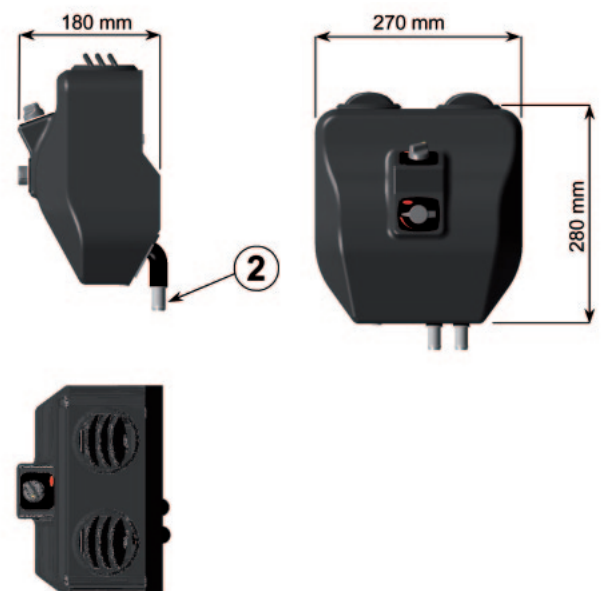

## Stoccolma – Cabine / Cabins

Riscaldatore universale / Universal heater

Riscaldatore universale  
Universal heater

Codice Part number	Versione Version (V)
62U003CC051A	12

Dati Tecnici Technical data	
Potenza riscaldante, Heating capacity (kW)	4
Portata aria, Air flow (m <sup>3</sup> /h)	170
Corrente assorbita, Current draw (12 V) (A)	3,5
Peso, Weight (kg)	2,5

**1. Connettore due vie**  
**Two way connector**

**2. Tubi acqua Ø 16 mm**  
**Water hoses Ø 16 mm**