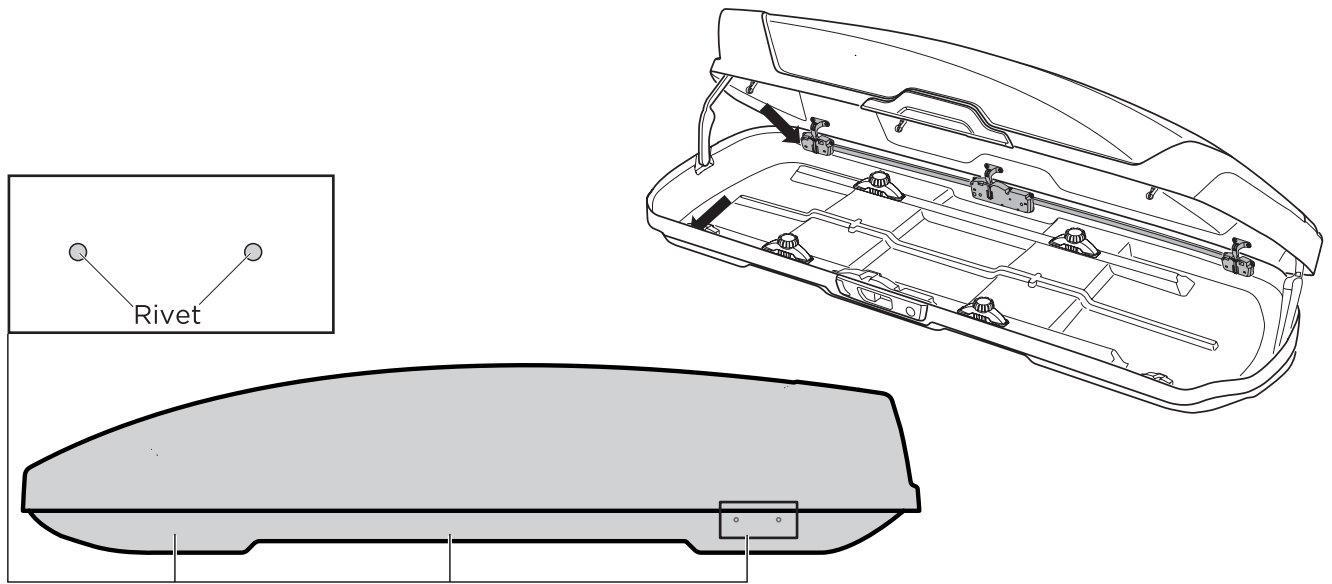

Sparepart No 1500001001 - 1500001250

Key

No N001-N250

Sparepart No 1500002001 - 1500002250

Thule Motion XT

6292, 6295, 6296, 6297, 6298, 6299

THULE
SWEDEN

» PART OF THULE GROUP