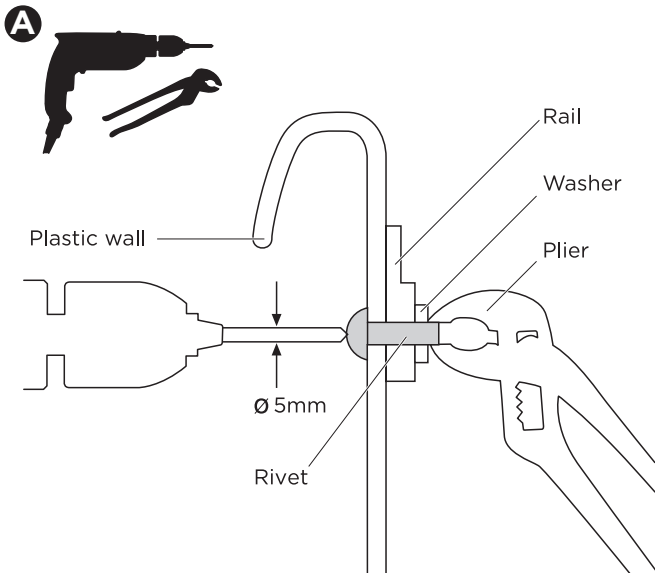

Sparepart No 1500001001 - 1500001250

Key

No N001-N250

Sparepart No 1500002001 - 1500002250

Thule Motion XT

6292, 6295, 6296, 6297, 6298, 6299

THULE
SWEDEN

» PART OF THULE GROUP