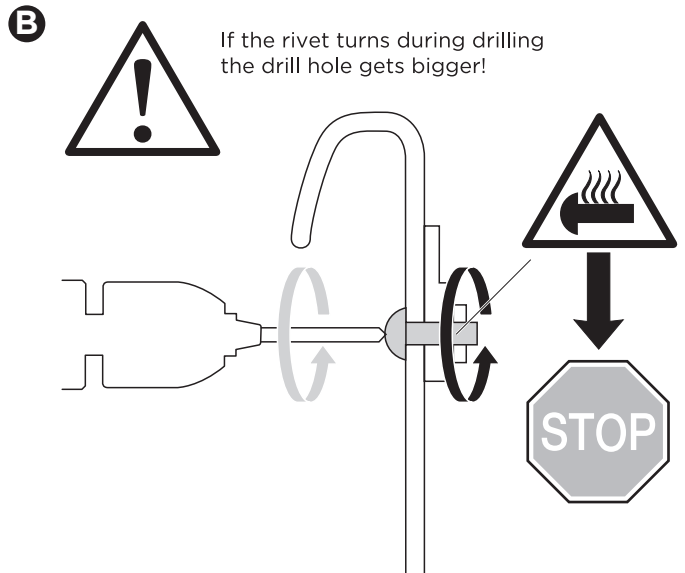

Sparepart No 1500001001 - 1500001250

Key

No N001-N250

Sparepart No 1500002001 - 1500002250

Thule Motion XT

6292, 6295, 6296, 6297, 6298, 6299

THULE
SWEDEN

» PART OF THULE GROUP