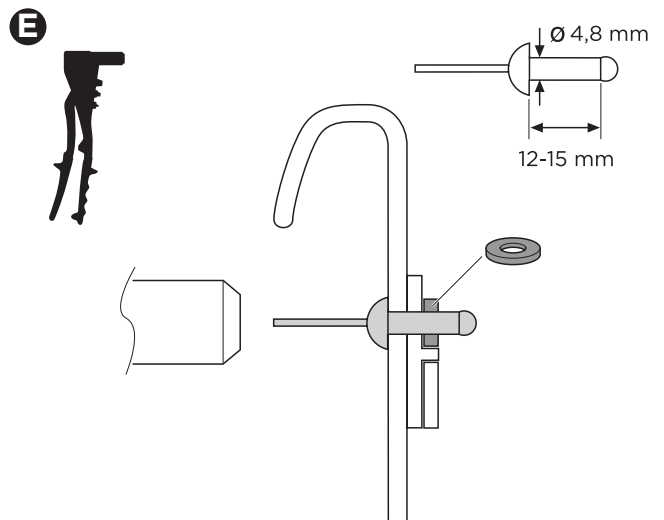

Sparepart No 1500001001 - 1500001250

Key

No N001-N250

Sparepart No 1500002001 - 1500002250

Thule Motion XT

6292, 6295, 6296, 6297, 6298, 6299

THULE
SWEDEN

» PART OF THULE GROUP