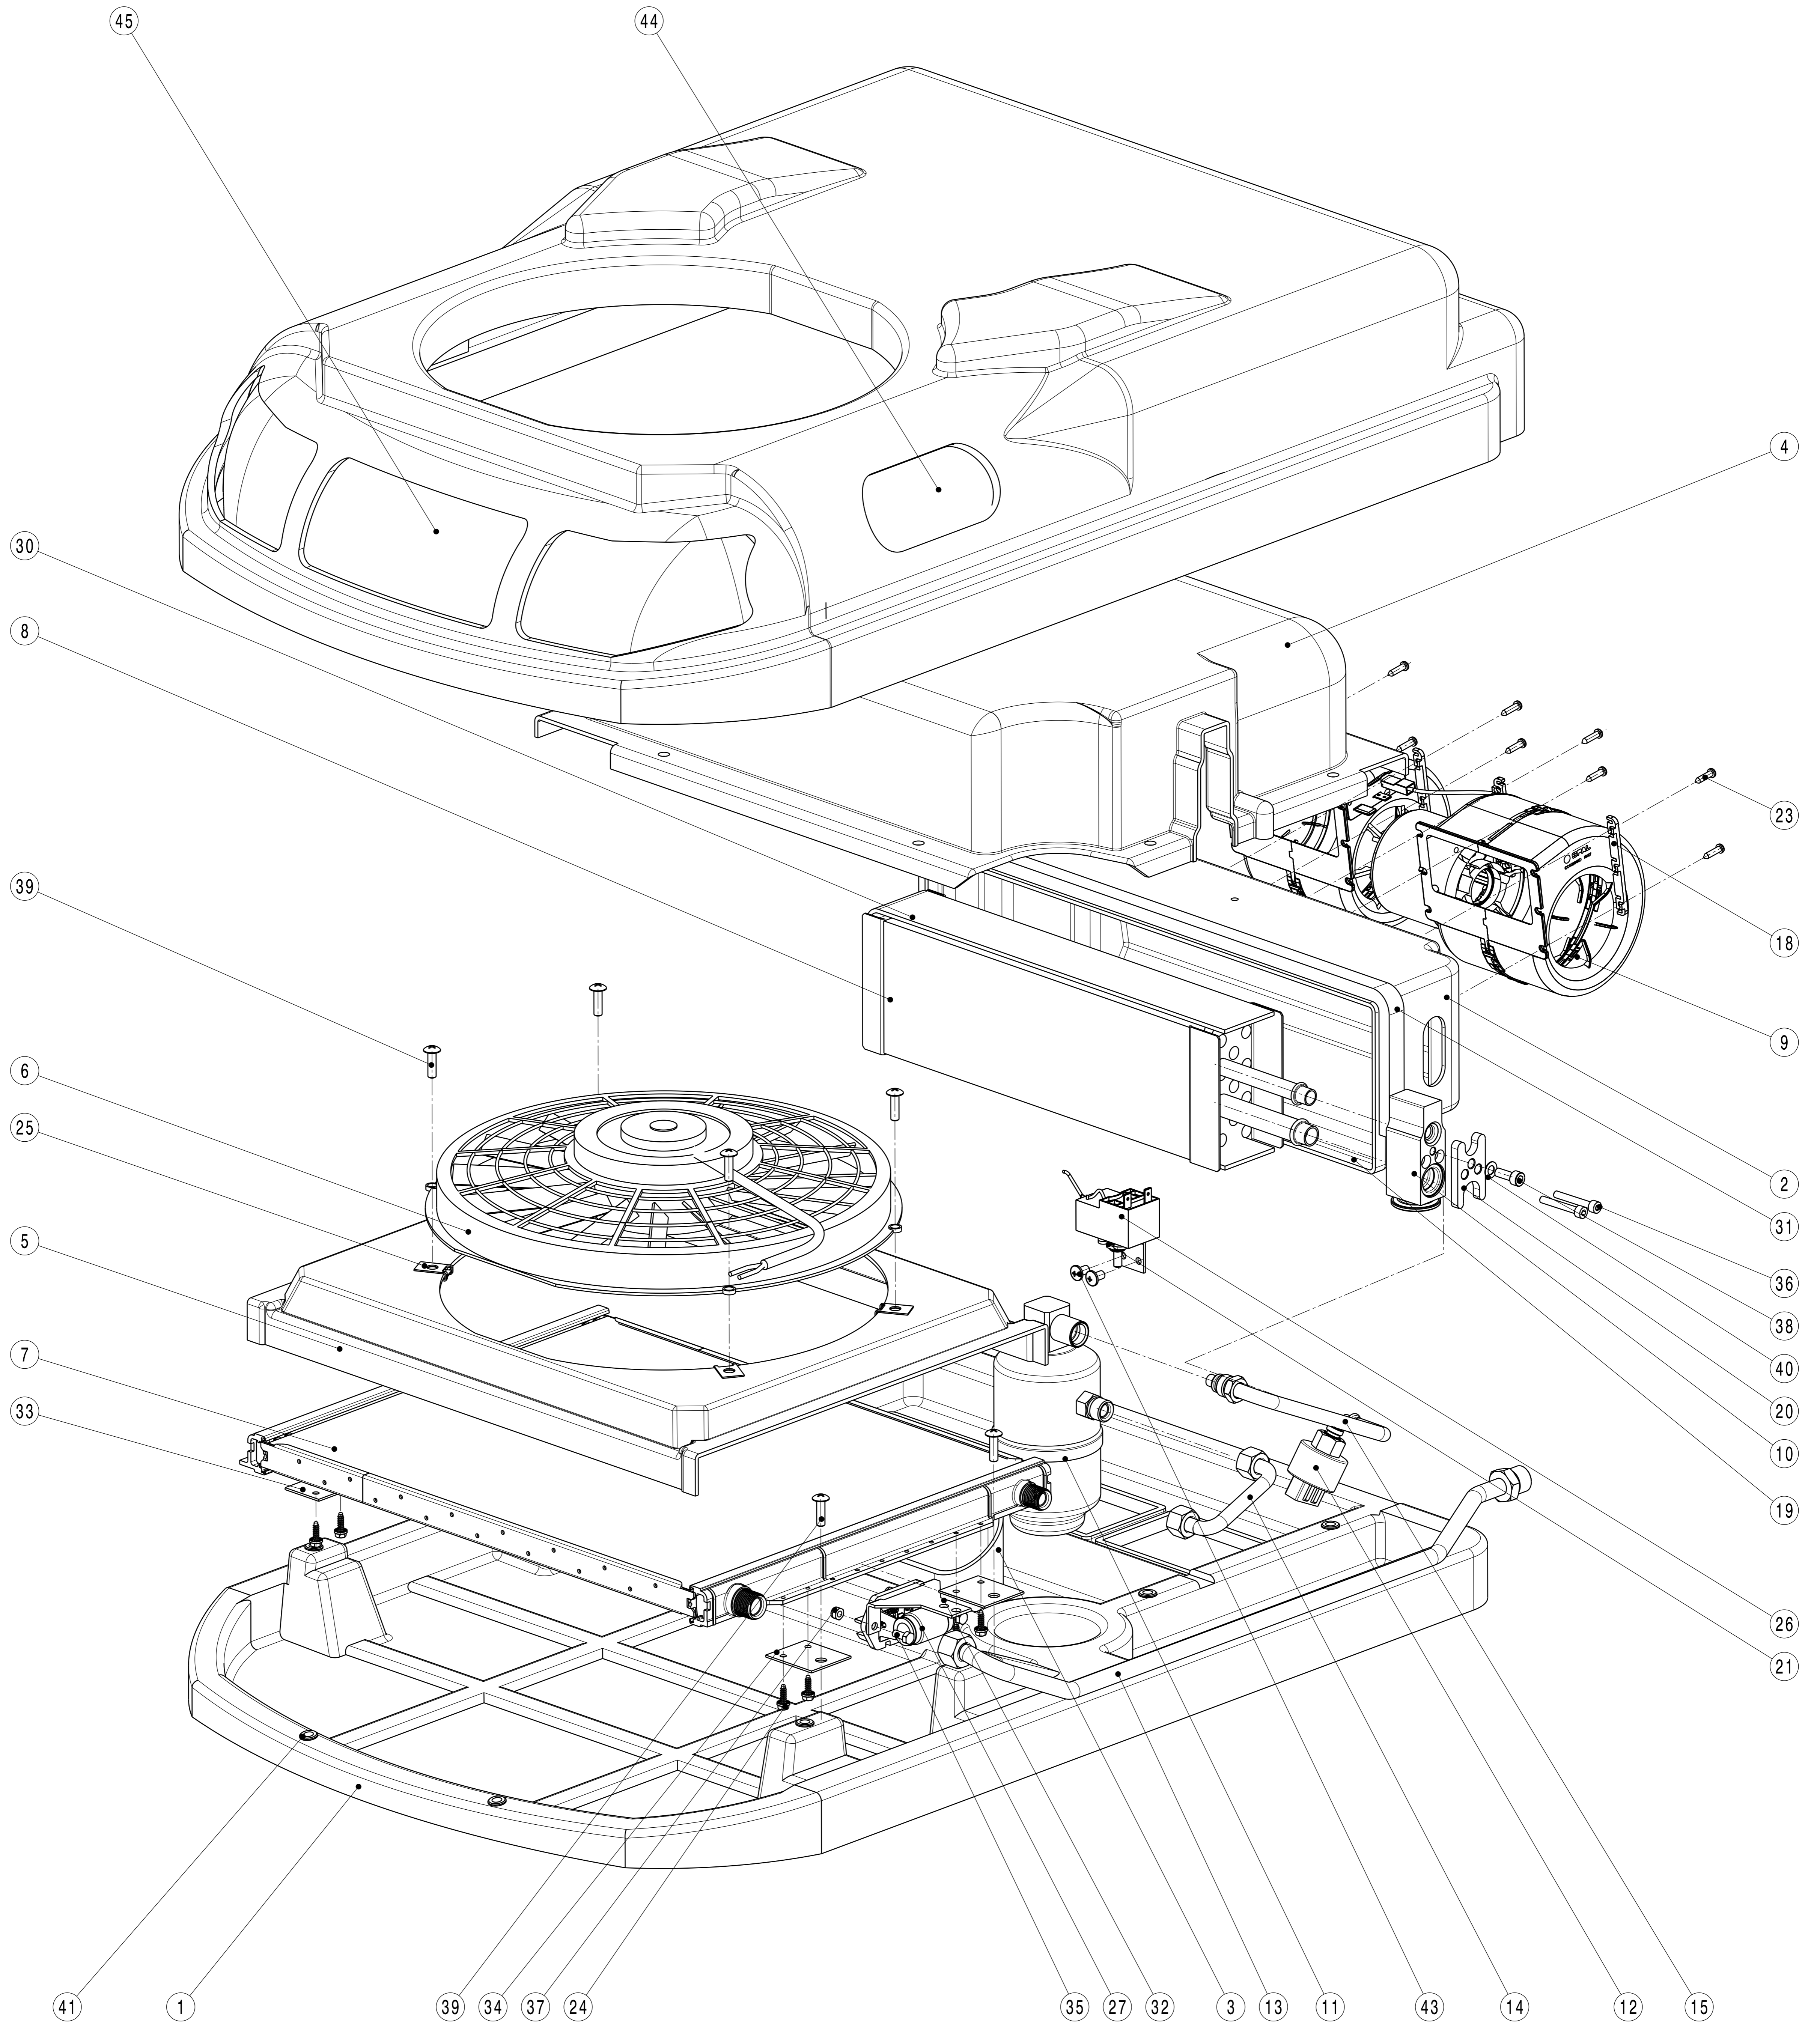

Spare parts list

Air Conditioning Roof Top

PORTOFINO 12V

English

Deutsch

Italiano

Ersatzteilliste

Parti di ricambio

Drawing 62U003FF081EB.pdf

Product PORTOFINO 12V

Part number : 62U003FF081EB

Date June 3, 2014

Only the parts listed in the table can be ordered as spare part.

Nur die in der Tabelle aufgelisteten Teile können als Ersatzteile bestellt werden