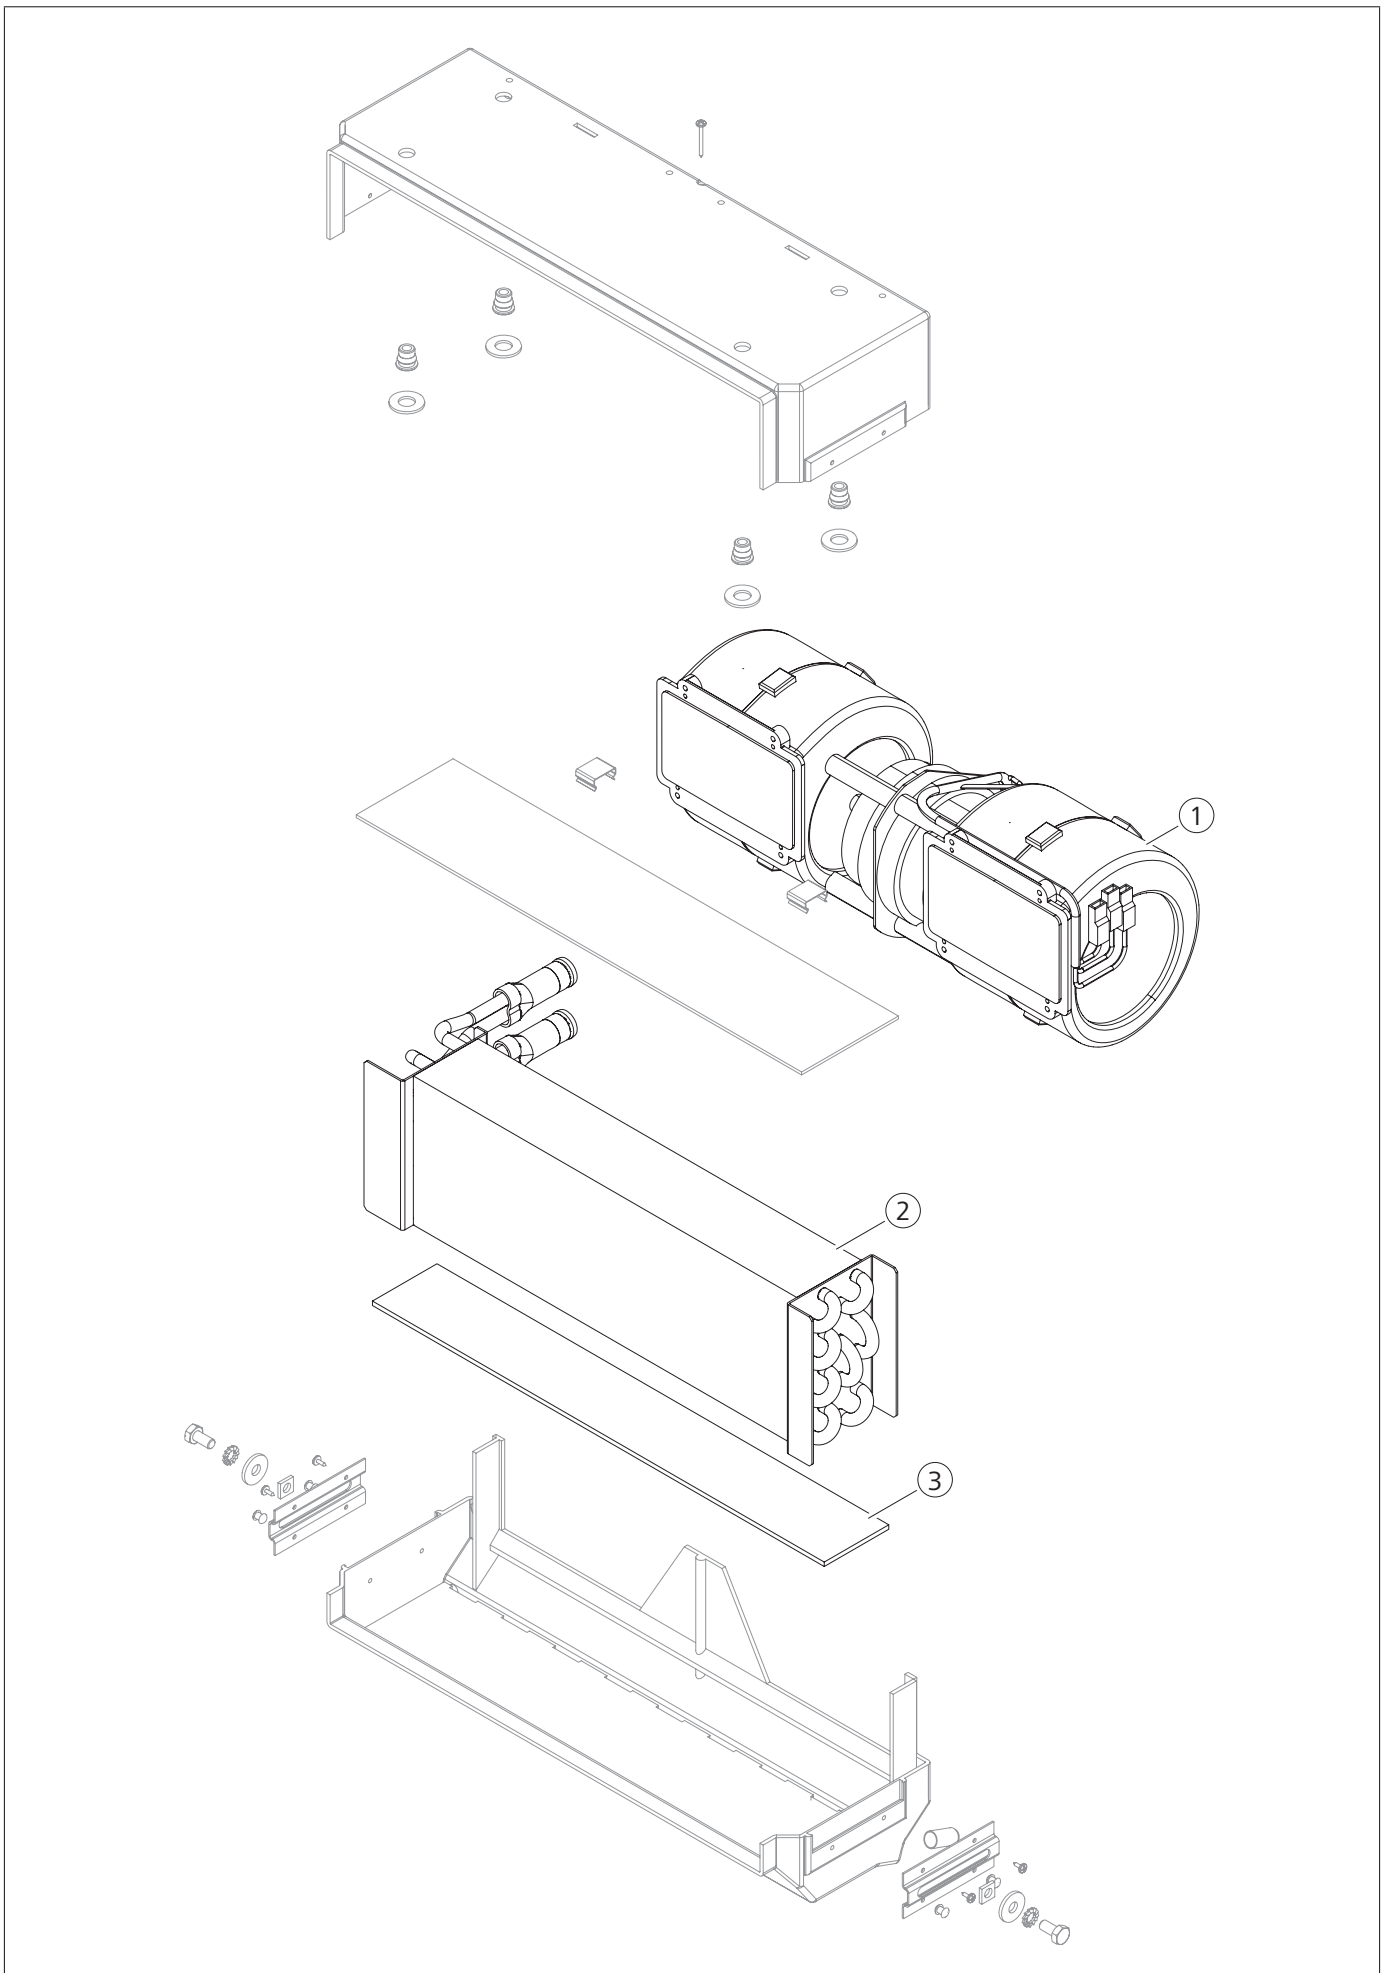

Ersatzteilliste

Liste de pièces détachées

Parti di ricambio

Lista de piezas de recambio

Pos.	12 V	24 V	Part no.	Description	Beschreibung	Description	Descrizione	Denominación
1	■		62054110A	Centrifugal blower 12 V	Radialgebläse 12 V	Soufflante radiale 12 V	Ventilatore centrifugo 12 V	Ventilador radial 12 V
1		■	62054092A	Centrifugal blower 24 V	Radialgebläse 24 V	Soufflante radiale 24 V	Ventilatore centrifugo 24 V	Ventilador radial 24 V
2	■	■	62052217B	Heater	Heizung	Appareil de chauffage	Riscaldatore	Calefacción
3	■	■	6230531A	Gasket 20 m	Dichtung 20 m	Joint 20 m	Guarnizione 20 m	Junta 20 m