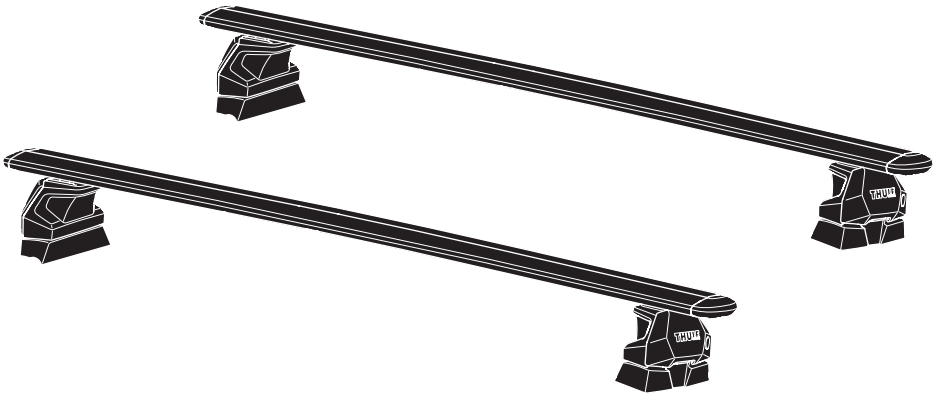

# > Instructions

Thule Evo Fixpoint  
710700

**EN** Roof mounted load carrier  
**DE** Lastenträger zur Dachmontage  
**FR** Barre de toit  
**NL** Dakdrager  
**IT** Barra portatutto da installare sul tetto  
**ES** Portaequipajes de techo  
**PT** Barra para montagem no tejadilho  
**SV** Takmonterad lasthållare  
**DK** Tagmonteret lastholder  
**NO** Takmontert lasteholder  
**FI** Katolle asennettava teline  
**ET** Katusele paigaldatav katuseraam  
**LV** Uz jumta uzstādāms kravas turētājs  
**LT** Ant stogo tvirtinamas krovinijų laikiklis  
**PL** Uchwyty na bagażnik bazowy montowany na dachu  
**RU** Багажник на крышу  
**UK** Багажник для даху  
**BG** Багажник, монтиран върху покрива  
**CS** Nosič pro montáž na střeche  
**SK** Strešný nosič  
**SL** Nosilec za strešni prtljajnik  
**HR/BIH** Krovni nosač tereta

**RO** Suport încarcătură montat pe acoperiș  
**HU** Tetőre szerelhető csomagszállító  
**EL** Σχάρα οροφής για μεταφορά φορτίου  
**TR** Araç üstüne bağlanan yük taşıyıcı

**HE** מנשא מטען לגג הארבע  
**AR** حامل نقل مثبت على السقف  
**ZH** 顶置行李架  
**JA** ルーフマウント型ロードキャリア  
**KO** 루프 장착 화물 캐리어  
**TH** โครงยึดของบรรทุกแบบติดตั้งบนหลังคา