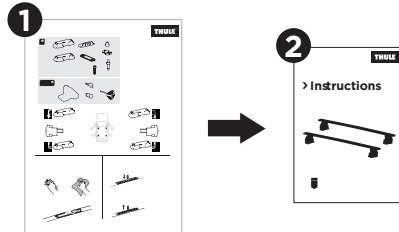

# > Instructions

Thule Evo Fixpoint  
710700

**EN** Roof mounted load carrier  
**DE** Lastenträger zur Dachmontage  
**FR** Barre de toit  
**NL** Dakdrager  
**IT** Barra portatutto da installare sul tetto  
**ES** Portaequipajes de techo  
**PT** Barra para montagem no tejadilho  
**SV** Takmonterad lasthållare  
**DK** Tagmonteret lastholder  
**NO** Takmontert lasteholder  
**FI** Katolle asennettava teline  
**ET** Katusele paigaldatav katuseraam  
**LV** Uz jumta uzstādāms kravas turētājs  
**LT** Ant stogo tvirtinamas krovinijų laikiklis  
**PL** Uchwyty na bagażnik bazowy montowany na dachu  
**RU** Багажник на крышу  
**UK** Багажник для даху  
**BG** Багажник, монтиран върху покрива  
**CS** Nosič pro montáž na střeche  
**SK** Strešný nosič  
**SL** Nosilec za strešni prtljajnik  
**HR/BIH** Krovni nosač tereta