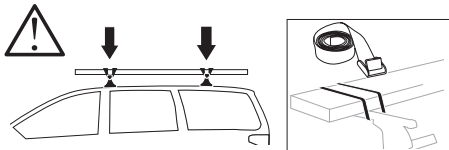

EN Roof mounted load carrier
DE Lastenträger zur Dachmontage
FR Barre de toit
NL Dakdrager
IT Barra portatutto da installare sul tetto
ES Portaequipajes de techo
PT Barra para montagem no tejadilho
SV Takmonterad lasthållare
DK Tagmonteret lastholder
NO Takmontert lasteholder
FI Katolle asennettava teline
ET Katusele paigaldatav katuseraam
LV Uz jumta uzstādāms kravas turētājs
LT Ant stogo tvirtinamas krovinijų laikiklis
PL Uchwyty na bagażnik bazowy montowany na dachu
RU Багажник на крышу
UK Багажник для даху
BG Багажник, монтиран върху покрива
CS Nosič pro montáž na střeche
SK Strešný nosič
SL Nosilec za strešni prtljajnik
HR/BIH Krovni nosač tereta

RO Suport încarcătură montat pe acoperiș
HU Tetőre szerelhető csomagszállító
EL Σχάρα οροφής για μεταφορά φορτίου
TR Araç üstüne bağlanan yük taşıyıcı

HE מנשא מטען לגג הארבע
AR حامل نقل مثبت على السقف
ZH 顶置行李架
JA ルーフマウント型ロードキャリア
KO 루프 장착 화물 캐리어
TH โครงยึดของบรรทุกแบบติดตั้งบนหลังคา

CITY CRASH

Complies with ISO norm

ISO 11154-E