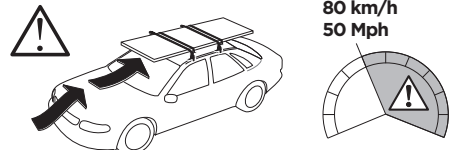

EN Roof mounted load carrier
DE Lastenträger zur Dachmontage
FR Barre de toit
NL Dakdrager
IT Barra portatutto da installare sul tetto
ES Portaequipajes de techo
PT Barra para montagem no tejadilho
SV Takmonterad lasthållare
DK Tagmonteret lastholder
NO Takmontert lasteholder
FI Katolle asennettava teline
ET Katusele paigaldatav katuseraam
LV Uz jumta uzstādāms kravas turētājs
LT Ant stogo tvirtinamas krovinijų laikiklis
PL Uchwyty na bagażnik bazowy montowany na dachu
RU Багажник на крышу
UK Багажник для даху
BG Багажник, монтиран върху покрива
CS Nosič pro montáž na střeche
SK Strešný nosič
SL Nosilec za strešni prtljajnik
HR/BIH Krovni nosač tereta

RO Suport încarcătură montat pe acoperiș
HU Tetőre szerelhető csomagszállító
EL Σχάρα οροφής για μεταφορά φορτίου
TR Araç üstüne bağlanan yük taşıyıcı

HE מנשא מטען לגג הארבע
AR حامل نقل مثبت على السقف
ZH 顶置行李架
JA ルーフマウント型ロードキャリア
KO 루프 장착 화물 캐리어
TH โครงยึดของบรรทุกแบบติดตั้งบนหลังคา

CITY CRASH

Complies with ISO norm

ISO 11154-E