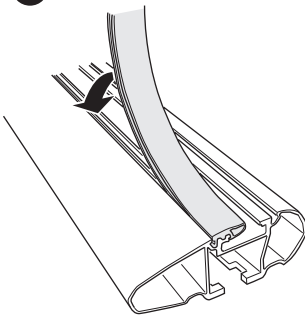

1

BAR

3

Thule
WingBar Evo

A

B

C

D

x2