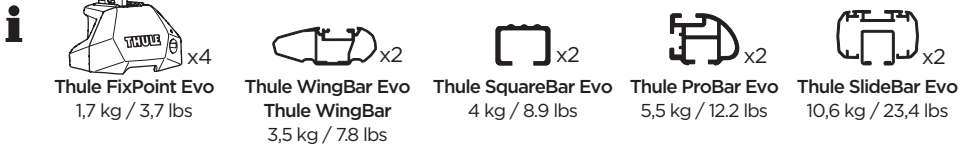

EN Roof mounted load carrier
DE Lastenträger zur Dachmontage
FR Barre de toit
NL Dakdrager
IT Barra portatutto da installare sul tetto
ES Portaequipajes de techo
PT Barra para montagem no tejadilho
SV Takmonterad lasthållare
DK Tagmonteret lastholder
NO Takmontert lasteholder
FI Katolle asennettava teline
ET Katusele paigaldatav katuseraam
LV Uz jumta uzstādāms kravas turētājs
LT Ant stogo tvirtinamas krovinijų laikiklis
PL Uchwyty na bagażnik bazowy montowany na dachu
RU Багажник на крышу
UK Багажник для даху
BG Багажник, монтиран върху покрива
CS Nosič pro montáž na střeche
SK Strešný nosič
SL Nosilec za strešni prtljajnik
HR/BIH Krovni nosač tereta

RO Suport încarcătură montat pe acoperiș
HU Tetőre szerelhető csomagszállító
EL Σχάρα οροφής για μεταφορά φορτίου
TR Araç üstüne bağlanan yük taşıyıcı

HE מנשא מטען לגג הארבע
AR حامل نقل مثبت على السقف
ZH 顶置行李架
JA ルーフマウント型ロードキャリア
KO 루프 장착 화물 캐리어
TH โครงยึดของบรรทุกแบบติดตั้งบนหลังคา

CITY CRASH

Complies with ISO norm

ISO 11154-E