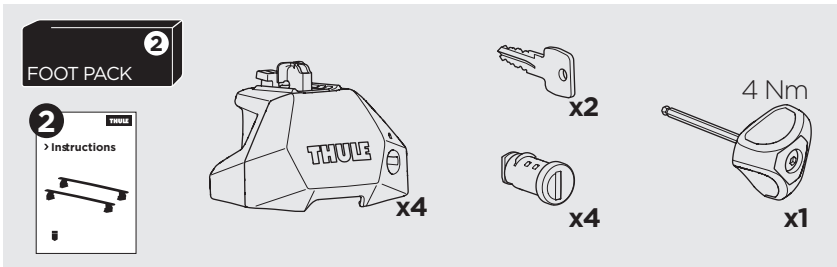

1

Kit 187009

VW California T5 & T6, 4-dr Bus, 03-15 / 15-
VW Transporter T5 & T6, 4-dr Van, 03-15 / 15-
VW Caravelle T5 & T6, 4-dr Bus, 03-15 / 15-
VW Shuttle T5 & T6, 4-dr Bus, 03-15 / 15-
VW Multivan T5 & T6, 4-dr Bus, 03-15 / 15-

ISO 11154-E

This kit is only for vehicles with T-Profile.