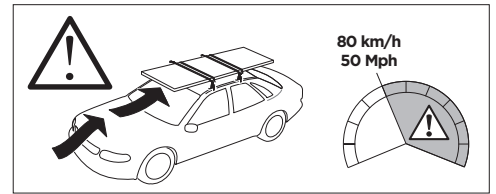

1

Kit 187009

VW California T5 & T6, 4-dr Bus, 03-15 / 15-
VW Transporter T5 & T6, 4-dr Van, 03-15 / 15-
VW Caravelle T5 & T6, 4-dr Bus, 03-15 / 15-
VW Shuttle T5 & T6, 4-dr Bus, 03-15 / 15-
VW Multivan T5 & T6, 4-dr Bus, 03-15 / 15-

ISO 11154-E

This kit is only for vehicles with T-Profile.