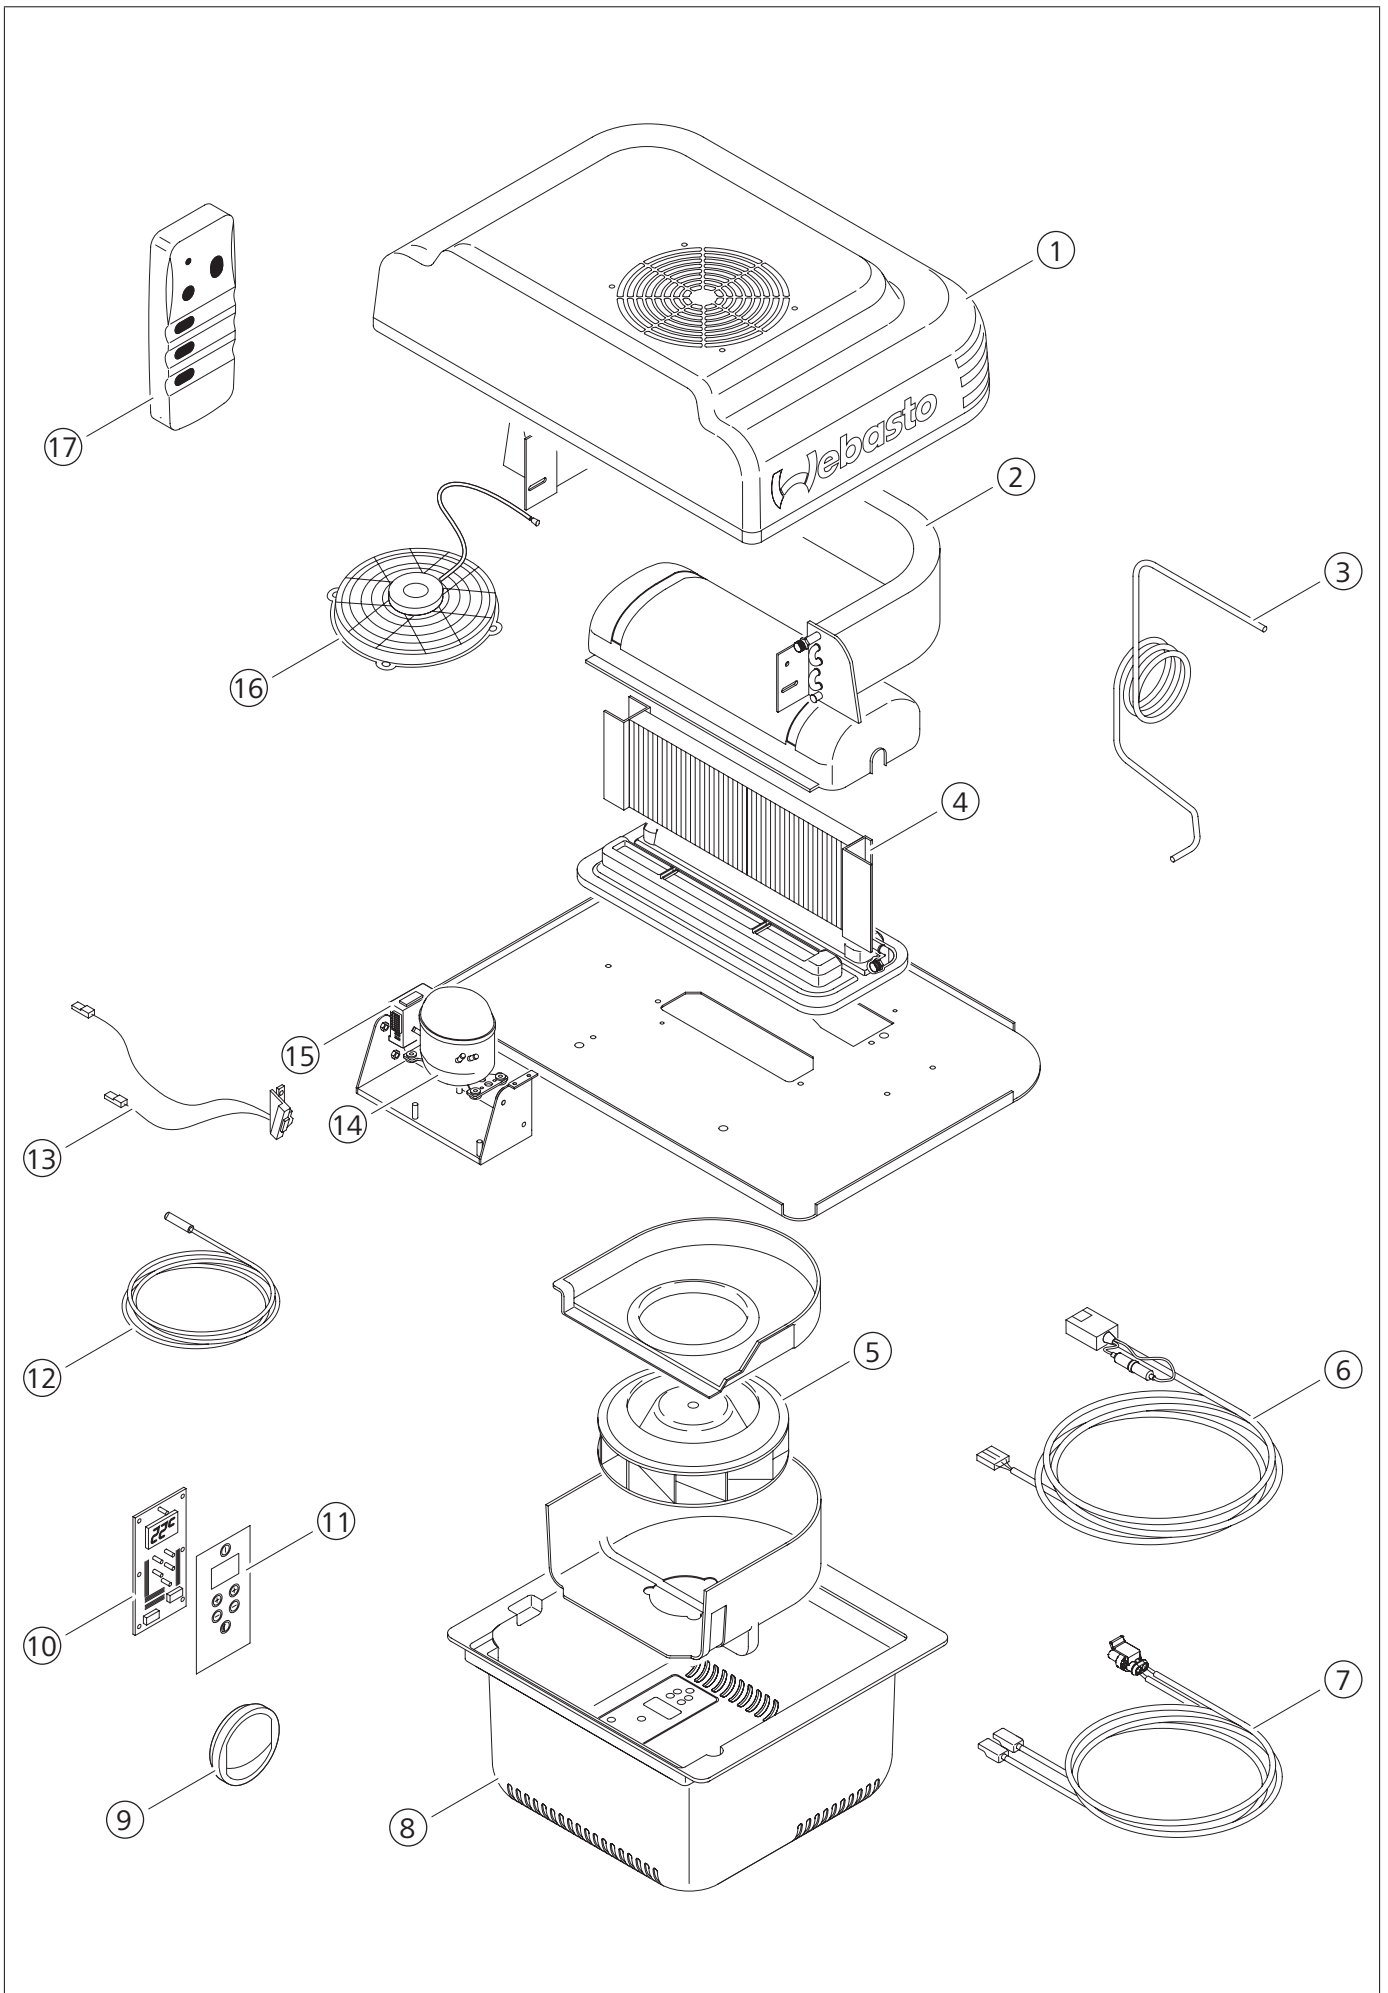

## Spare Parts List

Air Conditioning Roof Top

Cool Top RTE 10

English

Deutsch

Ersatzteilliste

Pos.	Part no.	Description	Beschreibung
1	9033242B	Cover Webasto	Webasto Haube
2	9033248B	Condenser	Verflüssiger
3	9033241B	Tube 5/16" compressor-condenser	Kältemittelleitung 5/16" Verdichter-Verflüssiger
4	9033247B	Evaporator	Verdampfer
5	9033233B	Evaporator fan	Verdampfergebläse
6	9033236B	Communication cable	Kommunikationskabel
7	9033237B	Power supply cable fan condenser	Kabel Stromversorgung Verflüssigergebläse
8	9033238B	Cover evaporator	Verdampferabdeckung
9	9033231B	Air louver	Lüftungsgitter
10	9033245B	Electronic display	Elektronisches Display
11	9033246B	Adhesive display	Selbstklebendes Display
12	9033244B	Temperature sensor	Temperatursensor
13	9033235B	Tilt sensor	Neigungssensor
14	9033230B	Compressor Secop BD350GH	Verdichter Secop BD350GH
15	9033234B	Control unit Secop	Steuergerät Secop
16	9033239B	Condenser fan	Verflüssigergebläse
17	9033232B	Remote control	Fernbedienung