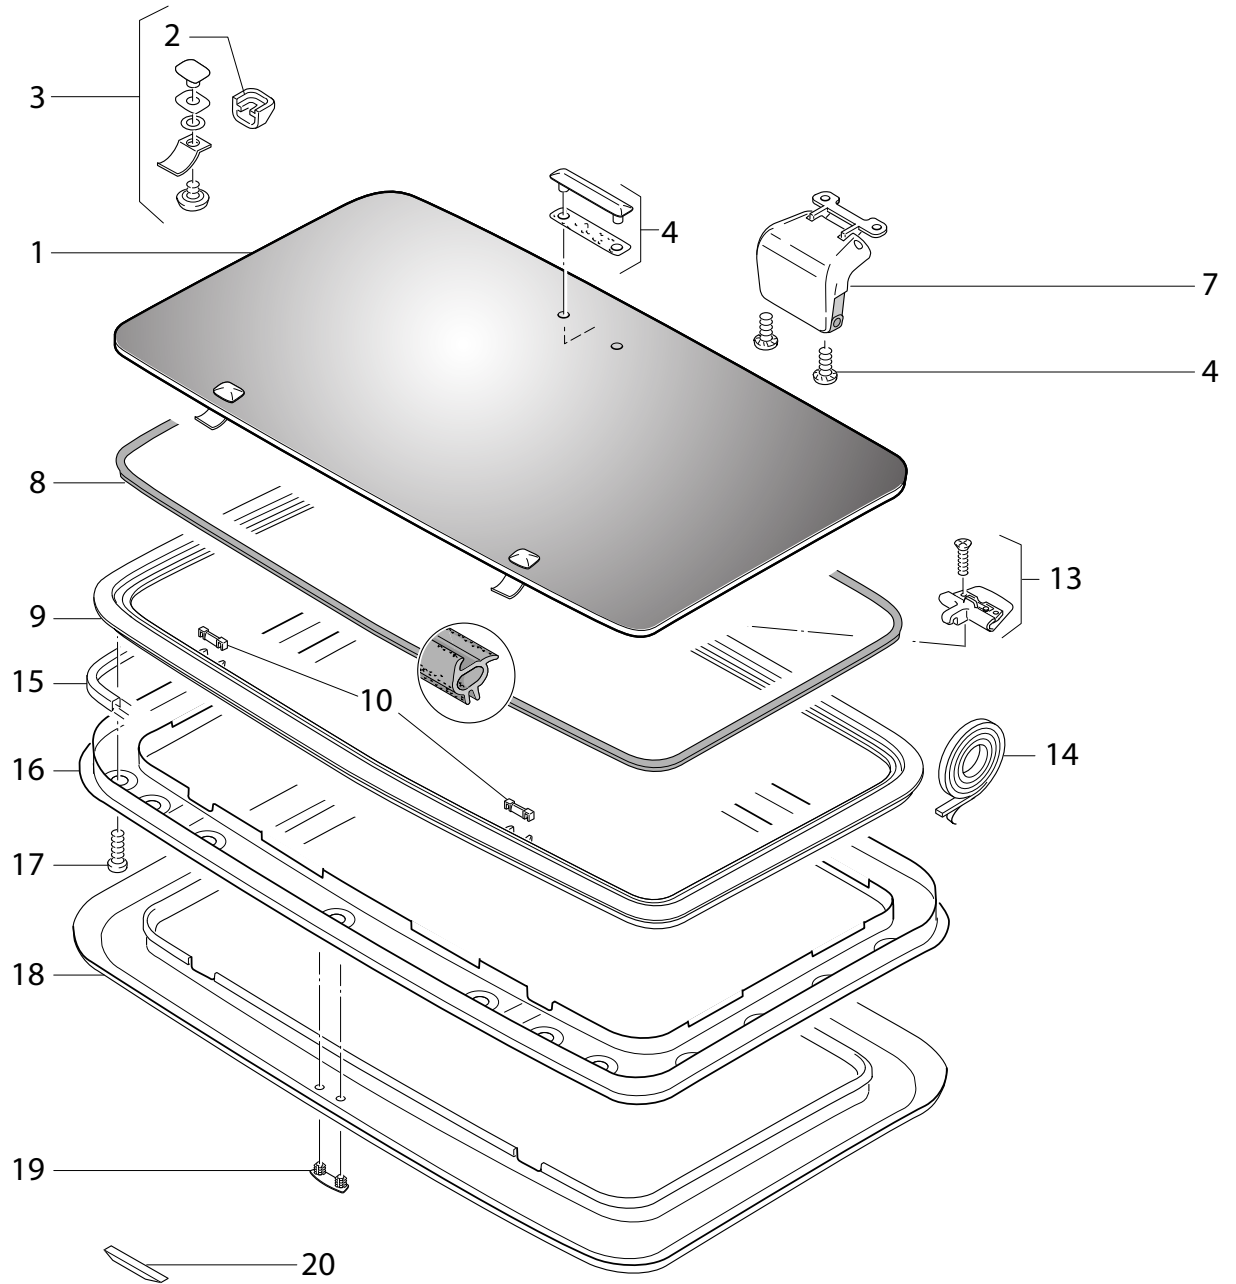

Hollandia 100 DeLuxe Latch

7. POP-UP'S

Hollandia 100 DeLuxe

Pos. no.	Part number	Description	Benennung	Désignation	Omschrijving	SRT [min.]
01	61NPOR0778900	Glass panel assy (Venus)	Venus Glasdeckel Zsb.	Panneau verre assemblée Venus	Glaspaneel Venus	10
02	61NPOR0708800	Hinge cover (without rollerblind)	Scharnierabdeckung	Capuchon de charnière	Scharnierafdekkap	10
03	61NPOR0720600	Front hinge unit	Scharniersatz vorn inkl. Pos. 2	Charnières avant avec caches	Scharnierbeugelset incl. pos. 2	0
04	61NPOR0700800	Handle attachment assy	Plattensatz hinten	Fixation poignée	Glaspaneelbevestigingsplaat achter	15
05	61NPOR0729400	Connecting plate	Drehgriffaufnahme	Fixation poignée rotative	Bevestigingsplaat draaigreep	5
06	33H1LR0007	Rotary handle assy, black/alu grey	Drehgriff-Set, schwarz/alugrau			
07	33H1LR0004	Latch handle assyblack/Alu grey				15
08	61NSMR0756300	Sealing for frame from 1993	Dichtprofil für Rahmen	Joint cadre/glace	Afdichtprofiel glaspaneel	35
09	61NPOR0756400	Frame 14 mm incl. main seal (1993-)	Rahmen 14 mm Zsb. inkl. Pos. 2, 11, Schrauben	Cadre 14 mm et join d'étanchéite assemblés	Bovenframe 14 mm inclusief framerubber	35
11	61NPOR0701300	Rotary handle holder	Drehgriffhalter	Fixation poignée rotative sur cadre	Slotvanger draaigreep	5
12	33H1LR0008	Clip rotary handle, light grey	Drehgriffhalter, hellgrau			
13	33H1LR0003	Latch handle holder, light grey				15
14	61NSMR0719200	Sealing tape	Moosgummi	Joint cadre/pavillon (mousse)	Afdichtstrip bovenframe	50
15	61NPOR0729800	U-profile for lower frame	U - Profil für Unterrahmen	U-profil sur contre-cadre	U-profiel klemframe	20
16	61NPOR0728600	Lower frame	Unterrahmen	Contre cadre	Klemframe	20
17	61NSMR0720100	Fixing screw set for metal lower frame	Befestigungsschrauben für Metall Unterrahmen	Vis contre cadre métal	Bevestigingsschroevenset	0
18	33H1LR0001	Headliner cover light grey				
19	33H1LR0002	Clip for Headliner Cover Light Grey				0
20	61S3LR0721600	Distance set Renault Twingo as long as stock lasts	Sickendistanz Set für Renault Twingo solange vorrätig	Kit capiton Renault Twingo tandis que réserve suffit	Opvulprofiel Renault TWINGO zolang de voorraad strekt	0
No fig.	61NPOR0777000	Plastic box inst. Kit	Plastik Packung mit Befestigungsatz	Kit visserie	Doos met losse onderdelen.	0
Tool	61NPOR0732700	Plastic template set	Kunststoffschablonen Set	Gabarit plastique Sky 101	Sjabloonset	0