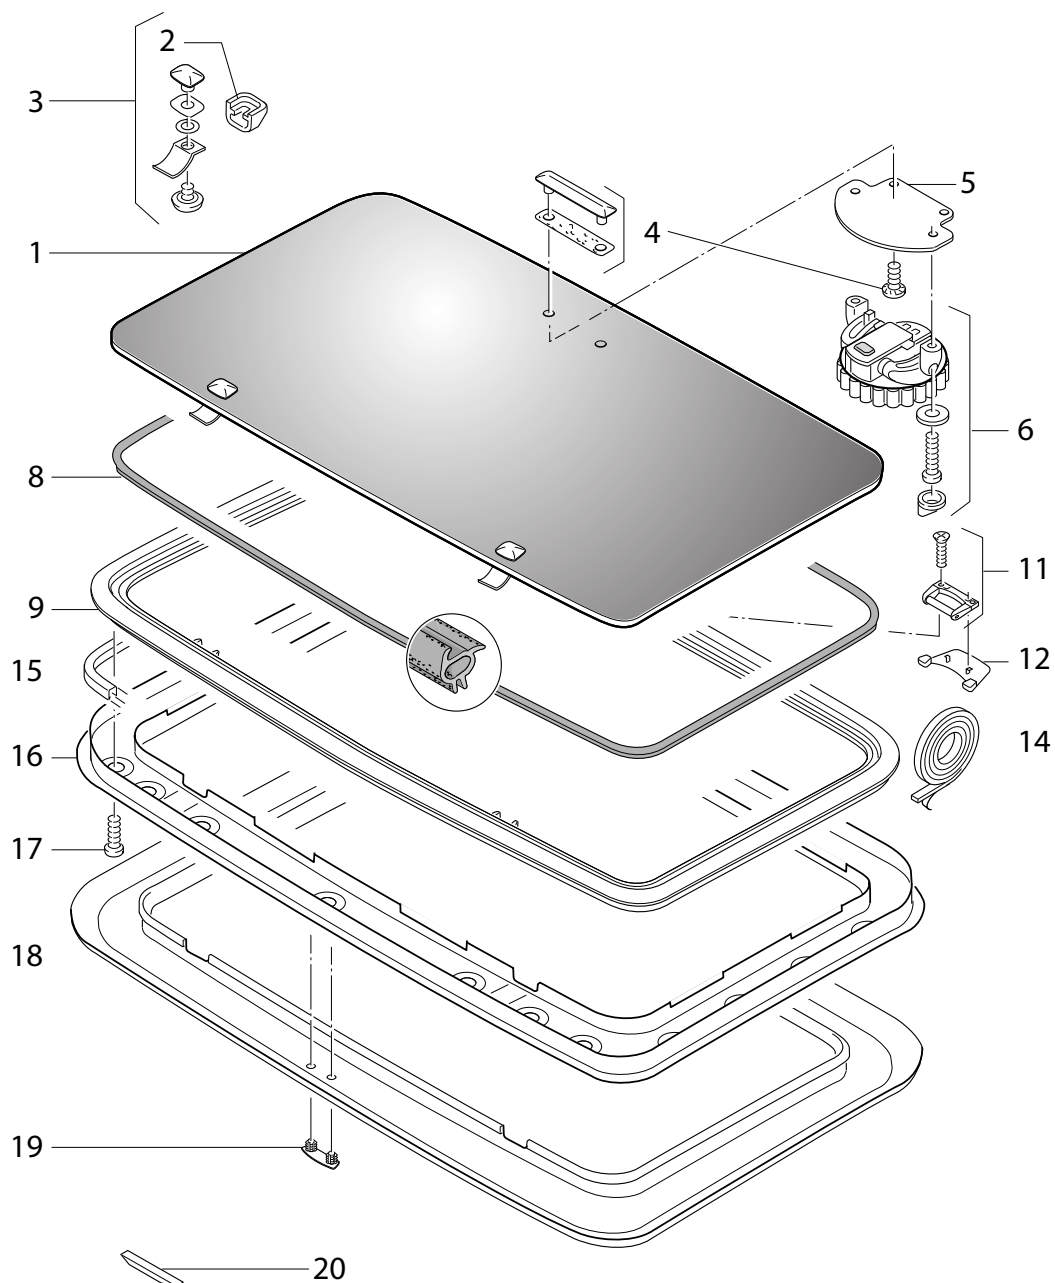

7. POP-UP'S

Hollandia 100 DeLuxe

Pos. no.	Part number	Description	Benennung	Désignation	Omschrijving	SRT [min.]
01	61NPOR0778900	Glass panel assy (Venus)	Venus Glasdeckel Zsb.	Panneau verre assemblée Venus	Glaspaneel Venus	10
02	61NPOR0708800	Hinge cover (without rollerblind)	Scharnierabdeckung	Capuchon de charnière	Scharnierafdekkap	10
03	61NPOR0720600	Front hinge unit	Scharniersatz vorn inkl. Pos. 2	Charnières avant avec caches	Scharnierbeugelset incl. pos. 2	0
04	61NPOR0700800	Handle attachment assy	Plattensatz hinten	Fixation poignée	Glaspaneelbevestigingsplaat achter	15
05	61NPOR0729400	Connecting plate	Drehgriffaufnahme	Fixation poignée rotative	Bevestigingsplaat draaigreep	5
06	33H1LR0007	Rotary handle assy, black/alu grey	Drehgriff-Set, schwarz/alugrau			
07	33H1LR0004	Latch handle assyblack/Alu grey				15
08	61NSMR0756300	Sealing for frame from 1993	Dichtprofil für Rahmen	Joint cadre/glace	Afdichtprofiel glaspaneel	35
09	61NPOR0756400	Frame 14 mm incl. main seal (1993-)	Rahmen 14 mm Zsb. inkl. Pos. 2, 11, Schrauben	Cadre 14 mm et join d'étanchéite assemblés	Bovenframe 14 mm inclusief framerubber	35
11	61NPOR0701300	Rotary handle holder	Drehgriffhalter	Fixation poignée rotative sur cadre	Slotvanger draaigreep	5
12	33H1LR0008	Clip rotary handle, light grey	Drehgriffhalter, hellgrau			
13	33H1LR0003	Latch handle holder, light grey				15
14	61NSMR0719200	Sealing tape	Moosgummi	Joint cadre/pavillon (mousse)	Afdichtstrip bovenframe	50
15	61NPOR0729800	U-profile for lower frame	U - Profil für Unterrahmen	U-profil sur contre-cadre	U-profiel klemframe	20
16	61NPOR0728600	Lower frame	Unterrahmen	Contre cadre	Klemframe	20
17	61NSMR0720100	Fixing screw set for metal lower frame	Befestigungsschrauben für Metall Unterrahmen	Vis contre cadre métal	Bevestigingsschroevenset	0
18	33H1LR0001	Headliner cover light grey				
19	33H1LR0002	Clip for Headliner Cover Light Grey				0
20	61S3LR0721600	Distance set Renault Twingo as long as stock lasts	Sickendistanz Set für Renault Twingo solange vorrätig	Kit capiton Renault Twingo tandis que réserve suffit	Opvulprofiel Renault TWINGO zolang de voorraad strekt	0
No fig.	61NPOR0777000	Plastic box inst. Kit	Plastik Packung mit Befestigungsatz	Kit visserie	Doos met losse onderdelen.	0
Tool	61NPOR0732700	Plastic template set	Kunststoffschablonen Set	Gabarit plastique Sky 101	Sjabloonset	0

Hollandia 100 DeLuxe Rotary