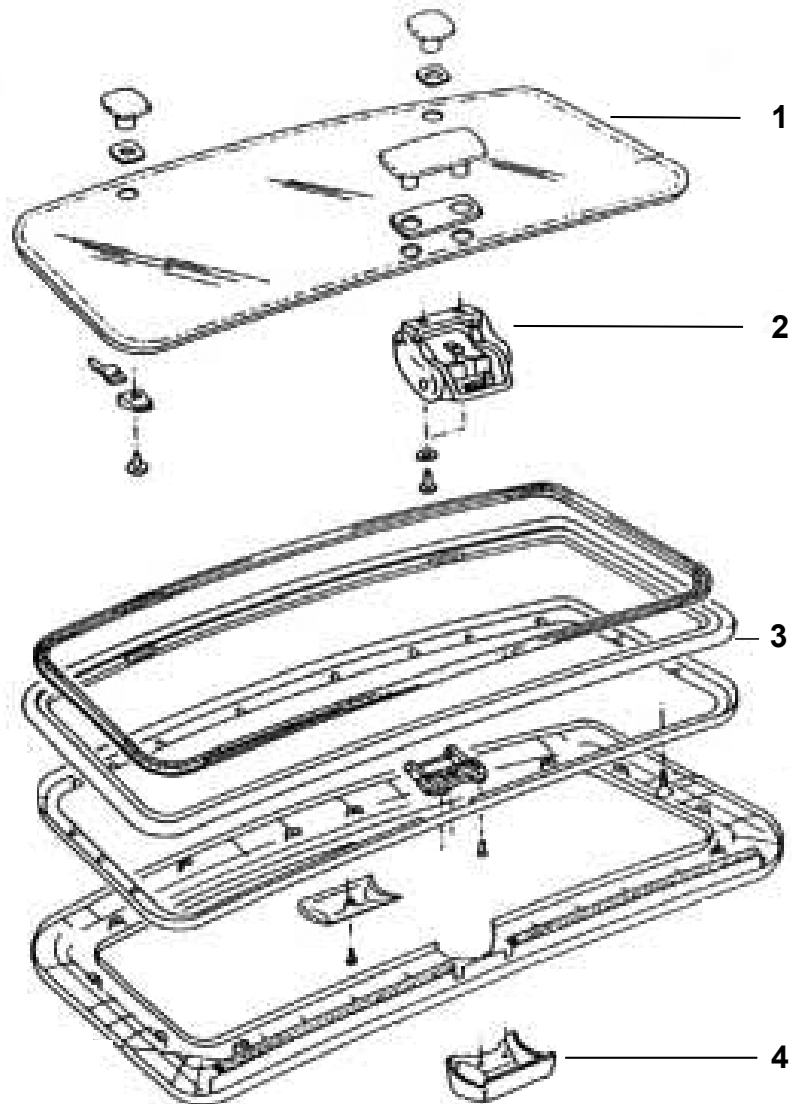

Spare parts list
Ersatzteil-Liste
Pièces de rechange
Reparatie onderdelenlijst

Sunhatch / Sunsetter IV

Type approval no. :

7. POP-UP'S
Sunhatch \ Sunsetter IV

Headlining Trim Finisher Options

Soft Headlining - 6mm Type

Soft Headlining - 18mm Type

**Shallow Hard Headlining
Packed Down - 18mm Type**

**Shallow Hard Headlining
6mm Type**

**Deep Hard Headlining
18mm Type**

Sunhatch \ Sunsetter IV

Position number	Part number	Discription part	Bezeichnung teil	Désignation	Omschrijving onderdeel	Repair time [min.]
01	6XR2009	Glass Panel Assy - Rotary	Glasdeckel	Panneau verre	Glaspaneel Draaislinger	5
01	6XR3015	Glass panel - 3 pos. large (green with print)	Glasdeckel (gerastert) L	Panneau verre poignée multiposition grande	Glaspaneel (raster) beugelsluiting L	5
02	6XR2011	Handle Kit Rotary		Poignée rotative	Draaigreep	-
03	6XR2010	Main Frame Assy - Rotary		Cadre	Bovenframe Draaislinger	30
04	6XR2008	Handle Shroud - Rotary		Cache	Hendelafwerkkap	5