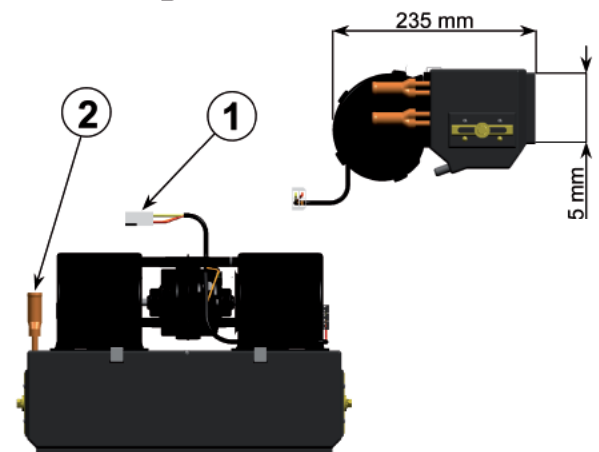

## Phoenix – Sottopancia, sottotetto / Under dash, under roof

Riscaldatore modulare / Standard heater

Riscaldatore ad acqua

Water heater

Codice Part number	Versione Version (Vac / Hz)
62U003CC019B	12
62U003CC020B	24

Dati Tecnici Technical data	
Potenza riscaldante, Heating capacity (kW)	8,6
Portata aria, Air flow (m³/h)	450
Corrente assorbita, Current draw (12 V) (A)	10
Peso, Weight (kg)	3,5

### 1. Connettore quattro vie

Four way connector

### 3. Tubi acqua Ø 16 mm

Water hoses Ø 16 mm