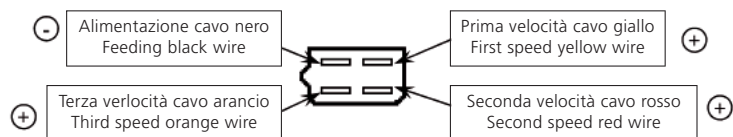

1. Connettore quattro vie

Four way connector

3. Tubi acqua Ø 16 mm

Water hoses Ø 16 mm