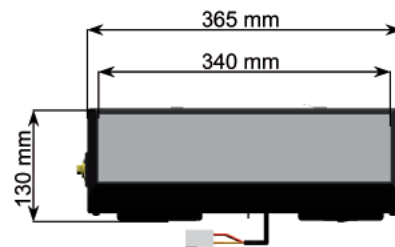

## Phoenix – Sottopancia, sottotetto / Under dash, under roof

Riscaldatore modulare / Standard heater

Riscaldatore ad acqua

Water heater

Codice Part number	Versione Version (Vac / Hz)
62U003CC019B	12
62U003CC020B	24

Dati Tecnici Technical data	
Potenza riscaldante, Heating capacity (kW)	8,6
Portata aria, Air flow (m³/h)	450
Corrente assorbita, Current draw (12 V) (A)	10
Peso, Weight (kg)	3,5

### 3. Tubi acqua Ø 16 mm

Water hoses Ø 16 mm