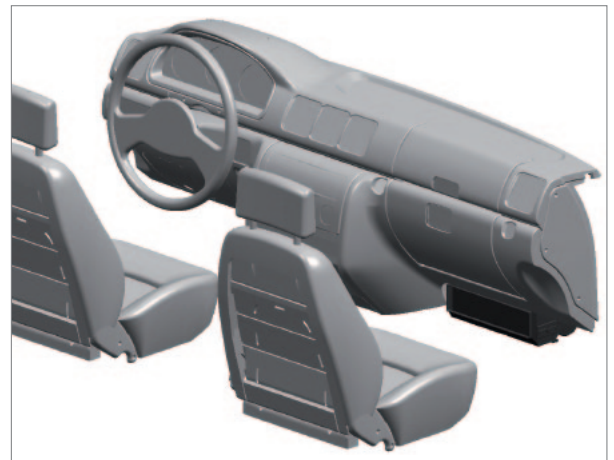

## Phoenix – Sottopancia, sottotetto / Under dash, under roof

Riscaldatore modulare / Standard heater

Riscaldatore ad acqua

Water heater

Codice Part number	Versione Version (Vac / Hz)
62U003CC019B	12
62U003CC020B	24

### 1. Connettore quattro vie

Four way connector