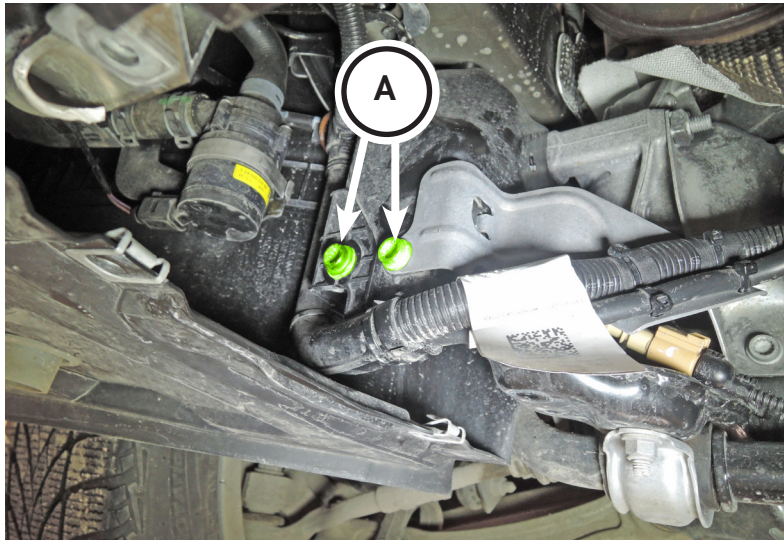

MODELLANPASSAD MONTERINGSANVISNING

TI BC-002 sid 1/3

Fordon		Årsmodell	
Audi A6 (C7/4G)		-2018	
		Motor	
		Växellåda	
		Man/Aut	
		Kaross	
		Monteringstid	
		1	
Batteriladdare med monteringsatts			Provmonterad
CX1768098			

MODELLANPASSAD MONTERINGSANVISNING

TI BC-002 sid 2/3

1. Här syns monteringsområdet och skruvarna (A).
2. Demontera skruvarna (A).

3. Montera laddaren på fästet enligt bild. Använd fyra stycken medföljande M6-skruv samt låsmuttrar.

MODELLANPASSAD MONTERINGSANVISNING

TI BC-002 sid 3/3

4. På denna yta ska den medföljande distansen placeras.

5. Skruva fast fästet med laddare enligt bild.

Använd en av skruvarna (A) som demonterades samt en av dom medföljande M8-skruvarna (B). (B) används till det hål där distansen (C) sitter bakom fästet till laddaren.