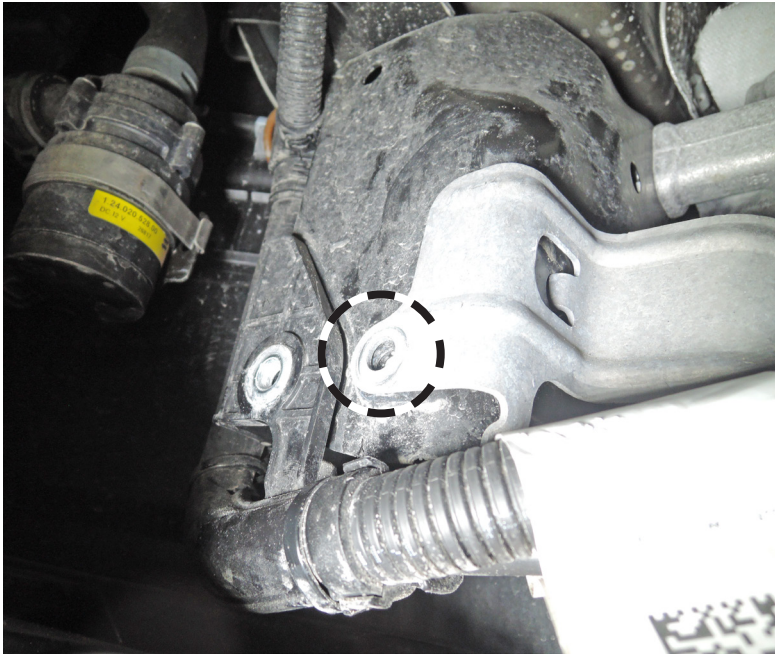

MODELLANPASSAD MONTERINGSANVISNING

TI BC-002 sid 1/3

Fordon		Årsmodell	
Audi A6 (C7/4G)		-2018	
		Motor	
		Växellåda	
		Man/Aut	
		Kaross	
		Monteringstid	
		1	
Batteriladdare med monteringsatts			Provmonterad
CX1768098			

MODELLANPASSAD MONTERINGSANVISNING

TI BC-002 sid 2/3

1. Här syns monteringsområdet och skruvarna (A).
2. Demontera skruvarna (A).

3. Montera laddaren på fästet enligt bild. Använd fyra stycken medföljande M6-skruv samt låsmuttrar.

MODELLANPASSAD MONTERINGSANVISNING

TI BC-002 sid 3/3

4. På denna yta ska den medföljande distansen placeras.

5. Skruva fast fästet med laddare enligt bild.

Använd en av skruvarna (A) som demonterades samt en av dom medföljande M8-skruvarna (B). (B) används till det hål där distansen (C) sitter bakom fästet till laddaren.