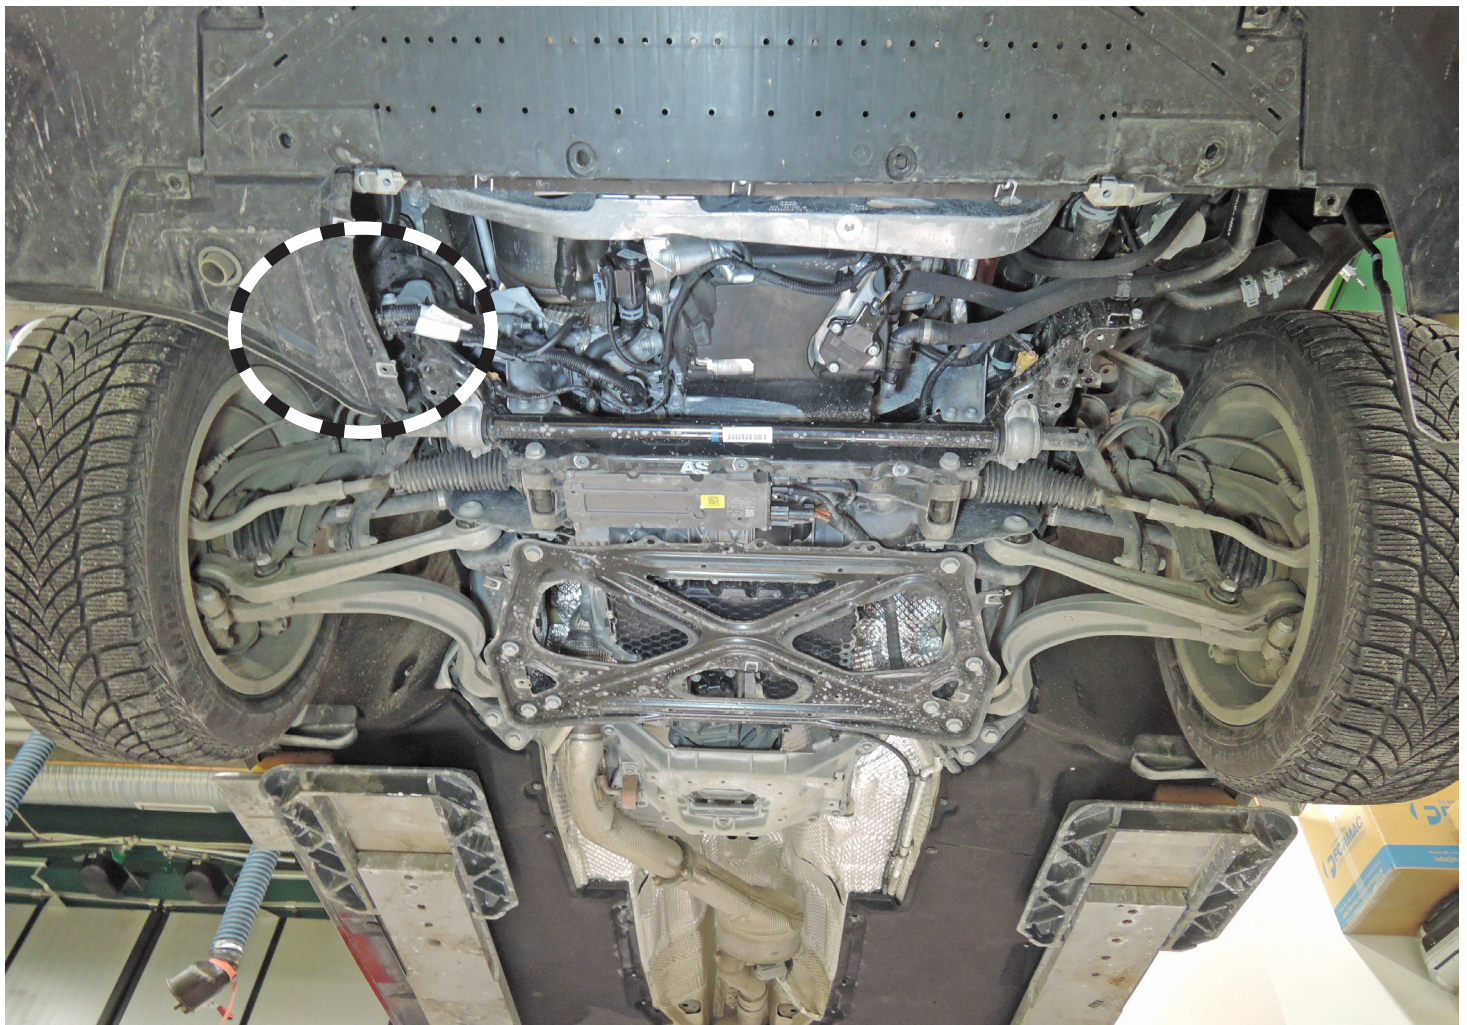

MODELLANPASSAD MONTERINGSANVISNING

TI BC-002 sid 1/3

Fordon		Årsmodell	
Audi A6 (C7/4G)		-2018	
		Motor	
		Växellåda	
		Man/Aut	
		Kaross	
		Monteringstid	
		1	
Batteriladdare med monteringsatts			Provmonterad
CX1768098			

MODELLANPASSAD MONTERINGSANVISNING

TI BC-002 sid 2/3

1. Här syns monteringsområdet och skruvarna (A).
2. Demontera skruvarna (A).

3. Montera laddaren på fästet enligt bild. Använd fyra stycken medföljande M6-skruv samt låsmuttrar.