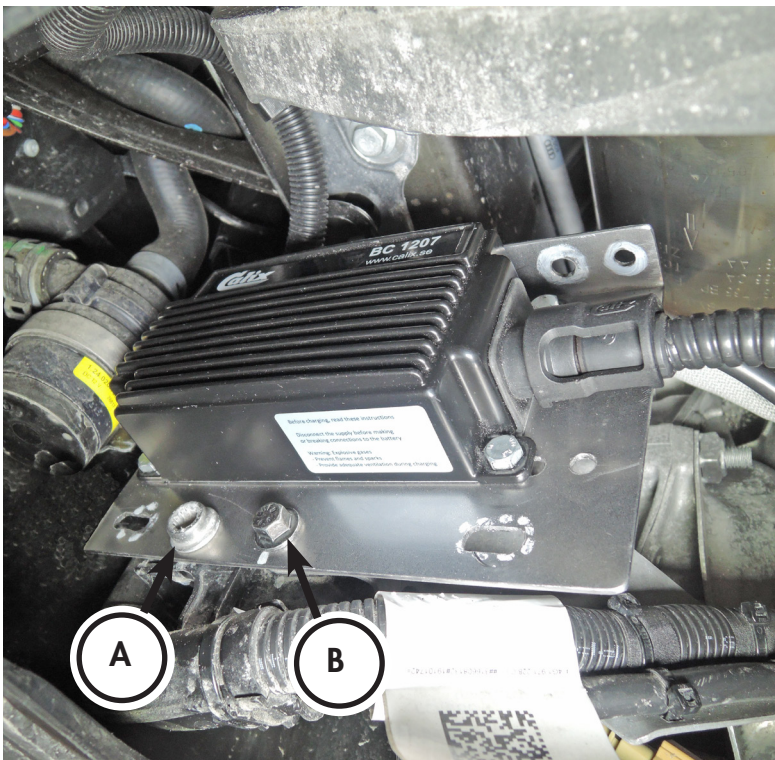

MODELLANPASSAD MONTERINGSANVISNING

TI BC-002 sid 1/3

Fordon		Årsmodell	
Audi A6 (C7/4G)		-2018	
		Motor	
		Växellåda	
		Man/Aut	
		Kaross	
		Monteringstid	
		1	
Batteriladdare med monteringsatts			Provmonterad
CX1768098			

MODELLANPASSAD MONTERINGSANVISNING

TI BC-002 sid 2/3

1. Här syns monteringsområdet och skruvarna (A).
2. Demontera skruvarna (A).

3. Montera laddaren på fästet enligt bild. Använd fyra stycken medföljande M6-skruv samt låsmuttrar.

MODELLANPASSAD MONTERINGSANVISNING

TI BC-002 sid 3/3

4. På denna yta ska den medföljande distansen placeras.

5. Skruva fast fästet med laddare enligt bild.

Använd en av skruvarna (A) som demonterades samt en av dom medföljande M8-skruvarna (B). (B) används till det hål där distansen (C) sitter bakom fästet till laddaren.