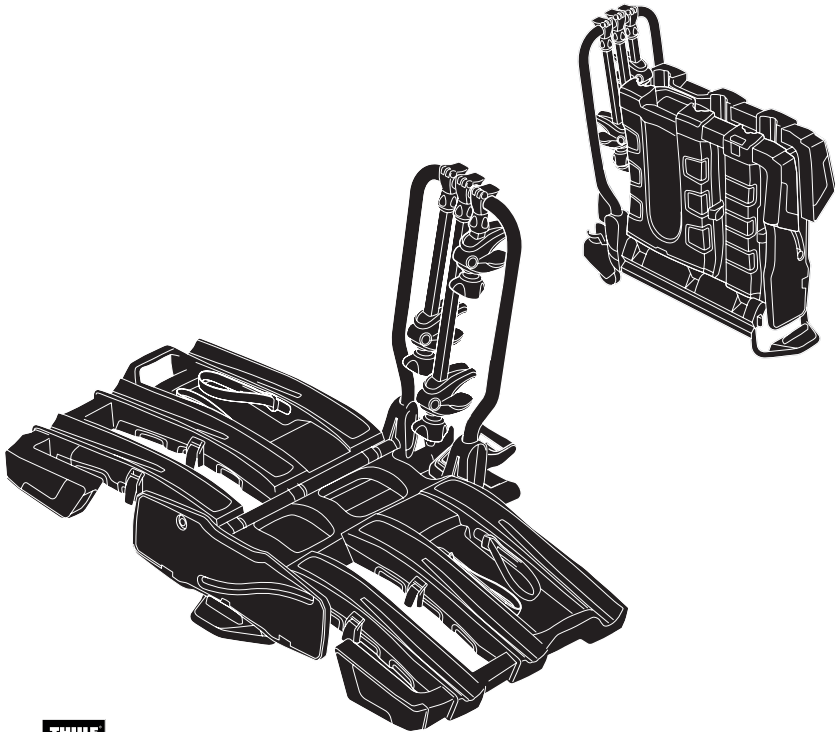

## Thule EasyFold XT 3 9665

- EN** FIX4BIKE Tow bar-mounted bike carrier  
**FR** Porte-vélos sur boucle d'attelage FIX4BIKE  
**ES** Portabicicletas de bola de remolque FIX4BIKE  
**DE** FIX4BIKE Anhängerkupplungsfahrradträger  
**NL** Fietsendrager voor op de FIX4BIKE trekhaak  
**PT** Suporte para bicicletas para engate FIX4BIKE  
**IT** Portabici da installare sul gancio da traino FIX4BIKE  
**SV** FIX4BIKE dragkroksmonterad cykelhållare  
**DK** FIX4BIKE Cykelholder monteret på anhængertræk  
**NO** FIX4BIKE hengerfestemontert sykkelstativ  
**FI** FIX4BIKE-Vetokoukkuun kiinnitettävä polkupyöräteline  
**IS** FIX4BIKE Hjólagrind á dráttarkúlu  
**ET** FIX4BIKE-haakekonksule kinnitatav jalgrattahoidik  
**LV** FIX4BIKE uz piekabes āķa uzstādāms velosipēdu turētājs  
**LT** FIX4BIKE Ant vilkimo kablio montuojamas dviračių laikiklis  
**RU** Устанавливаемое на фаркопе велосипедное крепление FIX4BIKE  
**UK** Багажник для велосипедів, що монтується на буксирній штанзі, FIX4BIKE  
**PL** FIX4BIKE Bagażnik rowerowy montowany na haku holowniczym  
**CS** Nosič kol FIX4BIKE s montáží na tažné zařízení  
**HU** FIX4BIKE vonóhorogra szerelhető kerékpártartó  
**RO** FIX4BIKE Suport pentru bicicletă montat pe bara de remorcare  
**SK** Nosič bicyklov na ťažné zariadenia FIX4BIKE  
**SL** Prtljažnik za kolesa na vlečnih kljukah FIX4BIKE  
**BG** Багажник за велосипеди, монтиран на теглича FIX4BIKE  
**HR** FIX4BIKE nosač bicikla koji se montira na kuku za vuču  
**EL** FIX4BIKE Σχήμα ποδηλάτου στερεωμένης σε μπάρα ρυμούλκησης  
**TR** FIX4BIKE Çeki demirine bağlanan bisiklet taşıyıcı  
**MT** FIX4BIKE Trasportatur tar-roti mmuntat b'virgata-irmonk  
**HE** מנשא אופניים המורכב על הו הגרירה  
**AR** حمل الدراجة المثبت على عمود السحب  
**ZH (CN)** FIX4BIKE 拖钩安装式自行车托架  
**ZH (TW)** FIX4BIKE 拖桿式自行車架  
**JA** FIX4BIKE トウバーマウント型サイクルキャリア  
**KO** FIX4BIKE 투오바 장착 자전거 캐리어  
**TH** โครมยึดจับจักรยานแบบติดตั้งกับอุปกรณ์ลากพ่วงท้ายรถ FIX4BIKE  
**MS** Pembawa basikal yang dipasang pada bar tunda FIX4BIKE