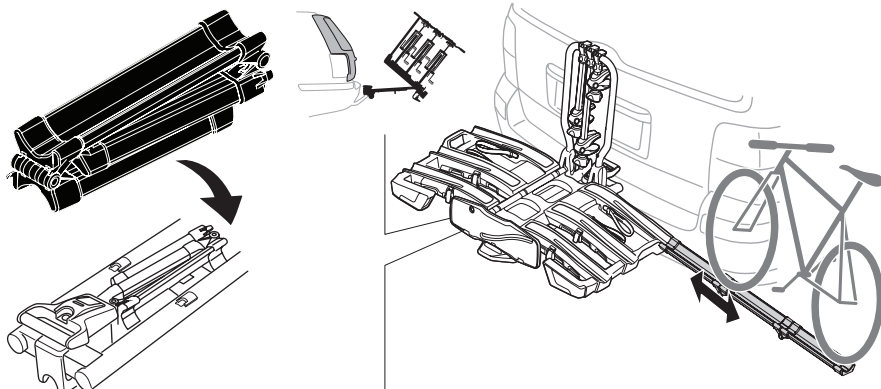

## Thule EasyFold XT Loading Ramp

9334