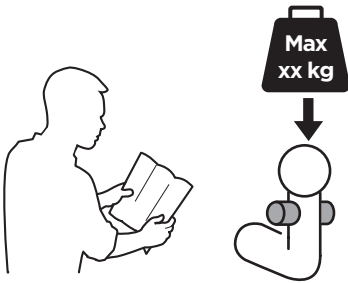

Aluminium  
or GGG40

Carbon Frame

Thule Carbon Frame Protector

984

**i**

40 kg	 21.6 kg	Max 18.4 kg
50 kg		Max 28.4 kg
60 kg		Max 38.4 kg
70 kg		Max 48.4 kg
80 kg		Max 58.4 kg
>90 kg		Max 66 kg 

1

2