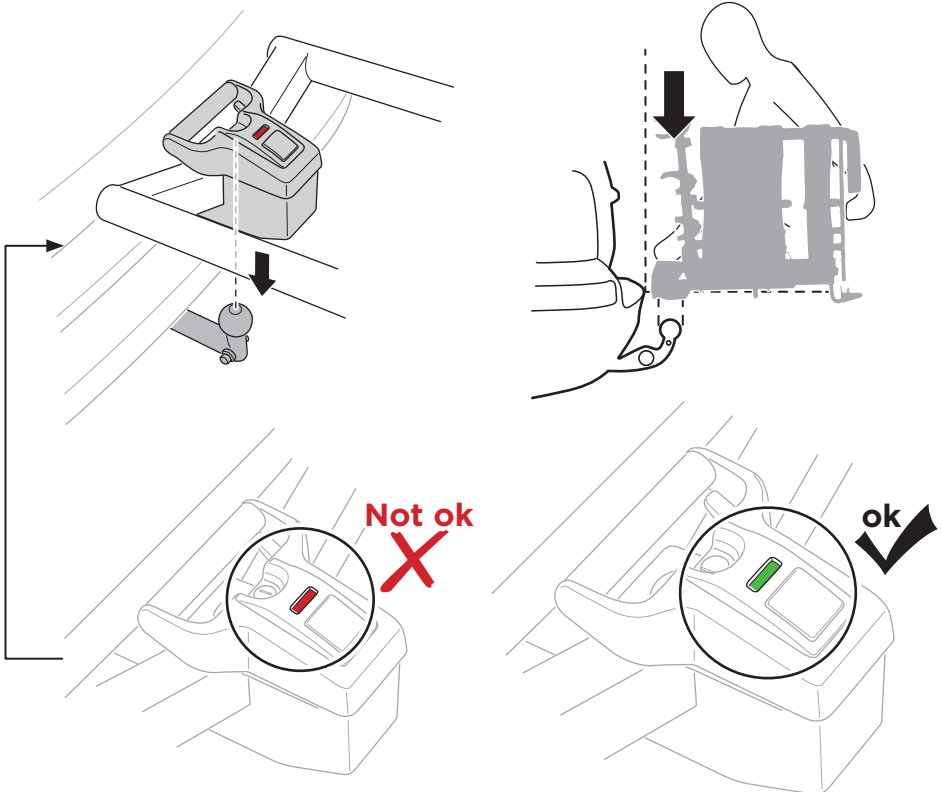

Aluminium  
or GGG40

Carbon Frame

Thule Carbon Frame Protector

984

**i**

40 kg	 21.6 kg	Max 18.4 kg
50 kg		Max 28.4 kg
60 kg		Max 38.4 kg
70 kg		Max 48.4 kg
80 kg		Max 58.4 kg
>90 kg		Max 66 kg 

1

2