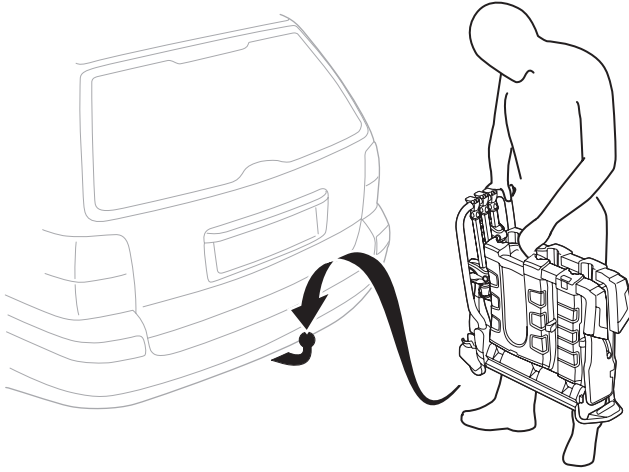

Aluminium  
or GGG40

Carbon Frame

Thule Carbon Frame Protector

984

**i**

40 kg	 21.6 kg	Max 18.4 kg
50 kg		Max 28.4 kg
60 kg		Max 38.4 kg
70 kg		Max 48.4 kg
80 kg		Max 58.4 kg
>90 kg		Max 66 kg 

1

2