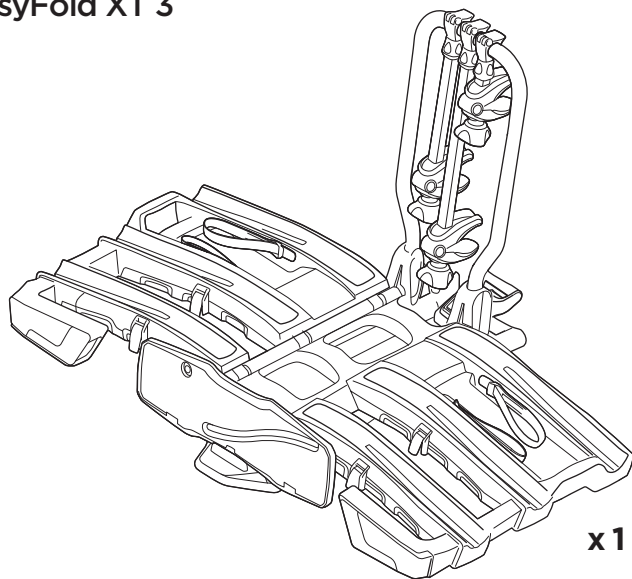

Thule EasyFold XT 3

9665