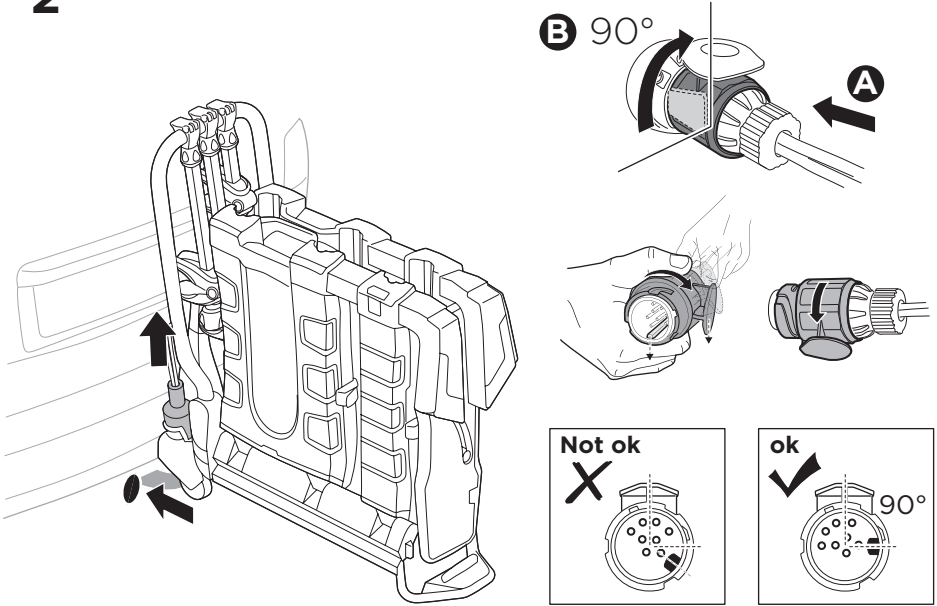

Aluminium  
or GGG40

Carbon Frame

Thule Carbon Frame Protector

984

**i**

40 kg	 21.6 kg	Max 18.4 kg
50 kg		Max 28.4 kg
60 kg		Max 38.4 kg
70 kg		Max 48.4 kg
80 kg		Max 58.4 kg
>90 kg		Max 66 kg 

1

2