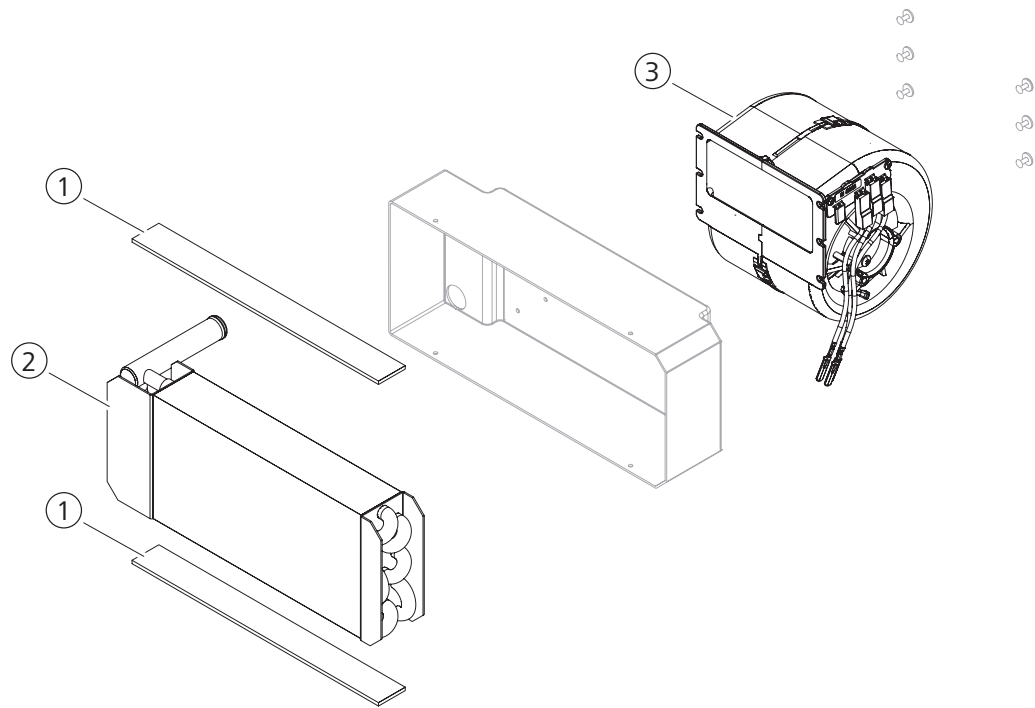

Spare Parts List

Integrated Heat Exchanger

Sydney

English

Deutsch

Ersatzteilliste

Pos.			Part no.	Description	Beschreibung
	12 V	24 V			
1	■	■	6230643A	Gasket gray 25 m	Dichtung grau 25 m
2	■	■	62052499A	Heat exchanger	Wärmeübertrager
3	■		62054096A	Blower unit 12 V 260 m ³ /h	Gebläse 12 V 260 m ³ /h
3		■	62054137A	Blower unit 24 V 260 m ³ /h	Gebläse 24 V 260 m ³ /h