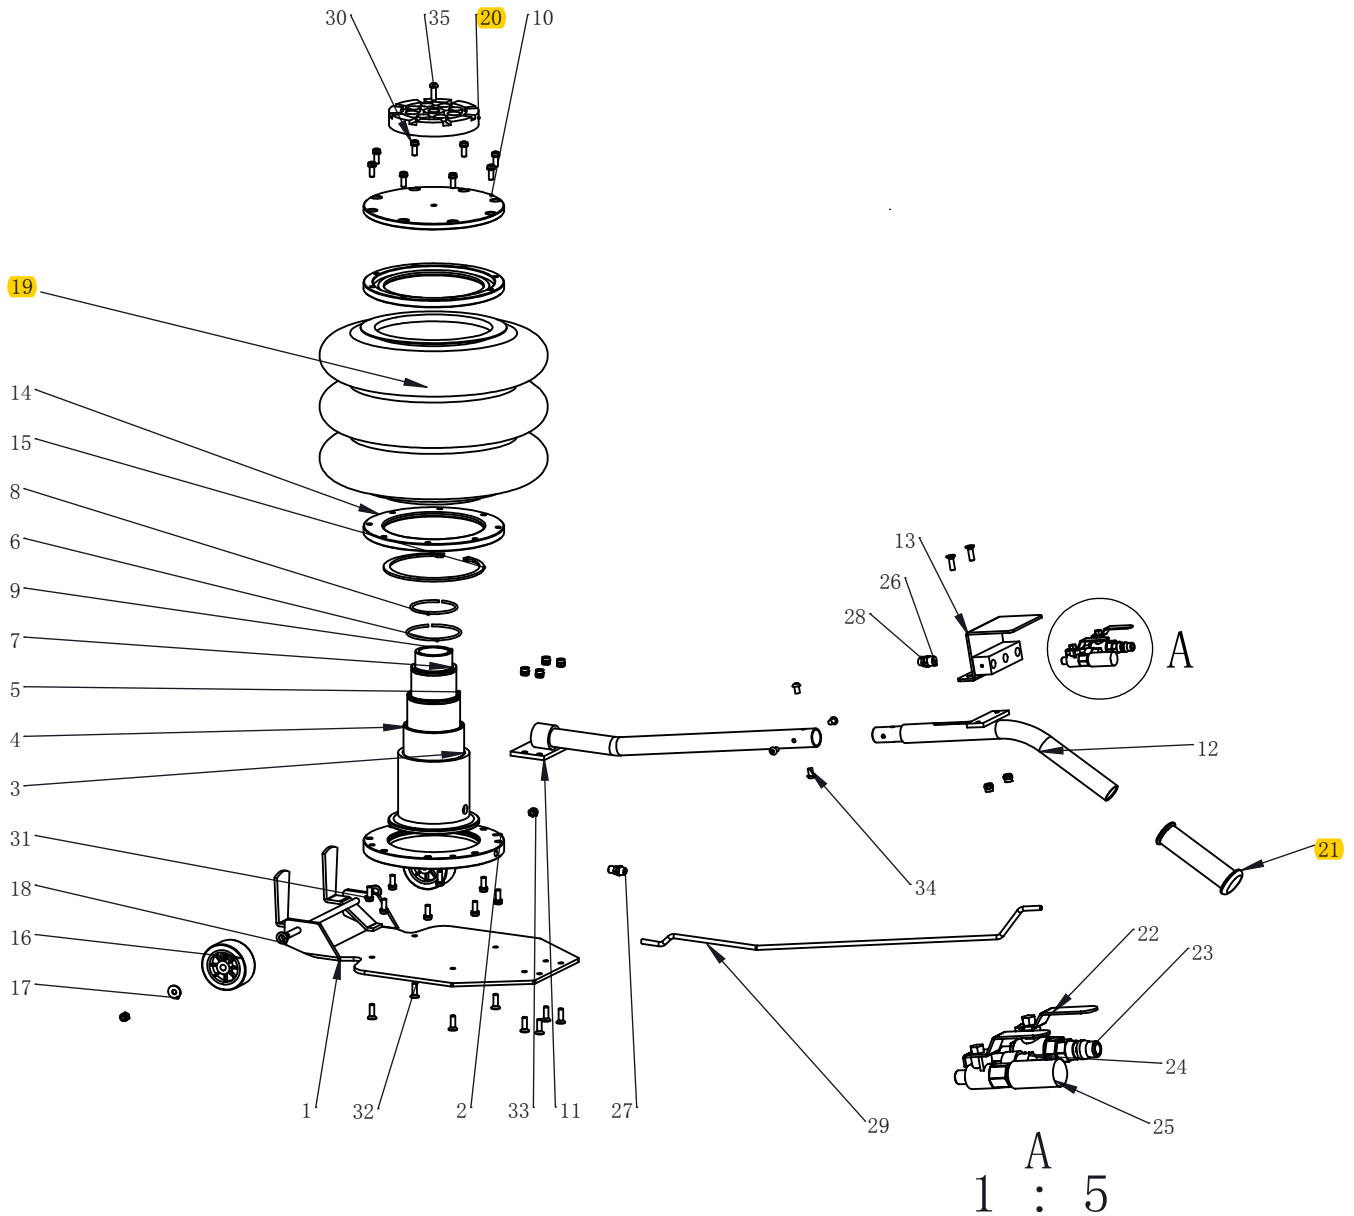

- Onderdelen -
- Spare parts -
- Pièces de rechange -
- Ersatzteile -

Y422013

| Pos. | Art. Nummer | Omschrijving | QTY | Pos. | Art. Nummer | Omschrijving | QTY |
|------|-------------|-----------------------------|-----|------|-------------|-----------------------------------|-----|
| 1 | Y422013-01 | Base | 1 | 19 | Y422013-19 | Air Bag | 1 |
| 2 | Y422013-02 | Bottom Cover | 1 | 20 | Y422013-20 | Jack Pad | 1 |
| 3 | Y422013-03 | Inner Member #1 | 1 | 21 | Y422013-21 | Handle Sets | 1 |
| 4 | Y422013-04 | Inner Member #2 | 1 | 22 | Y422013-22 | Intake Valve | 1 |
| 5 | Y422013-05 | Inner Member #3 | 1 | 23 | Y422013-23 | Air Connector | 1 |
| 6 | Y422013-06 | Big Lock Ring | 1 | 24 | Y422013-24 | Pressure Relief Valve | 1 |
| 7 | Y422013-07 | Inner Member #4 | 1 | 25 | Y422013-25 | Discharging Valve | 1 |
| 8 | Y422013-08 | Small Lock Ring | 1 | 26 | Y422013-26 | Pipe Joints 1/2 | 1 |
| 9 | Y422013-09 | Inner Member #5 | 1 | 27 | Y422013-27 | Pipe Joints 3/8 | 1 |
| 10 | Y422013-10 | Top Cover | 1 | 28 | Y422013-28 | Pipe Joints Nut | 2 |
| 11 | Y422013-11 | Handle Assembly#1 | 1 | 29 | Y422013-29 | Air Pipe | 1 |
| 12 | Y422013-12 | Handle Assembly#2 | 1 | 30 | Y422013-30 | GB_HEXAGON_TYPE22 M6X16-N | 16 |
| 13 | Y422013-13 | Valve Block | 1 | 31 | Y422013-31 | GB_FASTENER_WASHER_S W 6 | 23 |
| 14 | Y422013-14 | Bag Ring | 2 | 32 | Y422013-32 | GB_FASTENER_SCREWS_HS CHS M6X20-N | 10 |
| 15 | Y422013-15 | B27.7M - 3BM1-125 | 1 | 33 | Y422013-33 | GB_HEXAGON_TYPE9 M6-N | 8 |
| 16 | Y422013-16 | Wheel | 2 | 34 | Y422013-34 | GB_SOCKET_TYPE7 M6X10-N | 4 |
| 17 | Y422013-17 | GB_FASTENER_WASH ER_PWLAC 6 | 2 | 35 | Y422013-35 | GB_SOCKET_TYPE7 M6X20-N | 1 |
| 18 | Y422013-18 | GB_FASTENER_WASH ER_SMWC 8 | 2 | | | | |