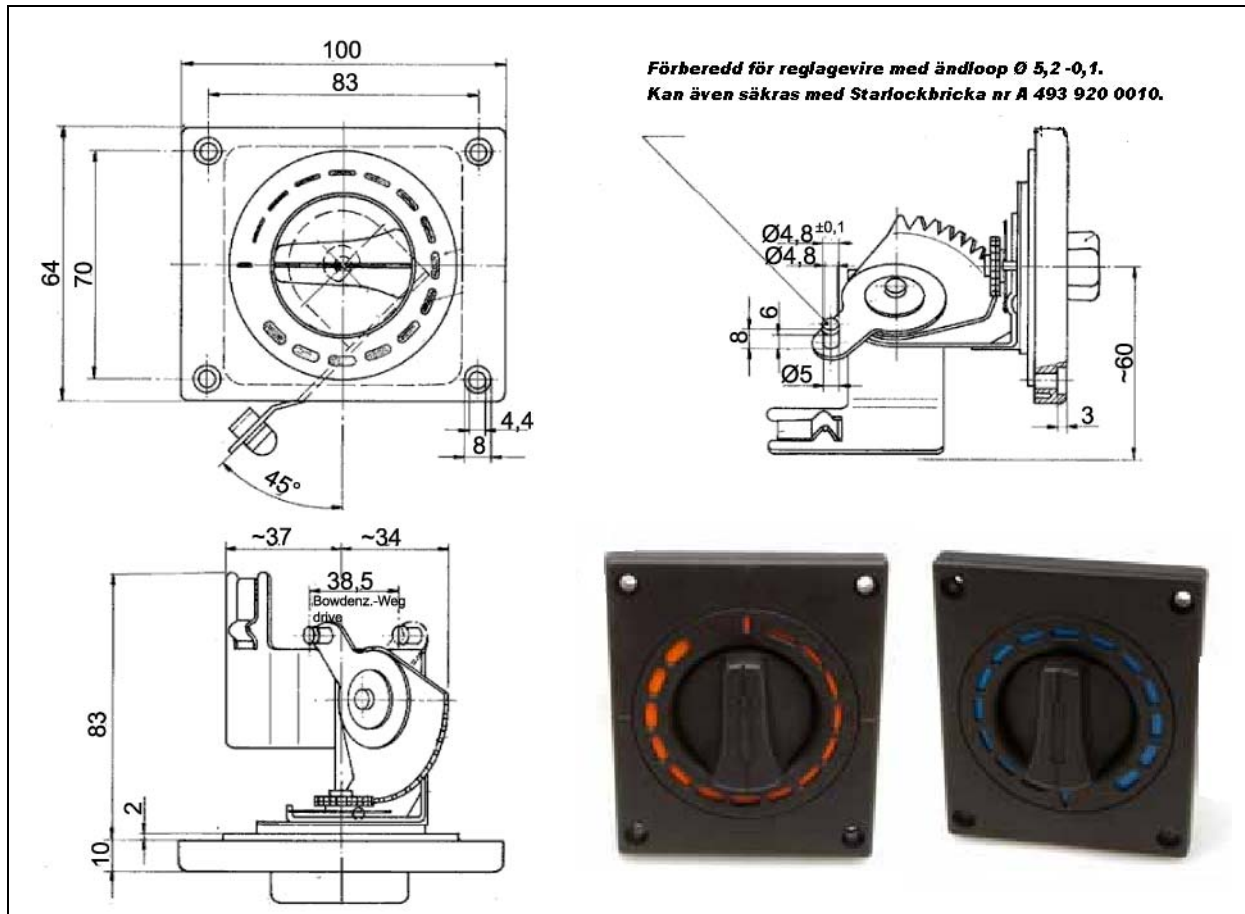

Reglagepanel singelversion

Reglagepanel, reglagekabeln ansluts från vänster vinkelrätt mot panelen.

Best nr: A 335 100 0203 Blå skala (ventilation).

Best nr: A 335 100 0204 Röd skala (värme).

Tekniska specifikationer

Material: Plastdetaljerna är tillverkat av glasfiberförstärkt polyamid PA6, metalldelar av galvaniserat stål.

Färg: Svart (panel och vred).

Anmärkning

Andra versioner och kombinationer finns. Större volymer krävs dock för produktion.

Tillbehör

Best nr: A 433 650 0043 Reglagekabel, L: 1940 mm.

Best nr: A 493 920 0010 Låsbricka "star-lock", låser kabeln till mekanismen.

Best nr: A 335 100 0201 Fläktströmställarpanel.