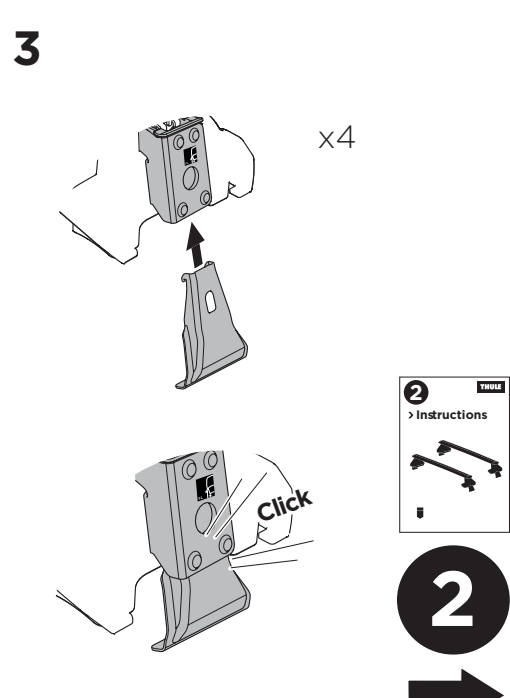

1

Kit 5003

TOYOTA Hilux, 4-dr Double Cab, 16-
TOYOTA Hilux, 4-dr Extra Cab, 16-

ISO 11154-E

| | | | | | |
|---|--------------------|---------------|-----------------|----------------------|-----------------------|
| THULE WingBar Evo | THULE WingBar Edge | THULE WingBar | THULE SquareBar | Evo X (scale) | Edge X (scale) |
| TOYOTA Hilux, 4-dr Double Cab, 16- | | | | 40 | Q |
| TOYOTA Hilux, 4-dr Extra Cab, 16- | | | | 40 | Q |