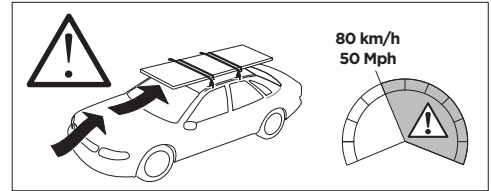

1

Kit 5003

TOYOTA Hilux, 4-dr Double Cab, 16-
TOYOTA Hilux, 4-dr Extra Cab, 16-

ISO 11154-E

| | | | | | |
|---|--------------------|---------------|-----------------|----------------------|-----------------------|
| THULE WingBar Evo | THULE WingBar Edge | THULE WingBar | THULE SquareBar | Evo X (scale) | Edge X (scale) |
| TOYOTA Hilux, 4-dr Double Cab, 16- | | | | 40 | Q |
| TOYOTA Hilux, 4-dr Extra Cab, 16- | | | | 40 | Q |