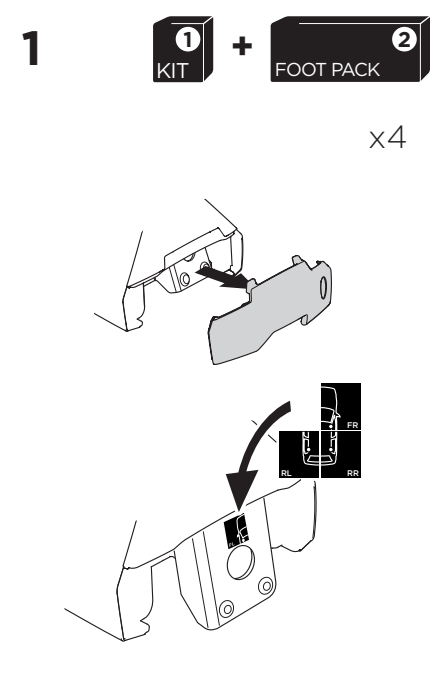

1

Kit 5003

TOYOTA Hilux, 4-dr Double Cab, 16-
TOYOTA Hilux, 4-dr Extra Cab, 16-

ISO 11154-E

| | | | | | |
|---|--------------------|---------------|-----------------|----------------------|-----------------------|
| THULE WingBar Evo | THULE WingBar Edge | THULE WingBar | THULE SquareBar | Evo X (scale) | Edge X (scale) |
| TOYOTA Hilux, 4-dr Double Cab, 16- | | | | 40 | Q |
| TOYOTA Hilux, 4-dr Extra Cab, 16- | | | | 40 | Q |