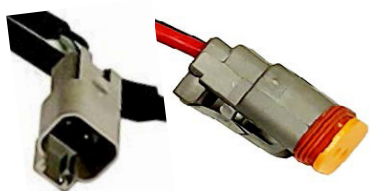

Snö och is på torkarbladen? Nu finns lösningen. Eluppvärmda torkarblad!

När is och snö byggs upp på torkarbladet avtar funktionen. För säkerhet och miljö rekommenderas eluppvärmda torkarblad. En värmeslinga löper utmed bägge sidor av bladet och tinar upp snö och is. Till bladen hör en elsats med relä och knapp färdigmonterat. Anslut systemet enkelt till fordonet via plus och jord. Knappen monteras i kupén och värmarbladen ansluts enkelt till elsatsen med de förmonterade Deutsch-kontakterna.

Komplett elsats.
I 12 ELSATS, för 12-voltsystem.
I 24 ELSATS, för 24-voltsystem.

Värmarblad.
I 12 400 E - I 12 700 E, Blad i längd 400 - 700 mm för 12-voltsystem.
I 24 400 E - I 24 1300 E, Blad i längd 400 - 1300 mm för 24-voltsystem.

Deutschkontakt från elsatsen ansluts till kontakten på värmarbladet.

Symbolen lyser rött så länge värmaren är aktiv (20 minuter).
Önskar man slå av värmaren i förtid så trycker man en gång till.

När torkarbladet är utslitet byts det lätt ut. Vårt nydesignade clips som håller värmeslingan på plats gör det enkelt att byta över. Beställ utbytesblad med förmonterade clips.

Utbytesblad artikelnr: I 400 U - I 1300 E

12 V värmarblad

KGK Art nr	Längd (mm)	Infästning				Effekt (watt)	Strömförbrukning (A)	
		Rak arm	Krok					Sadel
		Rak 8x2 / 9x3 mm	Krok 9x3 mm	Krok 9x4 mm	Krok 12x4 mm			Sadel 16,2 mm
I 12 400 E	400	x	x	x		42	3,5	
I 12 450 E	450		x	x		44	3,6	
I 12 500 E	500		x			54	4,5	
I 12 550 E	550		x	x		74	6,2	
I 12 600 E	600		x	x	x	88	7,3	
I 12 650 E	650			x	x	85	7,1	
I 12 700 E	700				x	85	7,1	