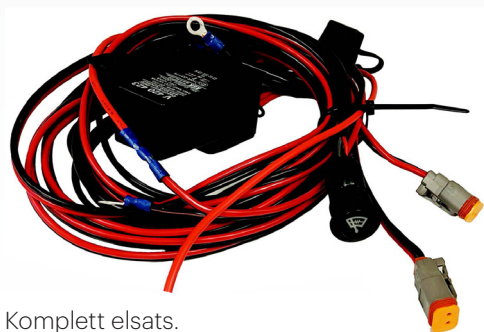

Snö och is på torkarbladen? Nu finns lösningen. Eluppvärmda torkarblad!

När is och snö byggs upp på torkarbladet avtar funktionen. För säkerhet och miljö rekommenderas eluppvärmda torkarblad. En värmeslinga löper utmed bägge sidor av bladet och tinar upp snö och is. Till bladen hör en elsats med relä och knapp färdigmonterat. Anslut systemet enkelt till fordonet via plus och jord. Knappen monteras i kupén och värmarbladen ansluts enkelt till elsatsen med de förmonterade Deutsch-kontakterna.

Komplett elsats.
I 12 ELSATS, för 12-voltsystem.
I 24 ELSATS, för 24-voltsystem.

Värmarblad.
I 12 400 E - I 12 700 E, Blad i längd 400 - 700 mm för 12-voltsystem.
I 24 400 E - I 24 1300 E, Blad i längd 400 - 1300 mm för 24-voltsystem.

Deutschkontakt från elsatsen ansluts till kontakten på värmarbladet.

Symbolen lyser rött så länge värmaren är aktiv (20 minuter).
Önskar man slå av värmaren i förtid så trycker man en gång till.

När torkarbladet är utslitet byts det lätt ut. Vårt nydesignade clips som håller värmeslingan på plats gör det enkelt att byta över. Beställ utbytesblad med förmonterade clips.

Utbytesblad artikelnr: I 400 U - I 1300 E

12 V värmarblad

KGK Art nr	Längd (mm)	Infästning				Effekt (watt)	Strömförbrukning (A)	
		Rak arm	Krok					Sadel
		Rak 8x2 / 9x3 mm	Krok 9x3 mm	Krok 9x4 mm	Krok 12x4 mm			Sadel 16,2 mm
I 12 400 E	400	x	x	x		42	3,5	
I 12 450 E	450		x	x		44	3,6	
I 12 500 E	500		x			54	4,5	
I 12 550 E	550		x	x		74	6,2	
I 12 600 E	600		x	x	x	88	7,3	
I 12 650 E	650			x	x	85	7,1	
I 12 700 E	700				x	85	7,1	