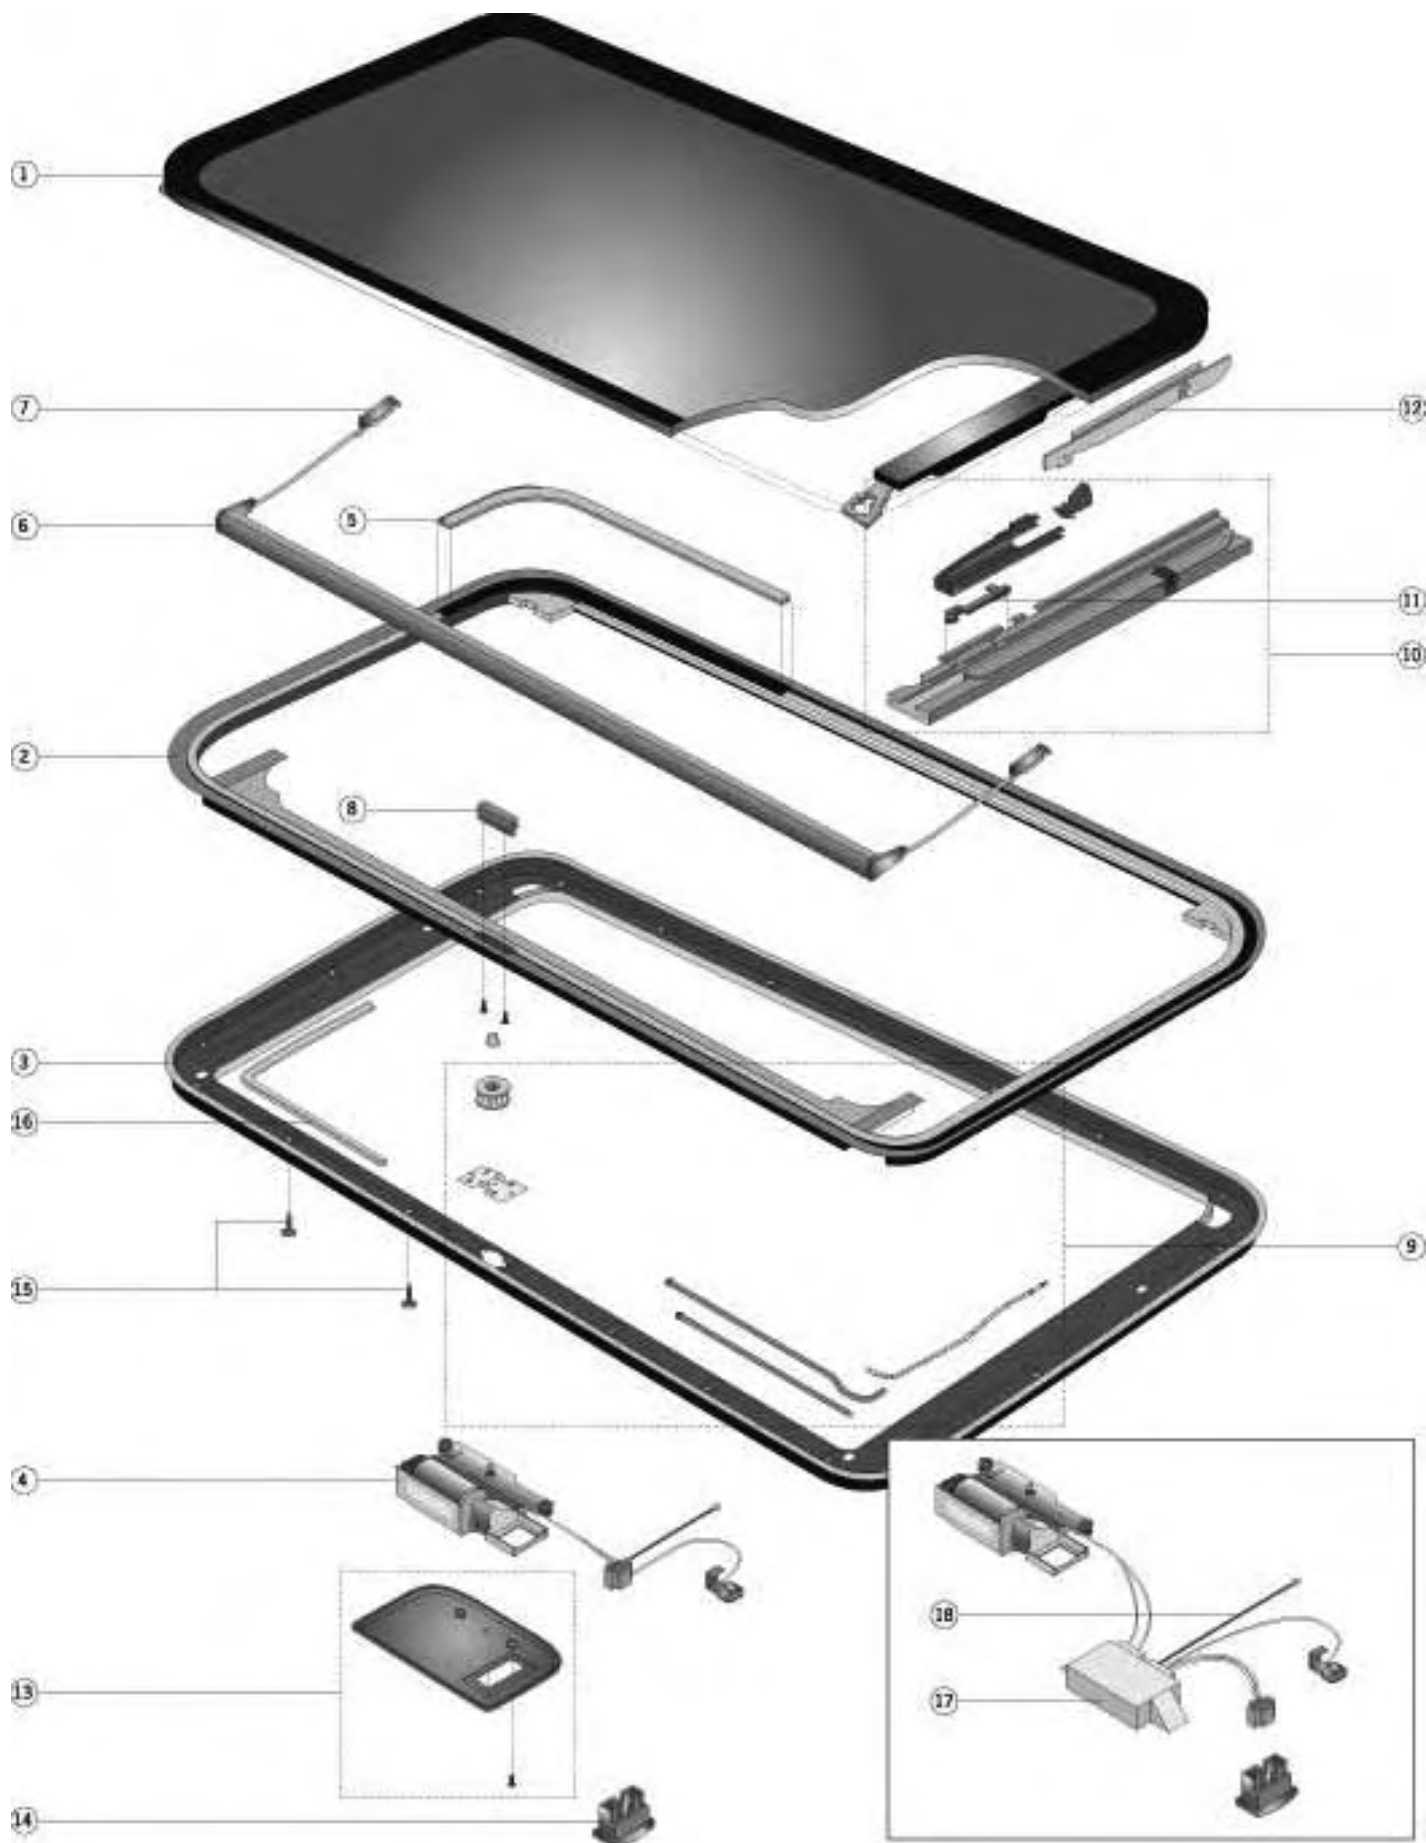

5. SPOILER LARGE

Stratos 300 L Softrim

Former Emerald 860

Stratos 300 L Softrim

Former Emerald 860

Position number	Part number	Description part	Bezeichnung teil	Désignation	Omschrijving onderdeel	Repair time [min.]
01	33S3LR3218	Glass panel	Glasdeckel (gerastert) 860	Panneau verre	Set glaspaneel 860 (***)	40
01	33S3LR4124	Glass panel Venus	Venus Glasdeckel Zsb.	Panneau verre Venus	Set glaspaneel Venus	40
02	33S3LR3220	Upper frame including top bearing and seal	Rahmen Zsb.	Cadre Supérieur	Set bovenframe incl.toplager	40
03	33S3LR3277	Retainer ring	Unterrahmen Zsb.	Contre cadre assemblé	Montagering Emerald 860 compleet	60
04	33S3LR4136	Motor without soft-touch	Elektro-Antrieb Zsb. Ohne Tiptastebedienung	Moteur Sans S/T	Motor zonder tiptoets	35
04	33S3LR4137	Motor with soft-touch	Elektro-Antrieb Zsb. mit Tiptastebedienung	Moteur avec S/T	Motor met tiptoets	35
05	33S3LR3203	Seal	Dichtprofil für Rahmen	Joint	Afsluitprofiel	30
06	33S3LR3204	Wind deflector	Windabweiser	Défecteur	Windscherm	5
07	33S3LR3205	Mounting block LH/RH	Bevestigingssatz windabweiser	Pattes fixation déflecteur gauche et droit	Montageblok L+R	5
08	33S3LR3206	Glass holder + fastening screws	Glasdeckelhalter und Schrauben	Clip panneau verre	Glasclip + schroeven	70
09	33S3LR3207	Drive cables electrical	Antriebskabelsatz elektrische bedienung	Cables d'entraînement électrique	Rep.set kabels elektrische uitvoering	50
10	33S3LR3208	Mechanism LH	Mechanik Zsb. Links	Kit mécanisme gauche	Rep. set mechaniek L	50
10	33S3LR3209	Mechanism RH	Mechanik Zsb.rechts	Kit mécanisme droit	Rep. set mechaniek R	50
11	33S3LR3210	Stop LH/RH	Mechanikblockierung	Pattes G/D	Stop L+R	5
12	33S3LR3221	Locker slide LH/RH	Schiebeplattesatz	Slider G/D	Schuifplaat L+R	50
13	33S3LR3226	Motor cover	Motorabdeckung	Cache moteur	Motorschermplaat	30
14	33S70R4256	Illuminated Rocker switch red	Beleuchtet Schalter rot	Interrupteur illuminé Rouge	Verlichte Rocker schakelaar rood	5
14	33S3LR3227	Switch	Schalter	Interrupteur	Schakelaar	3
14	33S3LR4230	Illuminated switch green	Beleuchtet Schalter rot grün	Interrupteur illuminé Vert	Verlichte schakelaar groen	15
14	33S70R4254	Illuminated Rocker switch amber	Beleuchtet Schalter amber	Interrupteur illuminé Ambre	Verlichte Rocker schakelaar amber	5
15	33S3LR3217	Mounting set retainer ring	Bevestigingsschrauben Unterrahmen	Visserie contre-cadre	Bevestiging set montagering	-
16	33S3LR3987	Edge trim (2,6 meter)	Kantenschutzprofil	Snapon	Kantprofiel (2,6 meter)	15
17	33S3LR3293	Sunroof Control Unit	SCU für Tiptastebedienung	Module électronique	SCU voor tiptoetsbediening (nieuwe functionaliteit)	45
18	33S3LR3280	Wire harness	Kabelbaum für Tiptastebedienung	Faisceau S/T	Set bedrading tiptoetsbediening	45
Headlining	33S70R5246	Headlining Audi A4 (10m)	Himmelstoff Audi A4 (10 Meter)	Étoffe Audi A4 (10 metre)	Hemelstof Audi A4 (10 meter)	-
Headlining	33S70R5245	Headlining Volvo beige (10m)	Himmelstoff Volvo beige (10 Meter)	Étoffe Volvo beige (10 metre)	Hemelstof Volvo beige (10 meter)	-
Headlining	33S70R5243	Headlining beige (10m)	Himmelstoff beige (10 Meter)	Étoffe beige (10 metre)	Hemelstof beige (10 meter)	-
Headlining	33S70R5236	Headlining Pearl / Grey (A4) 60 meter	Himmelstoff Audi A4 (60 Meter)	Étoffe Audi A4 (60 metre)	Hemelstof parel grijs (A4) 60 meter	-
Headlining	33S70R5242	Headlining blue/grey (10m)	Himmelstoff blau/grau (10 Meter)	Étoffe bleu/gris (10 metre)	Hemelstof blauw/grijs (10 meter)	-