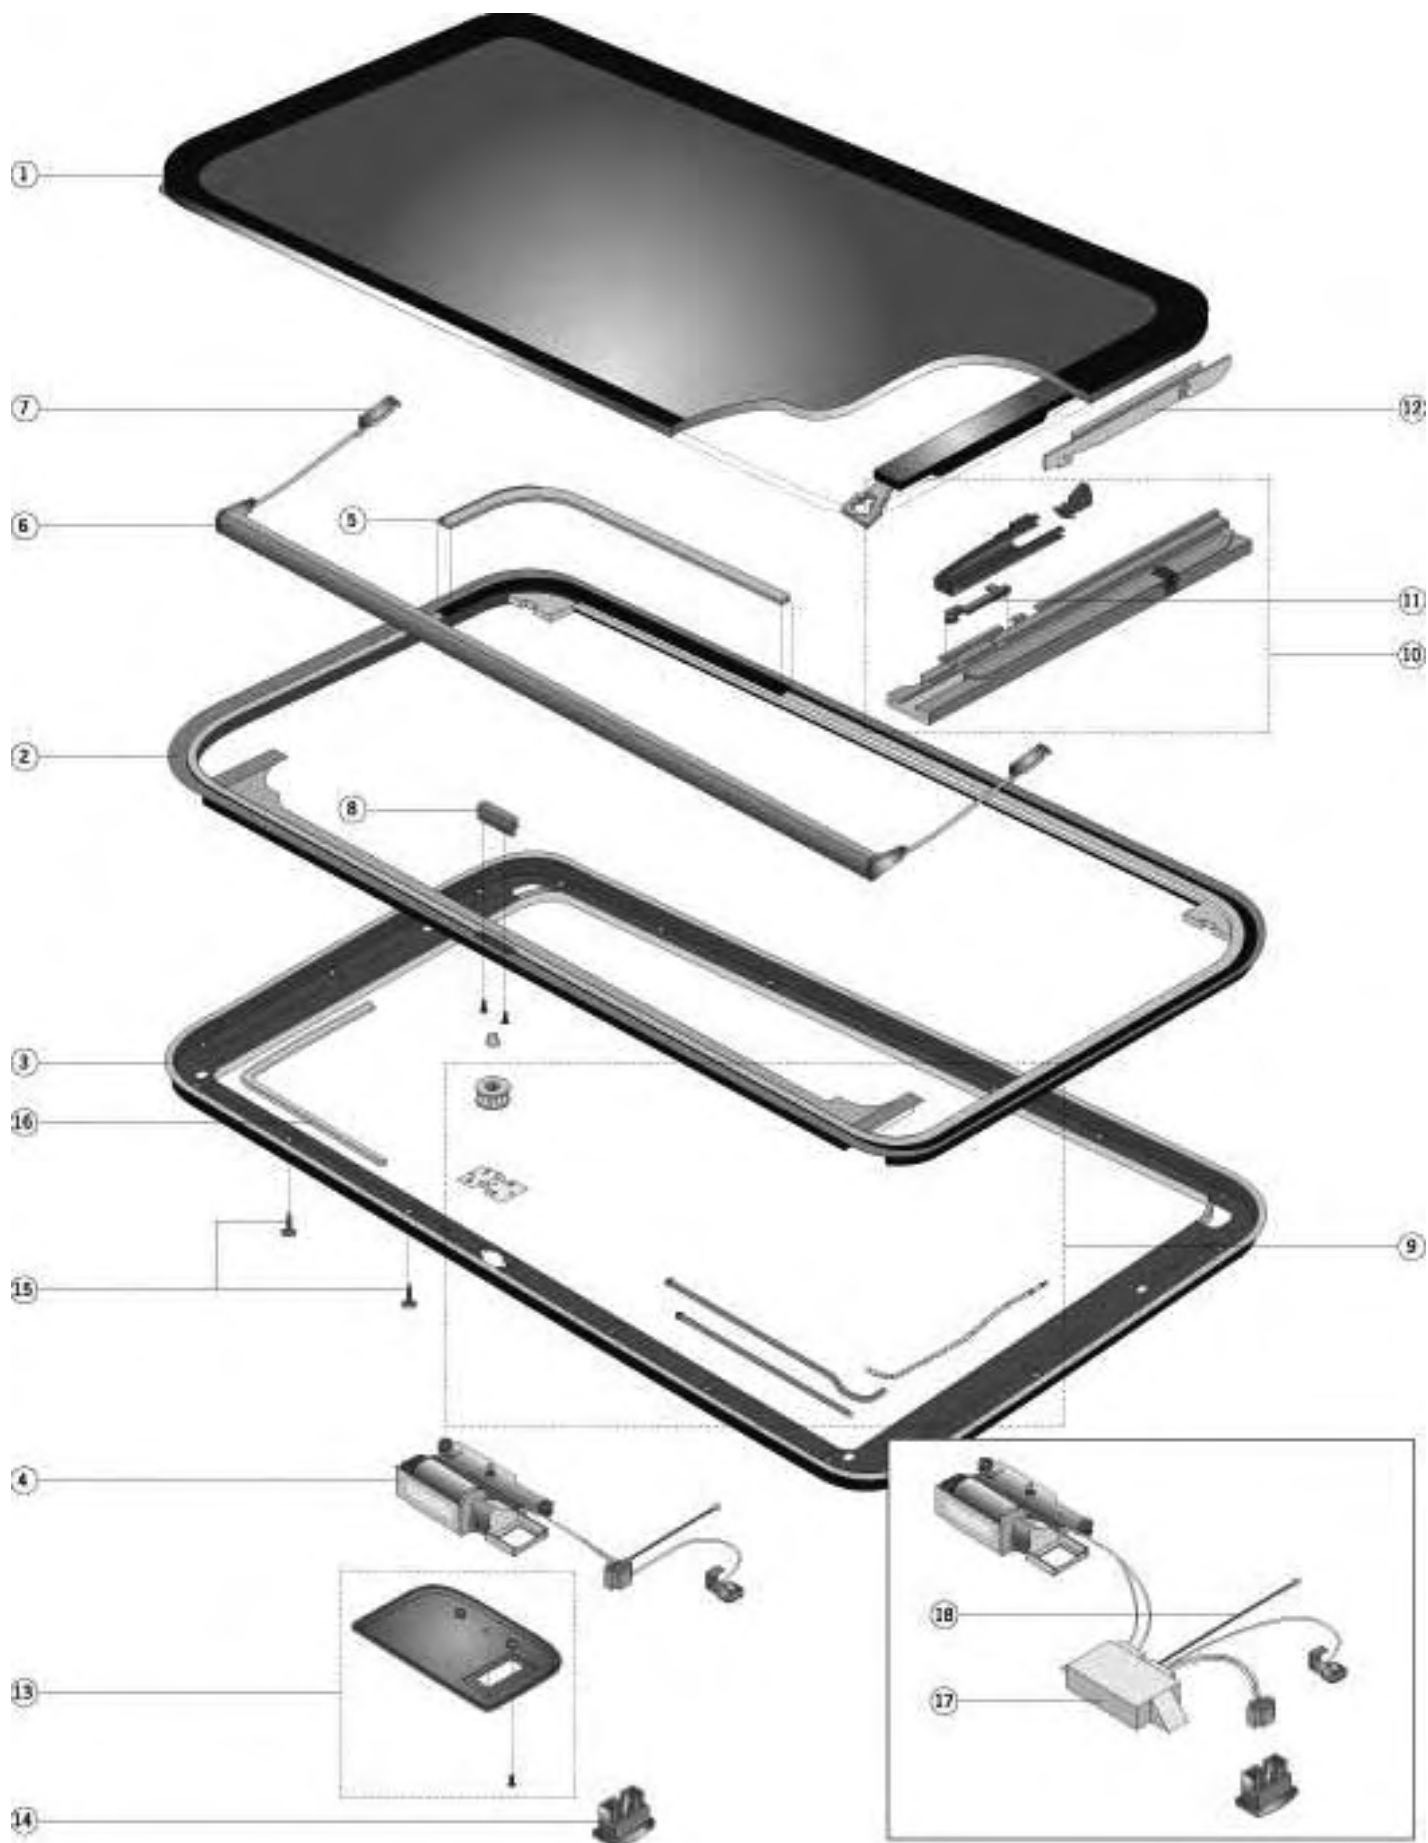

Stratos 300 L Softrim

Former Emerald 860

Position number	Part number	Description part	Bezeichnung teil	Désignation	Omschrijving onderdeel	Repair time [min.]
01	33S3LR3218	Glass panel	Glasdeckel (gerastert) 860	Panneau verre	Set glaspaneel 860 (***)	40
01	33S3LR4124	Glass panel Venus	Venus Glasdeckel Zsb.	Panneau verre Venus	Set glaspaneel Venus	40
02	33S3LR3220	Upper frame including top bearing and seal	Rahmen Zsb.	Cadre Supérieur	Set bovenframe incl.toplager	40
03	33S3LR3277	Retainer ring	Unterrahmen Zsb.	Contre cadre assemblé	Montagering Emerald 860 compleet	60
04	33S3LR4136	Motor without soft-touch	Elektro-Antrieb Zsb. Ohne Tiptastebedienung	Moteur Sans S/T	Motor zonder tiptoets	35
04	33S3LR4137	Motor with soft-touch	Elektro-Antrieb Zsb. mit Tiptastebedienung	Moteur avec S/T	Motor met tiptoets	35
05	33S3LR3203	Seal	Dichtprofil für Rahmen	Joint	Afsluitprofiel	30
06	33S3LR3204	Wind deflector	Windabweiser	Défecteur	Windscherm	5
07	33S3LR3205	Mounting block LH/RH	Bevestigingssatz windabweiser	Pattes fixation déflecteur gauche et droit	Montageblok L+R	5
08	33S3LR3206	Glass holder + fastening screws	Glasdeckelhalter und Schrauben	Clip panneau verre	Glasclip + schroeven	70
09	33S3LR3207	Drive cables electrical	Antriebskabelsatz elektrische bedienung	Cables d'entraînement électrique	Rep.set kabels elektrische uitvoering	50
10	33S3LR3208	Mechanism LH	Mechanik Zsb. Links	Kit mécanisme gauche	Rep. set mechaniek L	50
10	33S3LR3209	Mechanism RH	Mechanik Zsb.rechts	Kit mécanisme droit	Rep. set mechaniek R	50
11	33S3LR3210	Stop LH/RH	Mechanikblockierung	Pattes G/D	Stop L+R	5
12	33S3LR3221	Locker slide LH/RH	Schiebeplattesatz	Slider G/D	Schuifplaat L+R	50
13	33S3LR3226	Motor cover	Motorabdeckung	Cache moteur	Motorschermplaat	30
14	33S70R4256	Illuminated Rocker switch red	Beleuchtet Schalter rot	Interrupteur illuminé Rouge	Verlichte Rocker schakelaar rood	5
14	33S3LR3227	Switch	Schalter	Interrupteur	Schakelaar	3
14	33S3LR4230	Illuminated switch green	Beleuchtet Schalter rot grün	Interrupteur illuminé Vert	Verlichte schakelaar groen	15
14	33S70R4254	Illuminated Rocker switch amber	Beleuchtet Schalter amber	Interrupteur illuminé Ambre	Verlichte Rocker schakelaar amber	5
15	33S3LR3217	Mounting set retainer ring	Bevestigingsschrauben Unterrahmen	Visserie contre-cadre	Bevestiging set montagering	-
16	33S3LR3987	Edge trim (2,6 meter)	Kantenschutzprofil	Snapon	Kantprofiel (2,6 meter)	15
17	33S3LR3293	Sunroof Control Unit	SCU für Tiptastebedienung	Module électronique	SCU voor tiptoetsbediening (nieuwe functionaliteit)	45
18	33S3LR3280	Wire harness	Kabelbaum für Tiptastebedienung	Faisceau S/T	Set bedrading tiptoetsbediening	45
Headlining	33S70R5246	Headlining Audi A4 (10m)	Himmelstoff Audi A4 (10 Meter)	Étoffe Audi A4 (10 metre)	Hemelstof Audi A4 (10 meter)	-
Headlining	33S70R5245	Headlining Volvo beige (10m)	Himmelstoff Volvo beige (10 Meter)	Étoffe Volvo beige (10 metre)	Hemelstof Volvo beige (10 meter)	-
Headlining	33S70R5243	Headlining beige (10m)	Himmelstoff beige (10 Meter)	Étoffe beige (10 metre)	Hemelstof beige (10 meter)	-
Headlining	33S70R5236	Headlining Pearl / Grey (A4) 60 meter	Himmelstoff Audi A4 (60 Meter)	Étoffe Audi A4 (60 metre)	Hemelstof parel grijs (A4) 60 meter	-
Headlining	33S70R5242	Headlining blue/grey (10m)	Himmelstoff blau/grau (10 Meter)	Étoffe bleu/gris (10 metre)	Hemelstof blauw/grijs (10 meter)	-

5. SPOILER LARGE

Stratos 300 L Softrim

Former Emerald 860