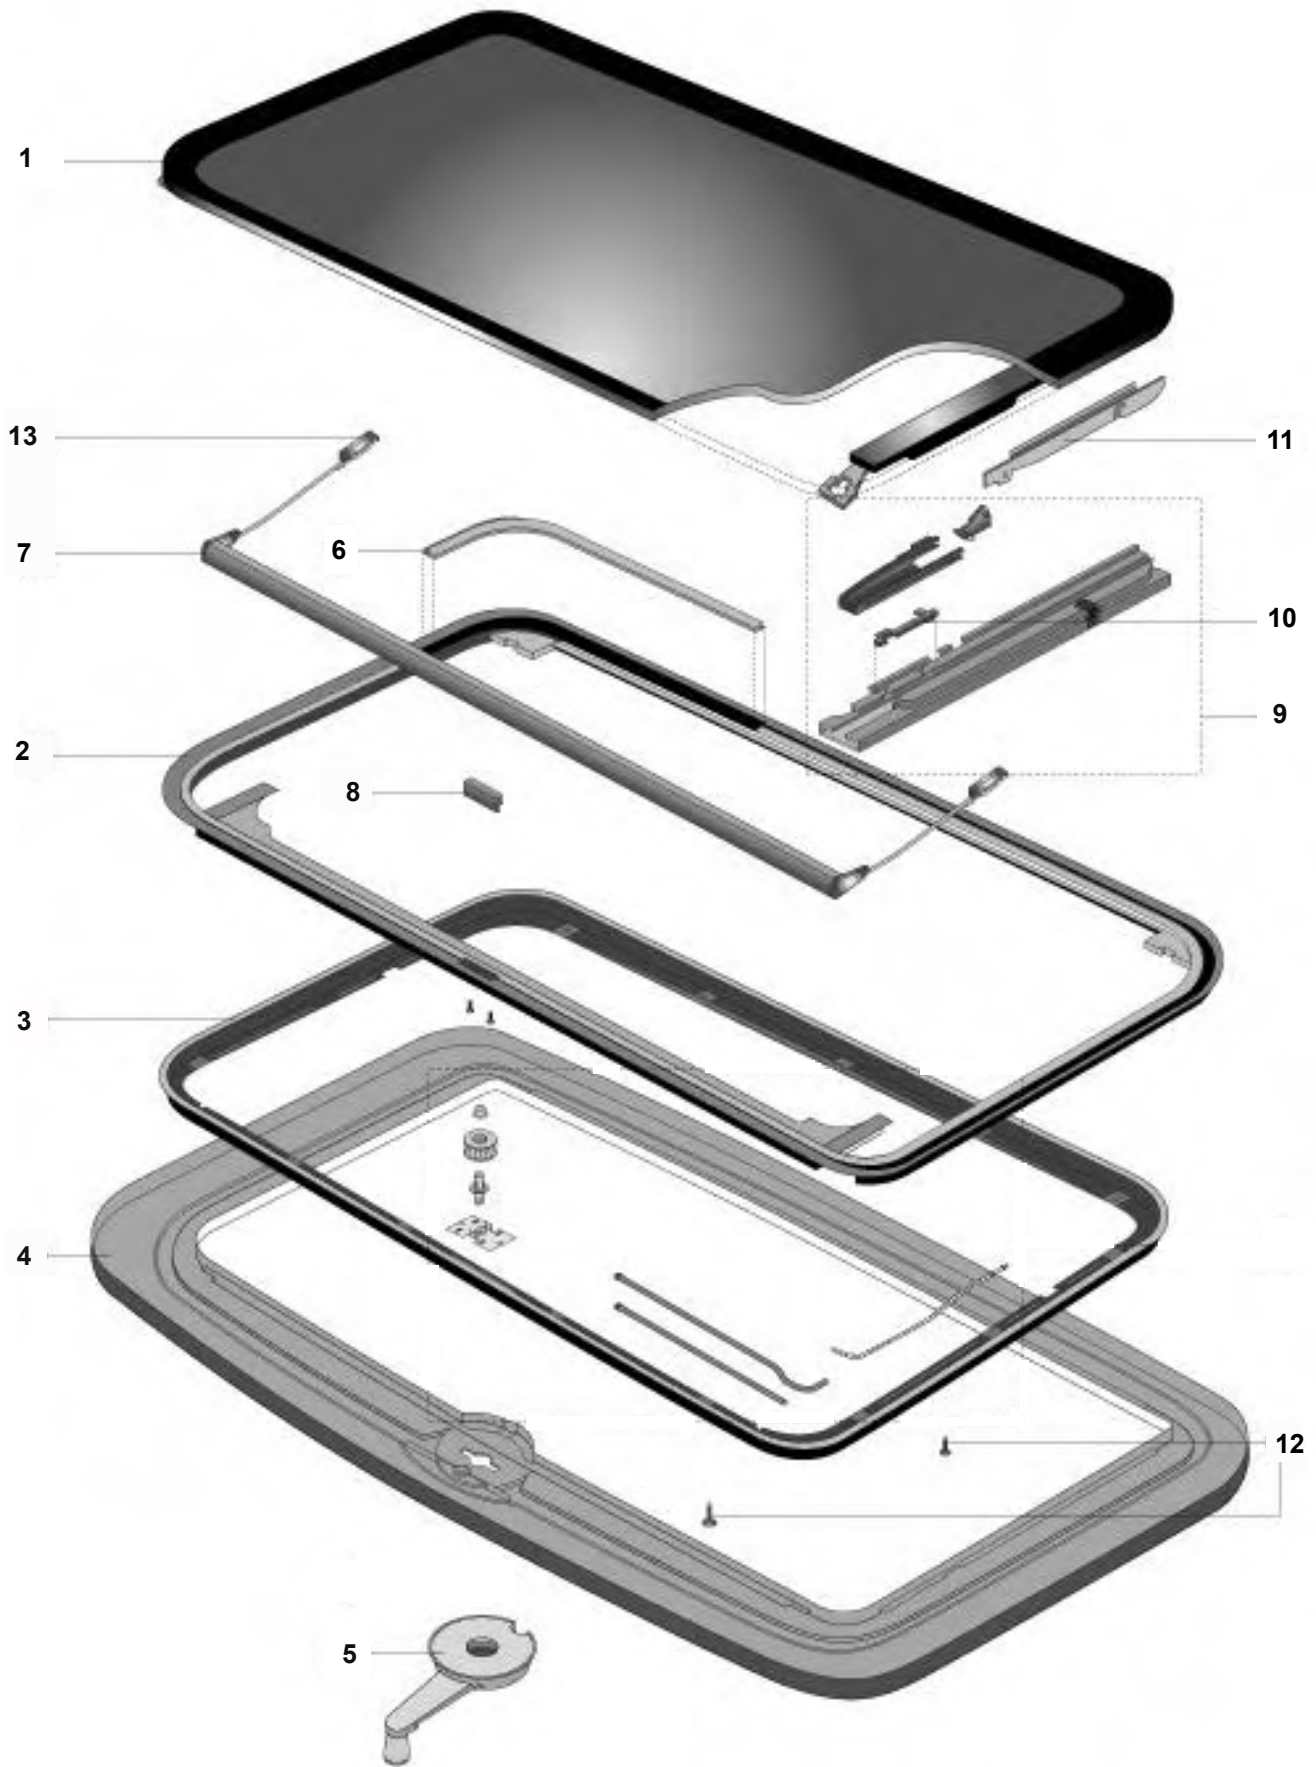

# 5. SPOILER LARGE

Stratos 300 L Manual

Former Onyx 860 Manual

Position number	Part number	Description part	Bezeichnung teil	Désignation	Omschrijving onderdeel	Repair time
01	33S3LR3218	Glass panel	Glasdeckel (gerastert) 860	Panneau verre	Set glaspaneel 860 (***)	40
01	33S3LR4124	Glass panel Venus	Venus Glasdeckel Zsb.	Panneau verre Venus	Set glaspaneel Venus	40
02	33S3LR3220	Upper frame including top bearing and seal	Rahmen Zsb.	Cadre Supérieur	Set bovenframe incl.toplager	40
03	33S3LR3224	Retainer ring	Unterrahmen	Conte-cadre	Montagering	20
04	33S3LR4100	Trimshell manual grey	Himmelblende Grau für Handbedienung	Bague de finition manuelle Gris	Bekleedschaal 860 HA grijs	10
04	33S3LR4101	Trimshell manual beige	Himmelblende Beige für Handbedienung	Bague de finition manuelle Beige	Bekleedschaal 860 HA beige	10
05	33S3LR3250	Crank grey complete	Drehgriff Zsb. Grau	Poignée Gris	Bedieningsknop grijs compleet	2
05	33S3LR3251	Crank beige complete	Drehgriff Zsb. Beige	Poignée Beige	Bedieningsknop beige compleet	2
06	33S3LR3203	Seal	Dichtprofil für Rahmen	Joint	Afsluitprofiel	30
07	33S3LR3204	Wind deflector	Windabweiser	Défecteur	Windscherm	5
08	33S3LR3206	Glass holder + fastening screws	Glasdeckelhalter und Schrauben	Clip panneau verre	Glasclip + schroeven	70
09	33S3LR3208	Mechanism LH	Mechanik Zsb. Links	Kit mécanisme gauche	Rep. set mechaniek L	50
09	33S3LR3209	Mechanism RH	Mechanik Zsb.rechts	Kit mécanisme droit	Rep. set mechaniek R	50
10	33S3LR3210	Stop LH/RH	Mechanikblockierung	Pattes G/D	Stop L+R	5
11	33S3LR3221	Locker slide LH/RH	Schiebeplattesatz	Slider G/D	Schuifplaat L+R	50
12	33S3LR3217	Mounting set retainer ring	Bevestigingsschrauben Unterrahmen	Visserie contre-cadre	Bevestiging set montagering	-
13	33S3LR3205	Mounting block LH/RH	Bevestigingssatz windabweiser	Pattes fixation déflecteur gauche et droit	Montageblok L+R	5
No fig.	33S3LR1310	Installation Kit Renault Twingo	Einbausatz Renault Twingo	Kit Renault Twingo	Inbouwset Renault Twingo	-
No fig.	33SSLR0000	Spoiler roof RSR-system	RSR-Systeme	RSR-System	Spoiler daken RSR-systeem	30
No fig.	33S3LR4128	Tube butylene mastic (40 ml)	Tube Butylen-Kitt (40 ml)	Tube Butyleen mastic (40 ml)	Tube butyleenkit (40 ml)	0
No fig.	33S3LR0935	Butylene mastic (320 ml)	Butyleen Kitt (320 ml)	Butyleen mastic (320 ml)	Butyleenkit (320 ml)	0
No fig.	4129	Body Protection Tape VSR			Ombouwset VSR-Onyx 860	
No fig.	33S3LR5006	Exterior wind deflector	Windabweiser	Défecteur additionnel	Windkap	-
No fig.	33S3LR4135	Brackets Citroen Xantia II (1997)	Seitlicher Stützensatz Xantia II (1997)	Kit de pattes Citroën Xantia II (1997)	Set beugels Xantia II (1997)	0