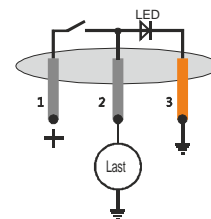

## Inkopplingsexempel

Oberoende belysning

Funktionsbelysning

## Monteringshål

Paneltjocklek: 2,0~3,0

Paneltjocklek: 0,7~2,0

KGK artikelnummer: S 580 942  
R13 Vaggströmställare I-0 blå LED

Ritad: 2007-03-22/RJ Godkänd: 2007-05-07

Införd: 2007-05-07

Ingående material: 580 997