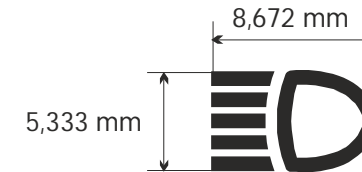

Skala 1:1

Symbolen skall passas på en yta av Ø 11,0 mm

## Teknisk specifikation

Klassning	28 VDC 10 Amp./ 12 VDC 20 Amp.
Kontakt resistans	Max. 50m ohm
Isolerings resistans	DC 500V 100M ohm Min.
Provspänning	1500V 1 minut
Temp. område	-20°C - 85°C
Krets	3P SPST ON-OFF (Blå LED 12/24V)
Livlängd	Minst 10'000

## Monteringshål

Paneltjocklek: 2,0~3,0

Paneltjocklek: 0,7~2,0

KGK artikelnummer: S 580 942  
R13 Vaggströmställare I-0 blå LED

Ritad: 2007-03-22/RJ Godkänd: 2007-05-07

Införd: 2007-05-07

Ingående material: 580 997