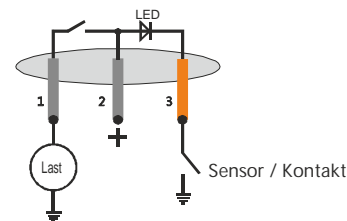

Material:

Hölje: Svart, Nylon 66 (94-V2)

Knapp: Vit, PC (94-V2), svart lackerad

Anslutningar: Silver plätterad koppar

## Inkopplingsexempel

Oberoende belysning

Funktionsbelysning

## Monteringshål

Paneltjocklek: 2,0~3,0

Paneltjocklek: 0,7~2,0

KGK artikelnummer: S 580 942  
R13 Vaggströmställare I-0 blå LED

Ritad: 2007-03-22/RJ Godkänd: 2007-05-07

Införd: 2007-05-07

Ingående material: 580 997