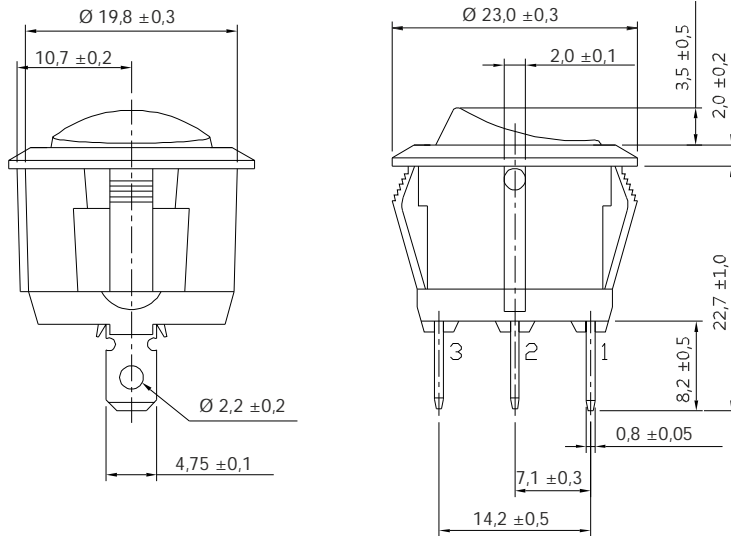

Skala 1:1

Symbolen skall passas på en yta av Ø 11,0 mm

## Teknisk specifikation

Klassning	28 VDC 10 Amp./ 12 VDC 20 Amp.
Kontakt resistans	Max. 50m ohm
Isolerings resistans	DC 500V 100M ohm Min.
Provspänning	1500V 1 minut
Temp. område	-20°C - 85°C
Krets	3P SPST ON-OFF (Blå LED 12/24V)
Livlängd	Minst 10'000

## Monteringshål

Paneltjocklek: 2,0~3,0

Paneltjocklek: 0,7~2,0

KGK artikelnummer: S 580 942  
R13 Vaggströmställare I-0 blå LED

Ritad: 2007-03-22/RJ Godkänd: 2007-05-07

Införd: 2007-05-07

Ingående material: 580 997