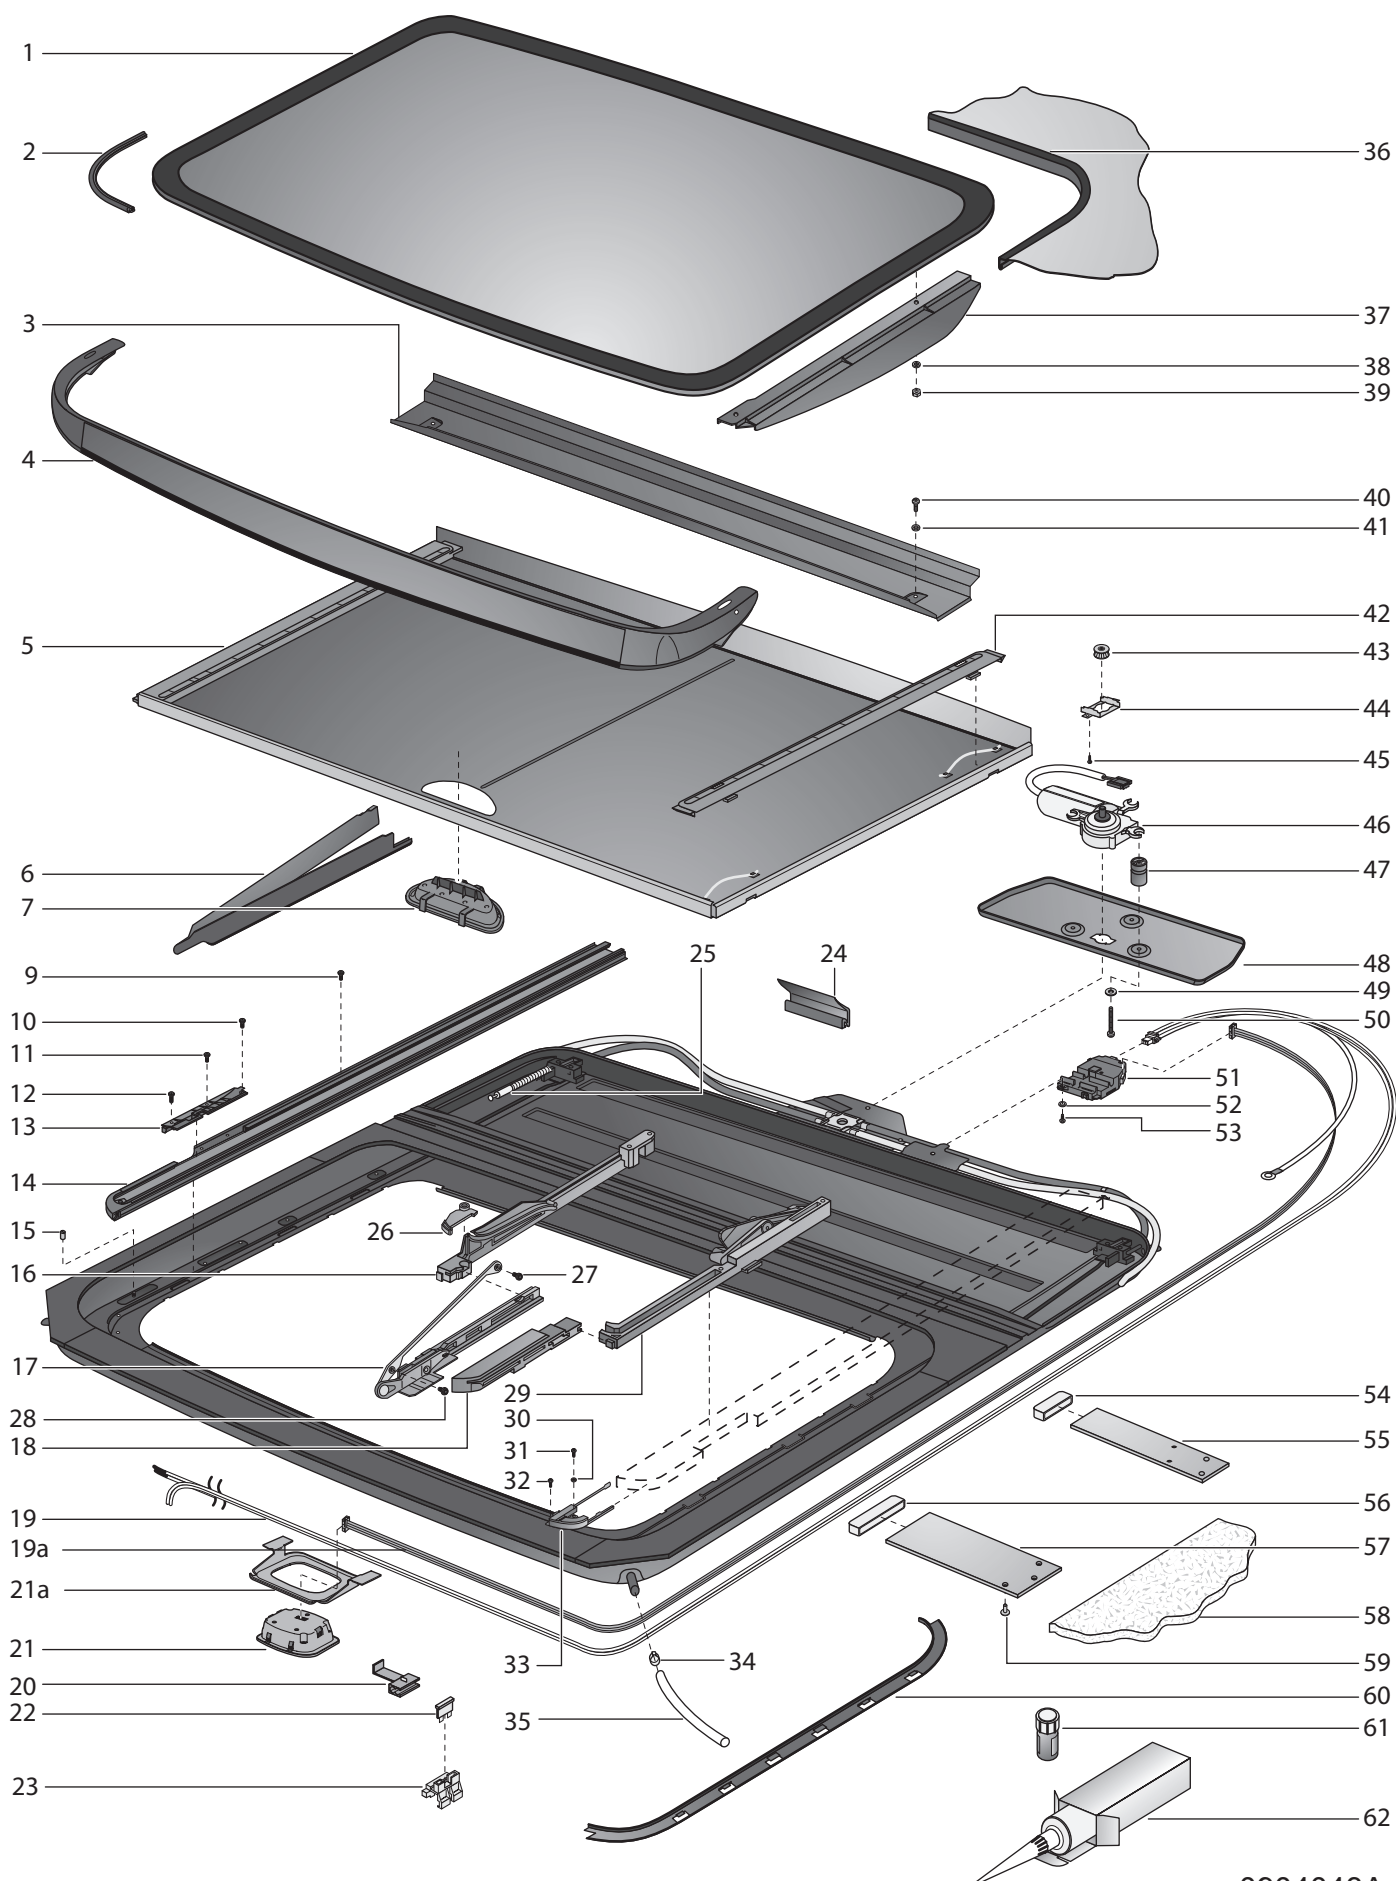

Hollandia 710

1. INBUILTS

Hollandia 710

Position number	Part number	Description part	Bezeichnung teil	Désignation	Omschrijving onderdeel	Repair time [min.]
001	33S71R0001EA	Assy glass panel Hollandia 710	Zsb. Glasdeckel Hollandia 710		Unit glas paneel Hollandia 710	
002	33S70R0029	Rubber seal	Dichtungsring	Garniture de panneau en verre	Afsluitprofiel	
005	33S71R0002EA	Assy sunshade Hollandia 710	Zsb. Sonnendach Hollandia 710		Unit zonnedak Hollandia 710	
006	33S70R3967	Interior mechanism covers	Mechanismus Abdeckung Innenseite	Finition mécanique intérieur	Set covers L+R	3
007	33S70R0006	Handle sunshade	Griffschale	Couvercle	Zonnescherm hendel	5
009,010,011,012,030,031	33S70R3985	Mounting set mechanism	Schraubensatz mechanismus	Kit visserie mécanique	Montageset mechaniek	0
013	33S70R3944	Locater LH/RH	Positionierungssatz L+R	Kit locateur gauche et droite	Rep. set locater L+R	15
014	33S71R0004EA	Assy mechanism RH H710				
014	33S71R0003EA	Assy mechanism LH Hollandia 710	Zsb. Mechanismus links		Unit mechanisme links	
015	33S70R1286	Nut wind deflector	Mutter	Écrou de deflecteur	Gesloten moer	5
019	33S70R0011	Wire harness SCU to power supply	Kabelbaum	Kit faisceau	Kabelboom	75
019A	33S74R0009	Wire harness SCU to control panel -3.5 C + 4	Kabelbaum von SCU nach Bedienungseinheit -3.5 C und -4	Kit faisceau tableau de commande -3.5 C et -4	Kabelboom van SCU naar bedieningspaneel -3.5 C + 4	75
021	33S70R0017	Control panel red	Abdeckkappe Bedienungseinheit rot	Tableau de commande rouge	Bedieningspaneel rood	5
021	33S70R0012	Control panel green	Abdeckkappe Bedienungseinheit grün	Tableau de commande vert	Bedieningspaneel groen	5
021	33S70R0016	Control panel amber	Abdeckkappe Bedienungseinheit amber	Tableau de commande ambre	Bedieningspaneel amber	5
021A	33S71R0006EA	Bracket User Interface H710	Halterung Bedienelement H710			
022,023	33S70R3993	Fuse and fuse holder	Sicherung und halter	Fusible et	Zekering en houder	5
024	33S70R4205	Frame rubber	Dichtprofil für Rahmen hinten	Joint	Framerubber	0
025	33S72R3943	Drive cables -2C glass	Antriebkabelsatz -2 C	Cables d'entraînement -2 C	Rep.set aandrijfkabels -2 C	150
026	33S70R3962	Blocking catch LH/RH	Blockierhakensatz L+R	Crochet bloque gauche et droite	Blokkeerhaak L+R	10
027	33S70R4209	Panel mounting set	Glasdeckelbefestigungssatz	Visserie panneau en verre	Montageset glazen paneel	10
033	33S70R3961	Retraction mech. LH / RH	Zurückziehmechanik L+R	Kit mécanique retirer gauche et droite	Rep.set terugbrengmechaniek L+R	15
035	33S70R3991	Drain tubes (6 meter)	Schlauchsatz (6 meter)	Kit tuyau (6 metre)	Set afvoerslang (6 meter)	0