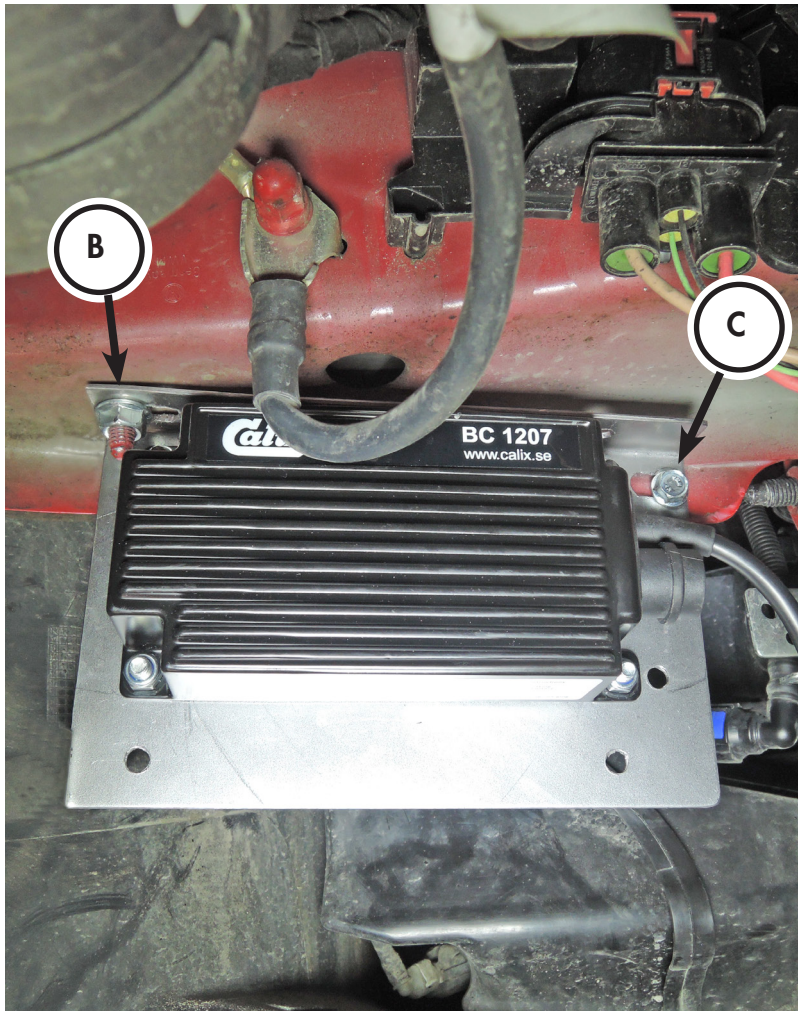

MODELLANPASSAD MONTERINGSANVISNING

TI BC-008 sid 3/3

3. Skruva fast fästet med laddare enligt bild.
  Använd medföljande M8-mutter (B) samt M6 flänsskruv och mutter (C).