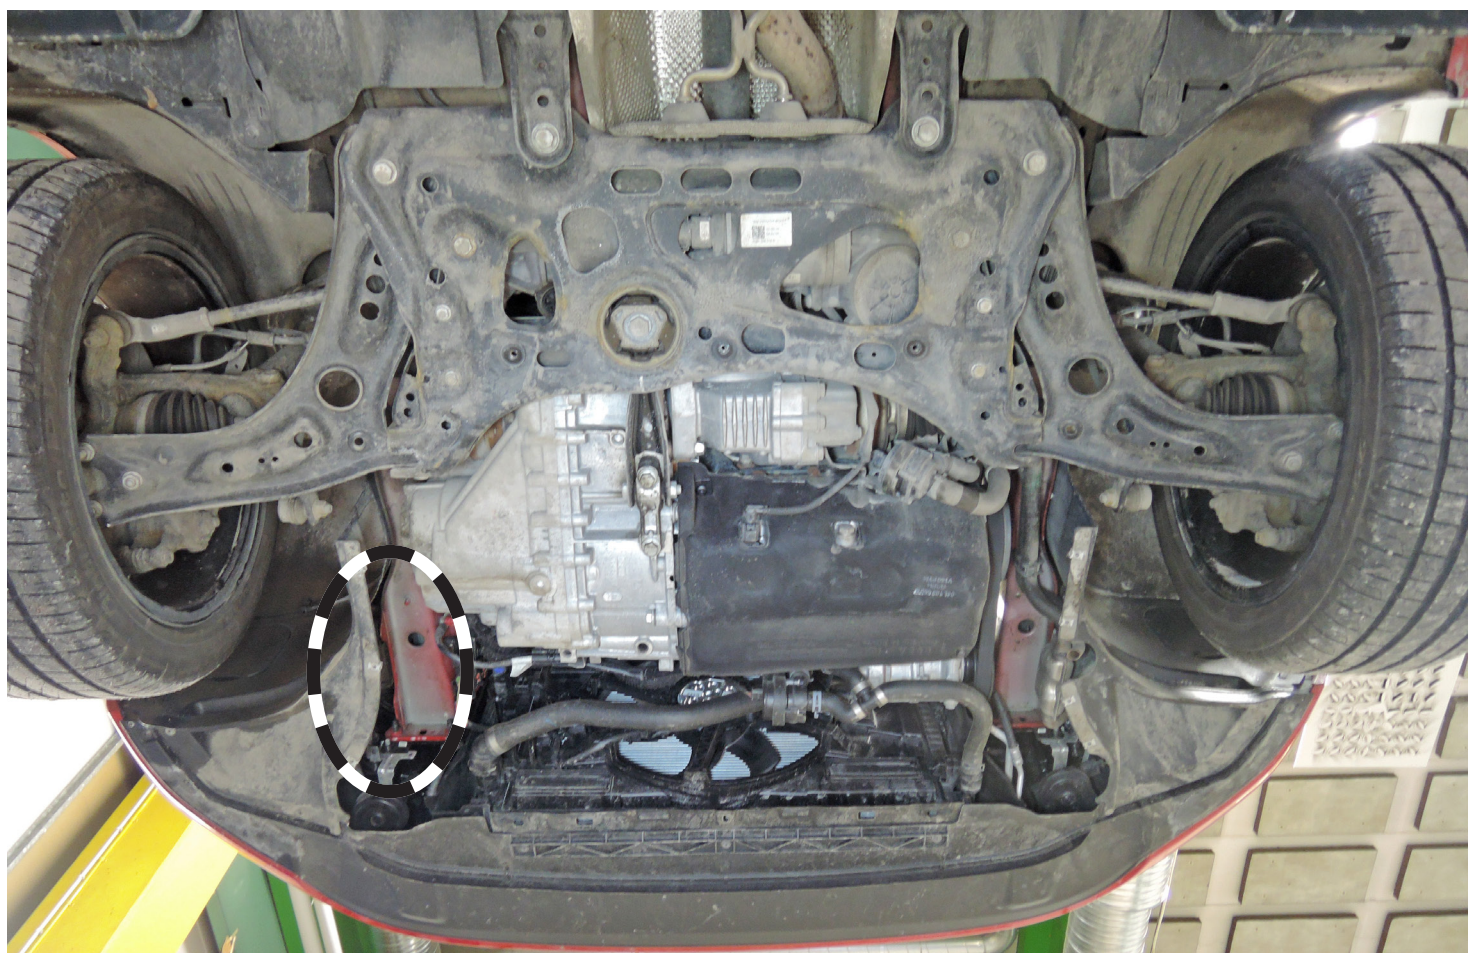

MODELLANPASSAD MONTERINGSANVISNING

TI BC-008 sid 1/3

Fordon		Årsmodell	
Volkswagen Golf VII		2017-	
		Motor	
		Växellåda	
		Man/Aut	
		Kaross	
		Monteringstid	
		1	
Batteriladdare med monteringsatts			Provmonterad
CX1768098			

MODELLANPASSAD MONTERINGSANVISNING

TI BC-008 sid 2/3

1. Här syns monteringsområdet och dom två monteringspunkter (A) som ska användas.

2. Montera laddaren på fästet enligt bild. Använd fyra stycken medföljande M6-skruv samt låsmuttrar.
Montera skruvarna från baksidan av monteringsplåten.