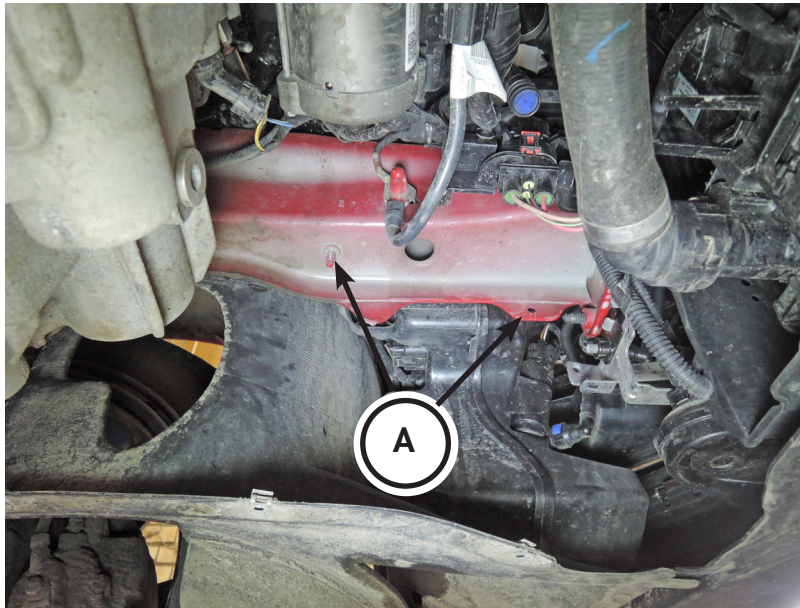

MODELLANPASSAD MONTERINGSANVISNING

TI BC-008 sid 1/3

Fordon		Årsmodell	
Volkswagen Golf VII		2017-	
		Motor	
		Växellåda	
		Man/Aut	
		Kaross	
		Monteringstid	
		1	
Batteriladdare med monteringsatts			Provmonterad
CX1768098			

MODELLANPASSAD MONTERINGSANVISNING

TI BC-008 sid 2/3

1. Här syns monteringsområdet och dom två monteringspunkter (A) som ska användas.

2. Montera laddaren på fästet enligt bild. Använd fyra stycken medföljande M6-skruv samt låsmuttrar.
Montera skruvarna från baksidan av monteringsplåten.