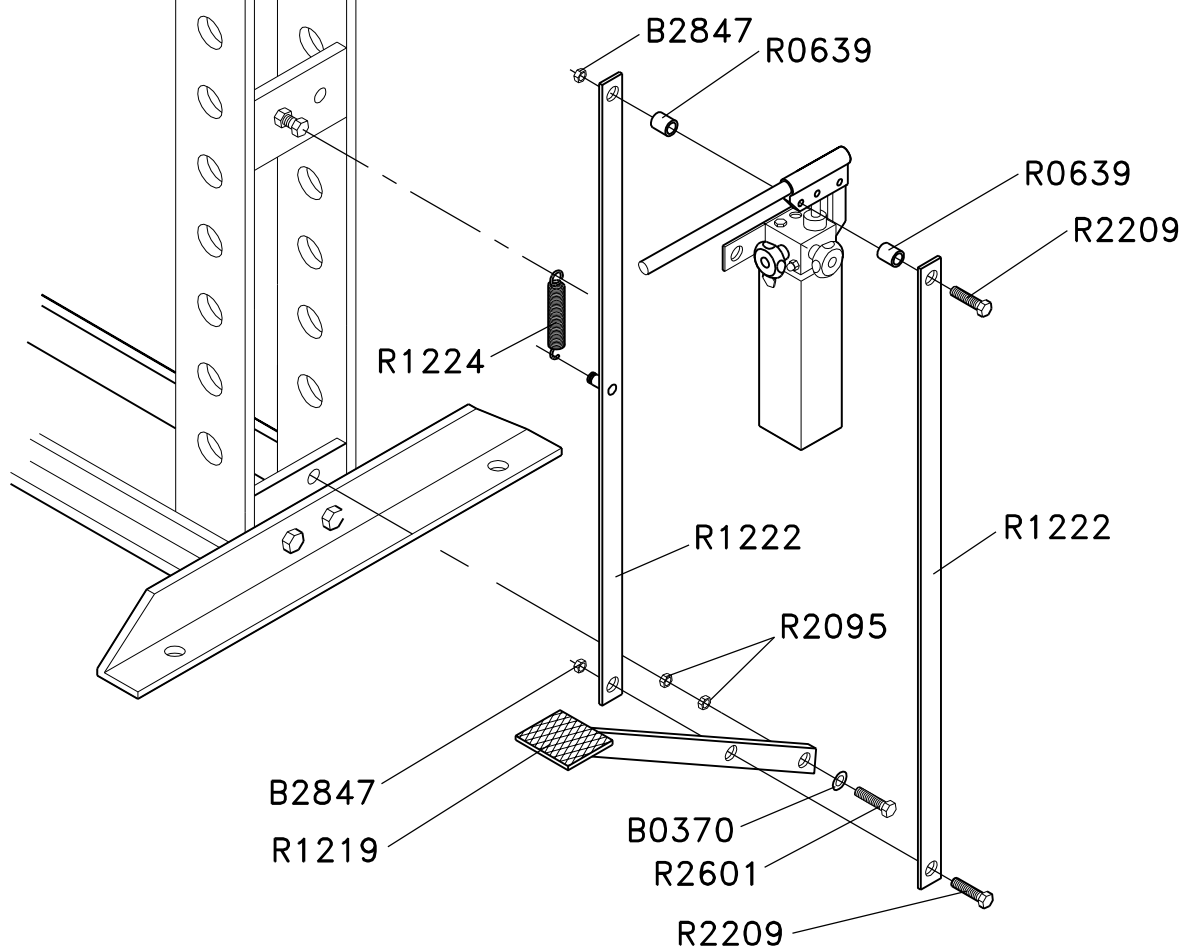

ISTRUZIONI DI MONTAGGIO KIT PEDALE

ASSEMBLY INSTRUCTIONS FOR PEDAL PUMP

APU2350433

Part Code	Descrizione	Description
B0370	RONDELLA Ø14X28 UNI 6592	WASHER Ø14X28 UNI 6592
B2847	DADO BLOCK B. M10 UNI 7474	SELF-LOCKING NUT M10 UNI 7474
R0639	DISTANZIALE	SPACER
R1219	PEDALE	PEDAL
R1222	BIELLA PEDALE	PEDAL CONNECTING ROD
R1224	MOLLA RICHIAMO PEDALE	BACKWARD PEDAL SPRING
R2095	DADO M14 UNI 5588	NUT M14 UNI 5588
R2209	VITE TE M10X70 UNI 5737 ZB	SCREW TE M10X70
R2601	VITE TE M14X100 PF UNI 5737 ZB	SCREW TE M14X100 UNI 5737