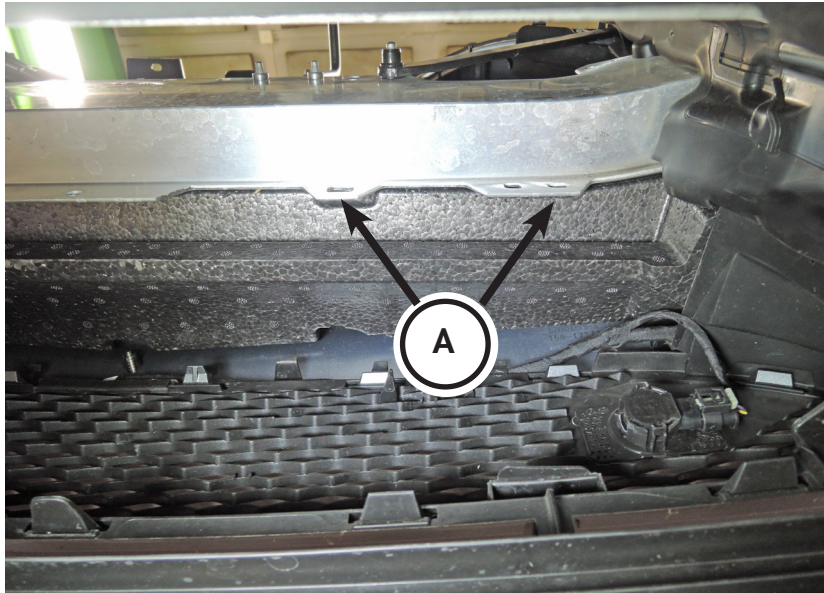

MODELLANPASSAD MONTERINGSANVISNING

TI BC-005 sid 1/3

Fordon		Årsmodell	
Mercedes E-klass W213		2016-	
		Motor	
		Växellåda	
		Man/Aut	
		Kaross	
		W/S213	
		Monteringstid	
		1	
Batteriladdare med monteringsatts			Provmonterad
CX1768098			

MODELLANPASSAD MONTERINGSANVISNING

TI BC-005 sid 2/3

1. Hålen (A) som används för montering.

2. Montera fästet enligt bild. Använd medföljande M6 flänsskruv, brickor samt låsmuttrar.

OBS! Använd den stora brickan på skruven som monteras i det vänstra hålet.

MODELLANPASSAD MONTERINGSANVISNING

TI BC-005 sid 3/3

3. Montera laddaren på fästet med medföljande skruvar och låsmuttrar enligt bild.

Här syns även var den stora medföljande M6-brickan (B) ska vara placerad.