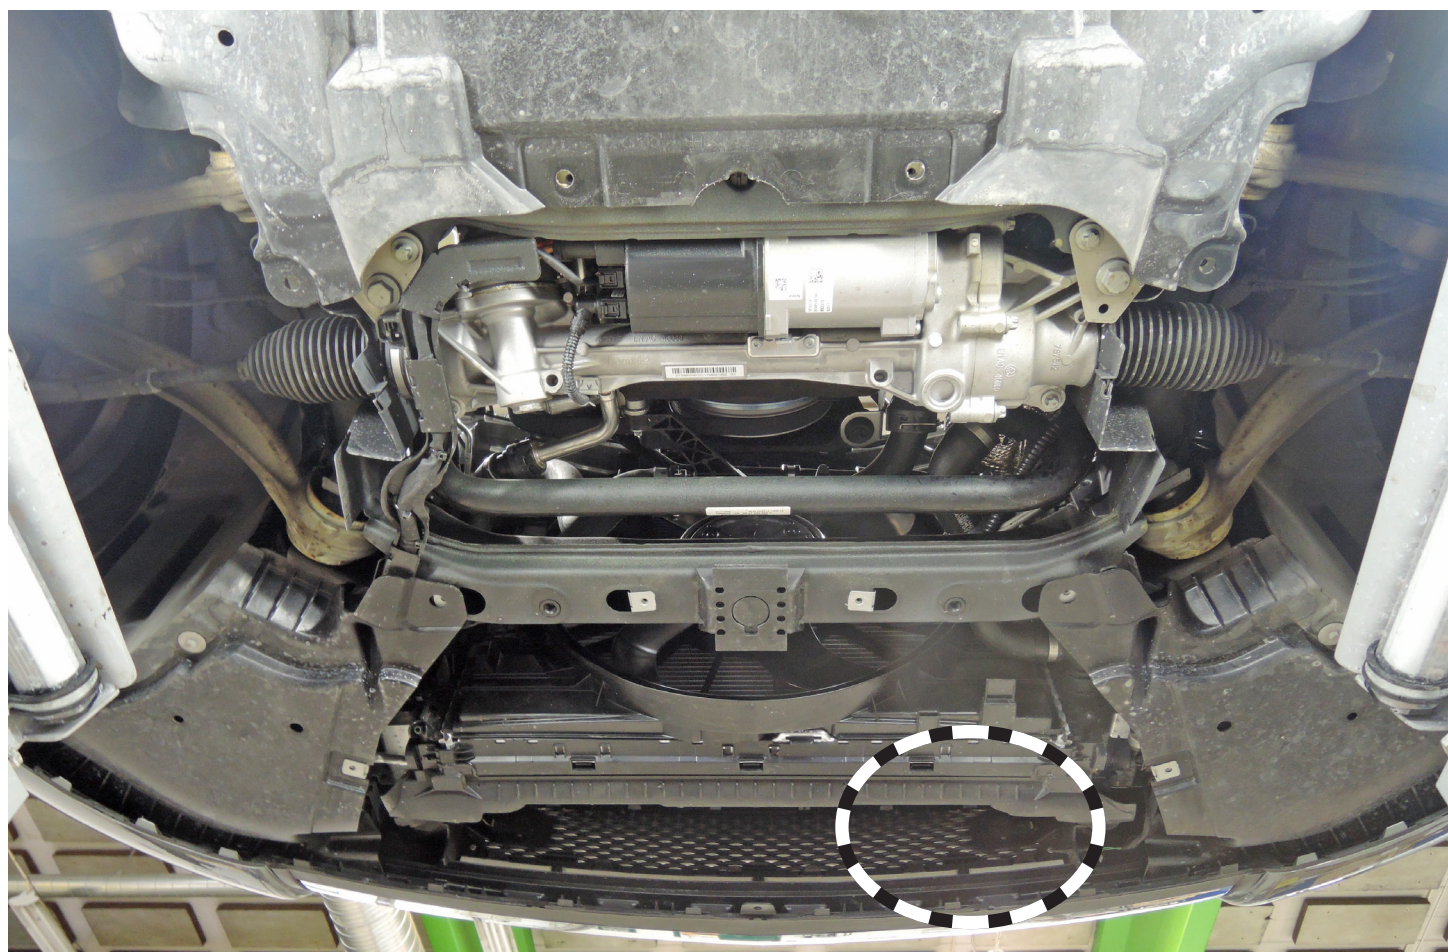

MODELLANPASSAD MONTERINGSANVISNING

TI BC-005 sid 1/3

Fordon		Årsmodell	
Mercedes E-klass W213		2016-	
		Motor	
		Växellåda	
		Man/Aut	
		Kaross	
		W/S213	
		Monteringstid	
		1	
Batteriladdare med monteringsatts			Provmonterad
CX1768098			

MODELLANPASSAD MONTERINGSANVISNING

TI BC-005 sid 2/3

1. Hålen (A) som används för montering.

2. Montera fästet enligt bild. Använd medföljande M6 flänsskruv, brickor samt låsmuttrar.

OBS! Använd den stora brickan på skruven som monteras i det vänstra hålet.