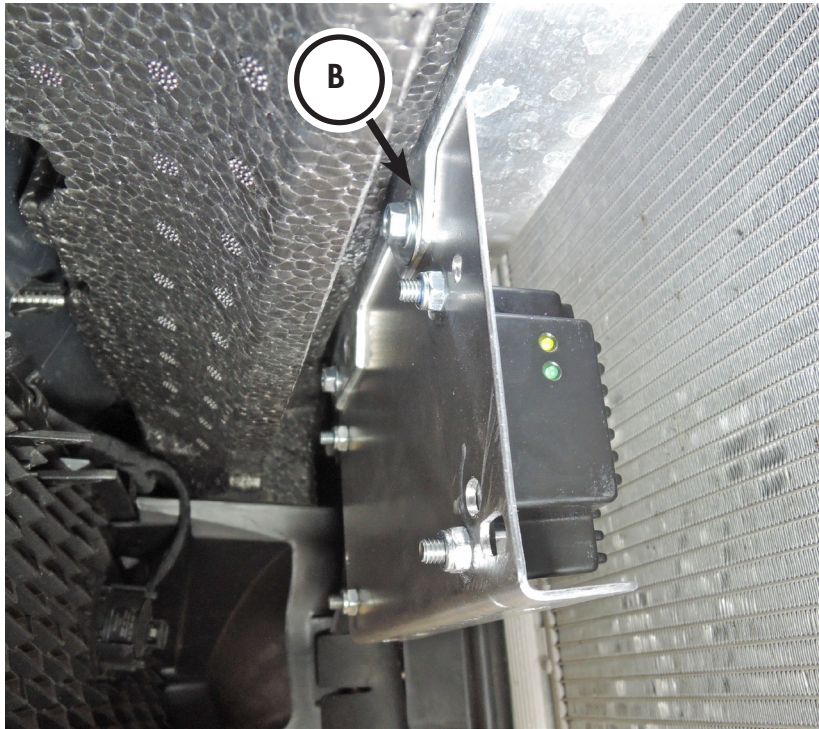

MODELLANPASSAD MONTERINGSANVISNING

TI BC-005 sid 3/3

3. Montera laddaren på fästet med medföljande skruvar och låsmuttrar enligt bild.

Här syns även var den stora medföljande M6-brickan (B) ska vara placerad.