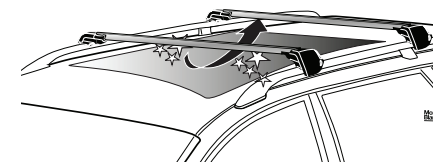

1. **DE WICHTIG:**
2. Vor Erstgebrauch lesen.
   - Montage nur nach dieser Vorlage durchführen.
   - Vorlage im Fahrzeug mitführen.
   - Geltende Rechte und Vorschriften müssen verfolgt werden bezüglich Verwendungsweise für Lastenträger und Zubehör.
   - Vor der Montage und Anwendung des Produkts, diese Montageanleitung sehr genau durchlesen. Bei eventuellen Unklarheiten bitte setzen Sie sich mit Ihrem Händler in Verbindung.

1. **GB WARNING !**
2. Read these instructions carefully before using the product for the first time.
   - Assemble and fit the product using these instructions only.
   - Keep instructions in car.
   - Be sure to follow the national rules and legislations in force regarding method of application of load carrier and accessories.
   - Do not assemble or use this product unless you have understood the fitting instruction. If you have any questions, please contact your local dealer for further information.

1. **SE VARNING !**
2. Läs igenom anvisningen noggrant innan produkten tas i bruk.
   - Montera endast enligt denna beskrivning.
   - Monteringsanvisningen skall medföras i bilen.
   - Gällande nationella lagkrav och föreskrifter skall följas vad avser användningssätt för lasthållare och tillbehör.
   - Montera och använd inte produkten förrän du har förstått monteringsanvisningen. Vid eventuella oklarheter, kontakta återförsäljaren.