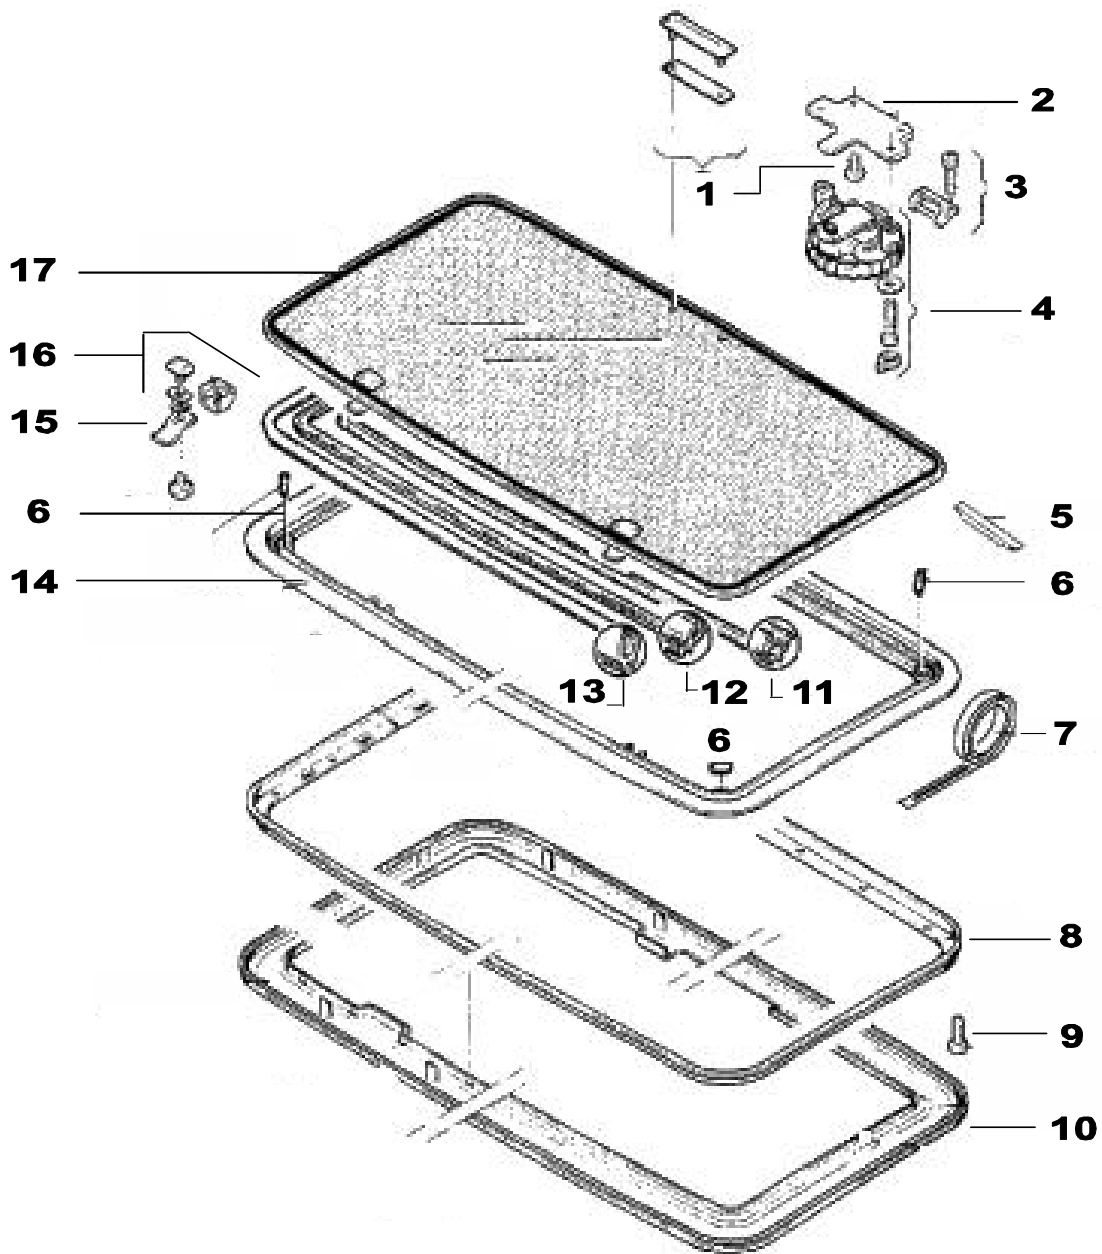

Pop-ups

SkyTop 91

Former Standard Top

Pos. no.	Part number	Description	Benennung	Désignation	Omschrijving	SRT [min.]
1	61NPOR0700800	Handle attachment assy	Plattensatz hinten	Fixation poignée	Glaspaneelbevestigingsplaat achter	15
2	61NPOR0729400	Connecting plate	Drehgriffaufnahme	Fixation poignée rotative	Bevestigingsplaat draaigreep	5
3	61NPOR0701300	Rotary handle holder	Drehgriffhalter	Fixation poignée rotative sur cadre	Slotvanger draaigreep	5
4	61NPOR0703400	Rotary Handle	Drehgriff Zsb.	Poignée rotative	Draaigreep	15
5	61S3LR0721600	Distance set Renault Twingo as long as stock lasts	Sickendistanz-Set für Renault Twingo solange vorrätig	Kit capiton Renault Twingo tandis que réserve suffit	Opvulprofiel Renault TWINGO zolang de voorraad strekt	0
6	61NPOR0703900	Rubber buffers set	Anschlagpuffersatz	Butées c/c	Eindaanslag glaspaneelset	0
7	61NSMR0719200	Sealing tape	Moosgummi	Joint cadre/pavillon (mousse)	Afdichtstrip bovenframe	50
8	61NSMR0724100	Plastic lower frame incl.sealing tape	Unterrahmen inkl. Pos. 11	Contre cadre	Plastic onderframe incl. afdichtstrip	20
9	61NSMR0723600	Fixing screw set for plastic lower frame	Befestigungsschrauben für Kunststoff-Unterrahmen	Vis contre cadre plastique	Bevestigingsschroevenset kunststof klemframe KBA 9499	0
10	61NPOR0720900	Headliner cover (grey) without roller blind	Himmelblende grau	Bague de finition grise	Afdekschaal grijs	15
11	61NSMR0756300	Sealing for frame from 1993	Dichtprofil für Rahmen	Joint cadre/glace	Afdichtprofiel glaspaneel	35
12	61NPOR0706200	Seal for frame 20 mm until 1992	Dichtprofil für Rahmen 14710c	Joint cadre/glace	Afdichtprofiel voor bovenframe W14710C	35
13	61NPOR0706100	Main frame seal (-1991)	Dichtprofil für Rahmen bis 1992	Joint d'étanchéité	Afdichtprofiel tot 1991	15
14	61NPOR0756400	Frame 14 mm incl. main seal (1993-)	Rahmen 14mm Zsb. inkl. Pos. 2, 11, Schrauben	Cadre 14 mm et join d'étanchéité assemblés	Bovenframe 14 mm inclusief framerubber	35
14	61NPOR0701400	Frame 20 mm incl. main seal (-1992)	Rahmen Zsb. 20mm bis 1992	Cadre (20mm) et join d'étanchéité assemblés	Bovenframe breedte 20mm incl. pos.22 tot 1992	45
15	61NPOR0720600	Front hinge unit	Scharniersatz vorn inkl. Pos. 2	Charnières avant avec caches	Scharnierbeugelset incl. pos. 2	0
16	61NPOR0708800	Hinge cover (without rollerblind)	Scharnierabdeckung	Capuchon de charnière	Scharnierafdekkap	10
17	61NPOR0719700	Glass panel assy for frame 14 mm (378x748mm)	Glasdeckel Zsb.für Rahmen Zsb. 14mm ab 1992	Panneau verre assemblé (378x748mm)	Glaspaneel voor frame 14 mm (378x748mm)	10
	61NPOR0778900	Glass panel assy (Venus)	Venus Glasdeckel Zsb.	Panneau verre assemblée Venus	Glaspaneel Venus	10