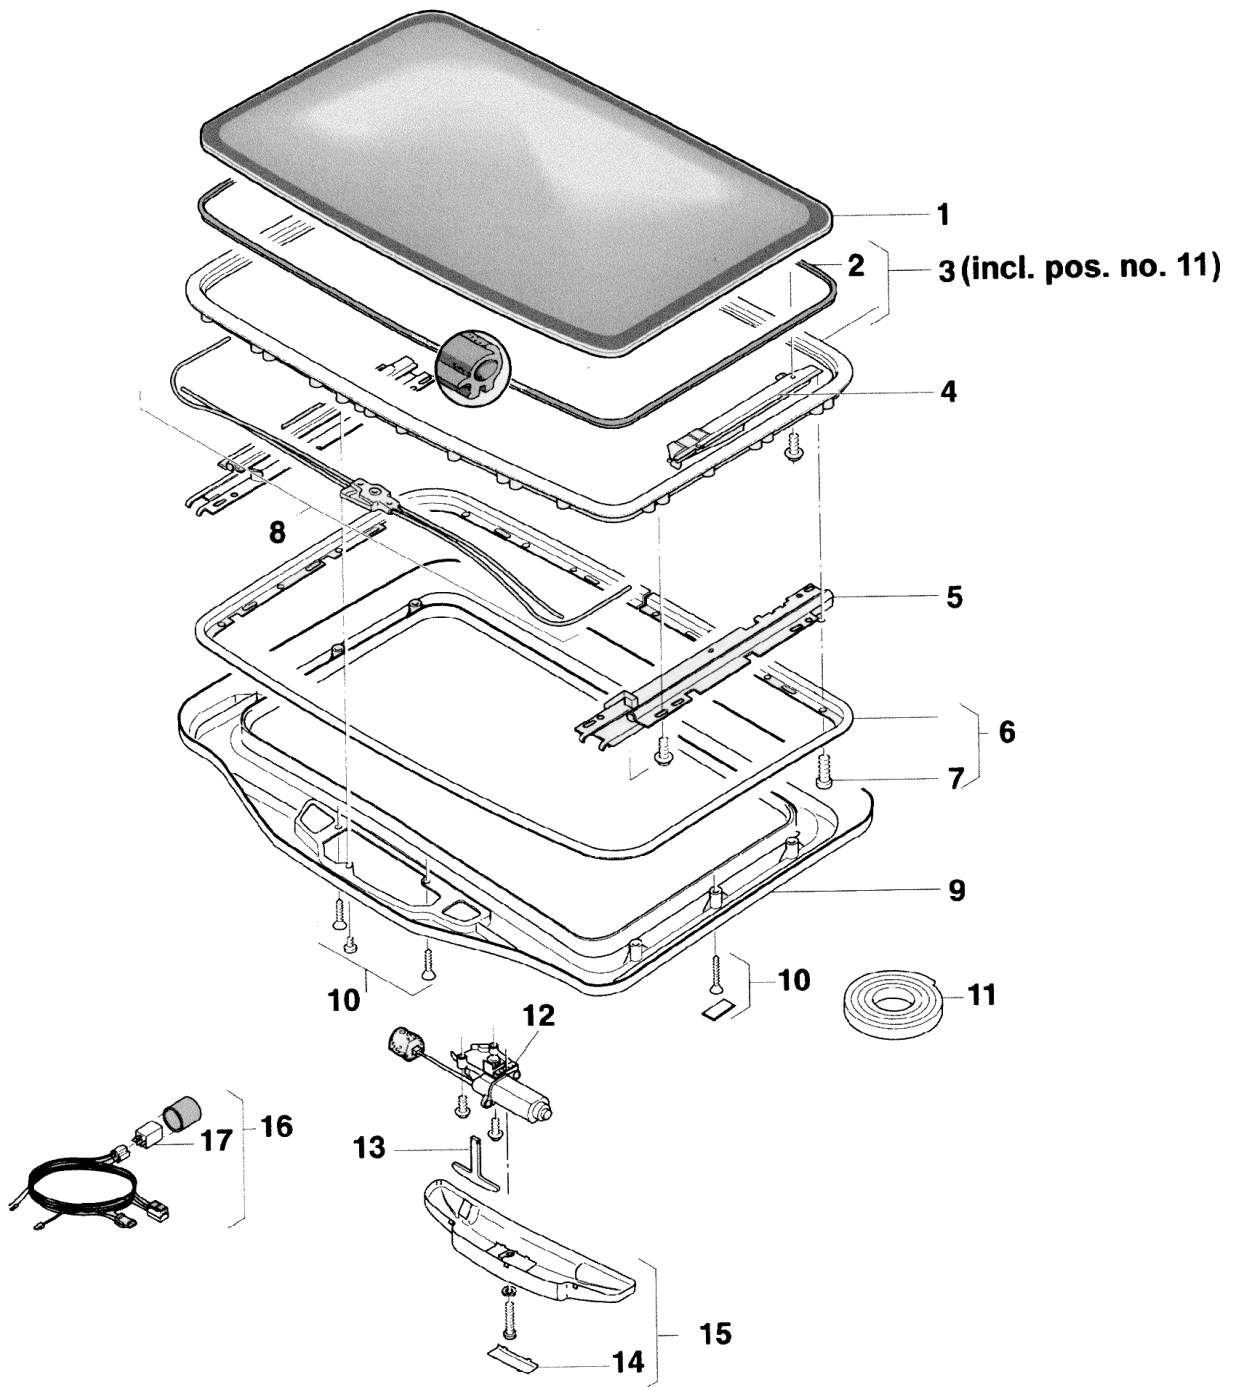

**Sunroof  
Dach  
Toit ouvrant  
Open dak**

**Spare parts list  
Ersatzteil-Liste  
Pièces de rechange  
Reparatie onderdelenlijst**

**Top Slider Medium Curved**

**KBA \ ABE no. :**

19318