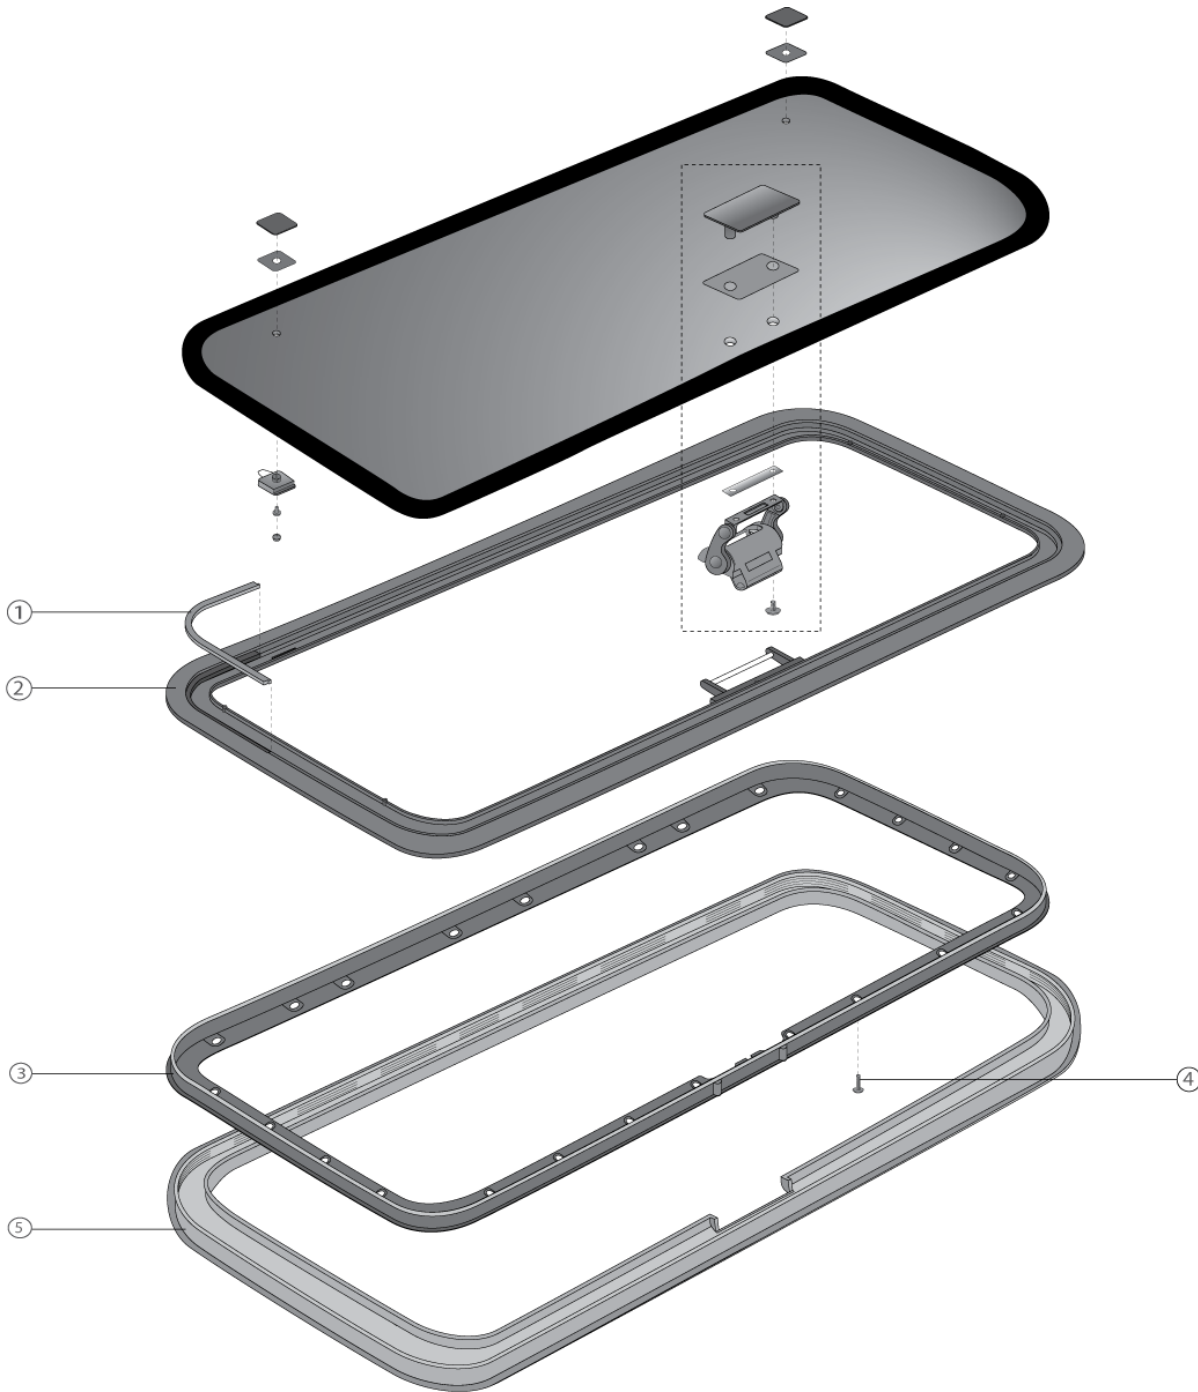

Sunroof

**Spare parts list
Ersatzteil-Liste
Pièces de rechange
Reparatie onderdelenlijst**

Stratos 100 Latch 3 position

Type approval no. :

9497

7. POP-UP'S

Stratos 100 Latch 3 position

Former Crystal 380 Latch 3 position

06080702A

7. POP-UP'S

Stratos 100 Latch 3 position

Former Crystal 380 Latch 3 position

Pos. no.	Part number	Description	Benennung	Désignation	Omschrijving	SRT [min.]
01	33S10R69001	Glass seal 100	Dichtprofil für Rahmen	Joint	Afsluitprofiel	30
02	33S10R63004	Main frame 3 pos. clamp frame, seal, screw kit (pos.1,2,3,4)	Rahmen zsb. für Klappgriff, Klemmleiste, Dichtprofil, Schraubensatz (pos.1,2,3,4)	Cadre poignée multiposition, contre cadre, joint, kit visserie (pos.1,2,3,4)	Frame samenstelling beugelsluiting, onderframe, afsluitprofiel, schroevenset (pos.1,2,3,4)	30
05	33S10R63001	Hard headlining trim 3 pos.	Himmelblende für Klappgriff	Bague de finition poignée multiposition	Bekleedschaal beugelsluiting	10
No fig.	33S10R63002	Soft headlining trim kit complete, 440 R. + 3 pos.	Spannhimmelverkleidungssatz vollst., 440 R. + 3 pos.	Kit finition étoffe, 440 R. + 3 pos.	Gespannen binnenhemel afwerking, 440 R. + 3 pos.	10
No fig.	33S3LR0935	Butylene mastic (320 ml)	Butylen Kitt (320 ml)	Butyleen mastic (320 ml)	Butyleenkit (320 ml)	0
No fig.	33S3LR4128	Tube butylene mastic (40 ml)	Tube Butylen-Kitt (40 ml)	Tube Butyleen mastic (40 ml)	Tube butyleenkit (40 ml)	0