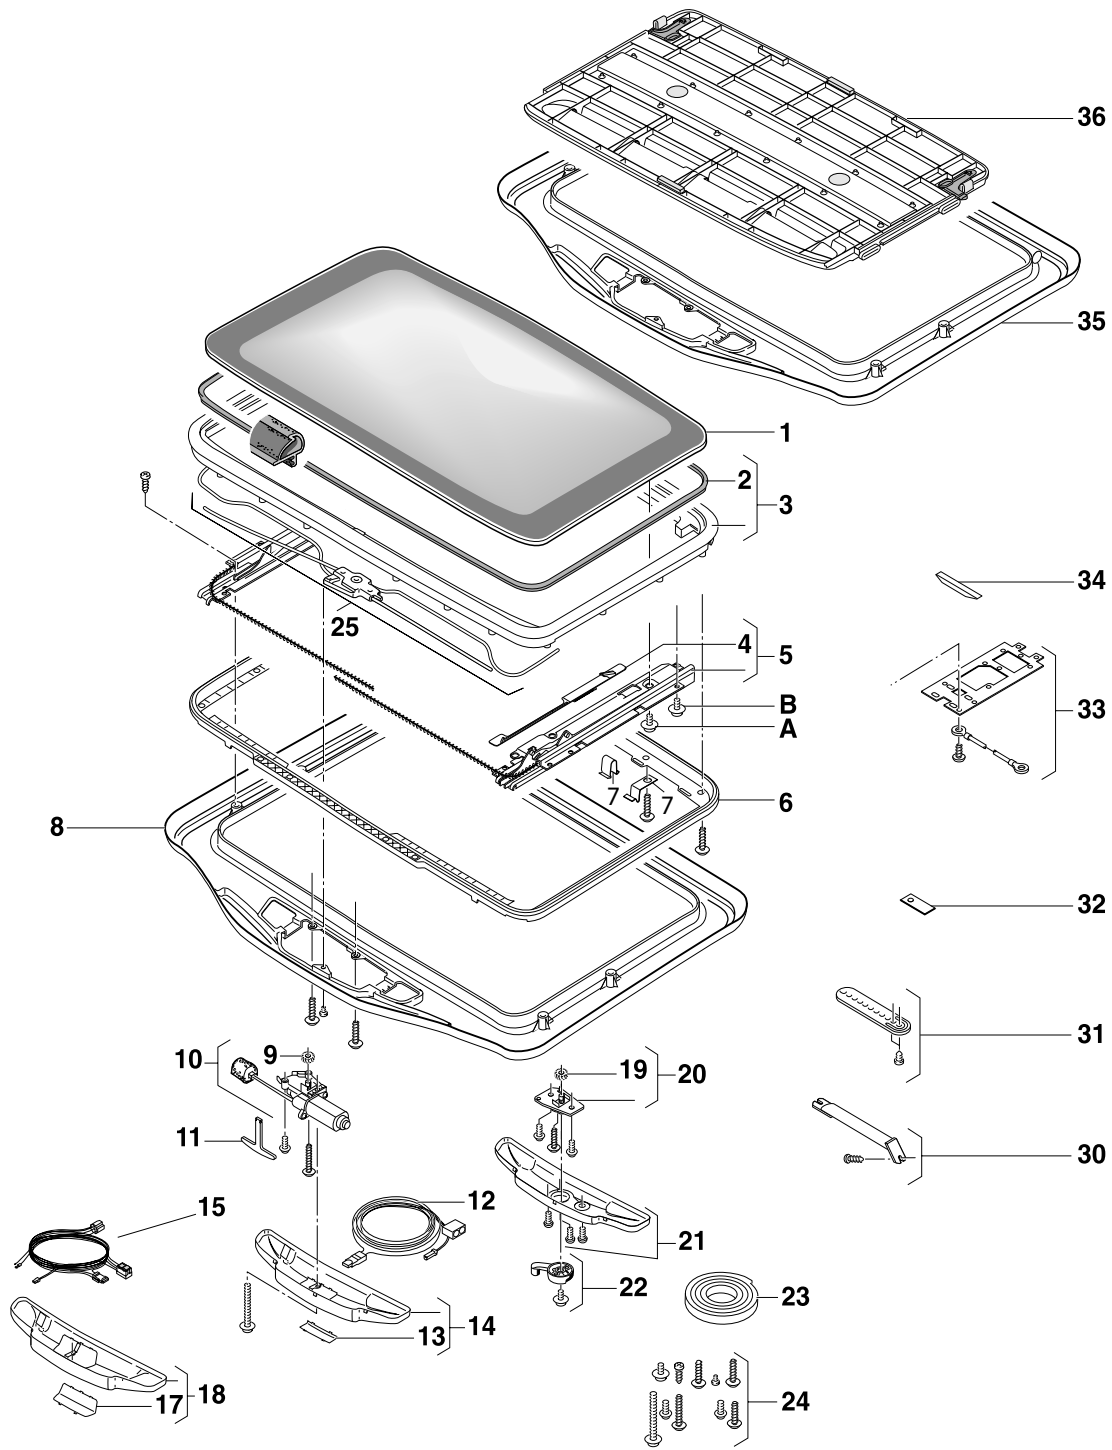

Hollandia 300 Classic Large

5. SPOILER LARGE

Hollandia 300 Classic Large

Former Top Slider Large and same as Stratos 300 Large Sunrollo

Position number	Part number	Description part	Bezeichnung teil	Désignation	Omschrijving onderdeel	Repair time [min.]
19	61S3LR0731100	Gear wheel (for manual drive)	Ritzel (für Kurbelgetriebe)	Pignon de entrainement manuel	Tandwiel voor tandwielplaatset	10
20	61S3LR0722700	Drive gear assy incl. gear wheel and screws only for manual version.	Kurbelgetriebe Zsb. inkl. Pos. 19	Entrainement manuel	Tandwielplaatset	12
22	33H3CLR0005	Rotary handle black	Drehhandgriff schwarz	Poignée rotative, noir	Draaislinger uitvoering zwart	5
23	61S3LR0737600	Sealing tape	Moosgummi	Joint cadre/pavillon (mousse)	Afdichtstrip bovenframe	50
24	61S3LR0737700	Roof fixing set complete	Dach-Befestigungssatz kpl.	Kit visserie	Schroevenset	0
25	61S3LR0781100	Drive tube assy untill prod. no. 829779	Kurbel Zsb. Bis Prod.no. 829779	Guide de cable jusqu'à prod. no. 829779	Aandrijfpijpen tot prod. nr. 829779	30
25	61S3LR6107858	Drive tube assy from prod. no. 829780	Kurbelgetriebe Zsb. Ab Prod.no. 829780	Guide de cable à partir de prod. no. 829779	Aandrijfpijpen vanaf prod. nr. 829780	30
30	1910017A	Bracket Set Mitsubishi Pinin Z 0235172	Stützensatz Mitsubishi Pinin Z 0235172			
30	61S3LR0745300	Roof bracket set "Monterey" including screw	Dachstützensatz "Monterey"inkl. Schraube	Kit de pattes Opel Monterey	Zijbeugelset Opel MONTEREY	0
30	61S3LR6107853	Roof bracket set for Citroen Picasso	Dachstützensatz Citroën Picasso inkl. Schraube	Kit de pattes Citroën Picasso	Zijbeugelset Citroen Picasso	0
31	61S3LR0713000	Side bracket set including screws	Seitlicher Stützensatz inkl. Schrauben	Kit de pattes universel	Zijbeugelset universeel	0
32	61S3LR0711200	Corner bracket set for cassette-headliner	Seitlicher Stützensatz inkl. Schrauben	Kit de pattes pour bague de finition	Hemelsteunset	0
33	61S3LR0731600	Lamp holder set	Lampenhaltersatz	Fixation de lampe	Lamphouder	0
34	61NSMR0777800	Distance assy Suzuki Jimmy	Distanzatz Suzuki Jimmy	Kit de bourret spécifique Suzuki Jimmy	Afstandset profilering Suzuki Jimmy	0
34	61S3LR0721600	Distance set Renault Twingo	Sickendistanz Set für Renault Twingo	Kit capiton Renault Twingo	Opvulprofiel Renault TWINGO	0
34	61S3LR0763400	Distance set Daihatsu "Grand Move"	Distanzatz Daihatsu "Grand Move"	Kit capition Daihatsu Grand Move	Opvulprofiel Daihatsu GRAN MOVE	0
34	61S3LR0763500	Distance set "Wrangler Hardtop"	Distanzatz "Wrangler Hardtop"	Kit capition Wrangler Hardtop	Opvulprofiel Wrangler Hardtop	0
35	33H3CLR0003	Trim shell incl. Rollo, motor cover and emergency key access cover dark grey	Abdeckkassette incl. Sonnenrollo, Motorabdeckung und Notfallabdeckung Dunkelgrau	Bague de finition avec rideaux, Cache moteur, sombre gris	Bekleedschaal incl. zonnerollo, Electromotorafdekkap, donker grijs	15
35	61S3LR6107854	Headliner complete with rollo + motorcover (beige)	Himmelblende und Abdeckkappe Beige	Bague finition beige avec cache plastique bague beige et rideaux	Beige afdekschaal met zonnerollo incl. electromotor afdekkap	15
36	61S3LR0729700	Rigid Sunshade	Sonnenblende	Pare soleil rigide	Jaloezie	1
36	61S3LR0754900	Rigid Sunshade BEIGE	Sonnenblende beige	Pare soleil rigide beige	Jaloezie beige	1
No fig.	1910035A	Wire Harness Adaptor for Suzuki Ignis	Adapterkabelbaum für Suzuki Ignis		Kabelboom adaptor voor Suzuki Ignis