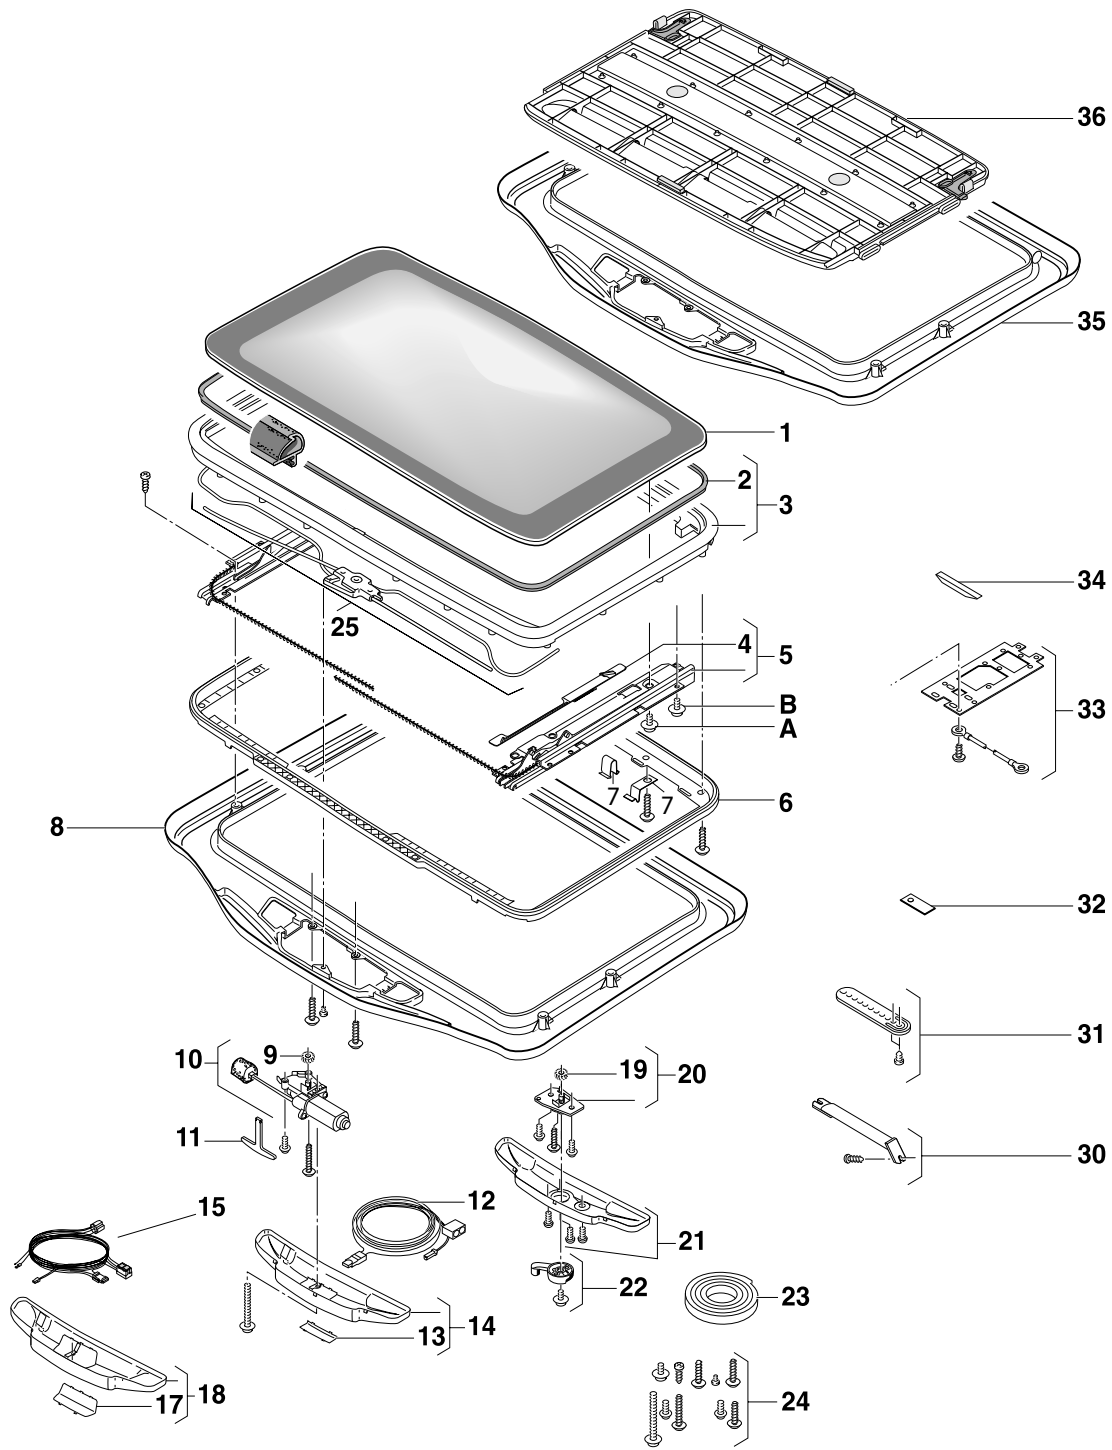

5. SPOILER LARGE

Hollandia 300 Classic Large

Former Top Slider Large and same as Stratos 300 Large Sunrollo

Position number	Part number	Description part	Bezeichnung teil	Désignation	Omschrijving onderdeel	Repair time [min.]
19	61S3LR0731100	Gear wheel (for manual drive)	Ritzel (für Kurbelgetriebe)	Pignon de entrainement manuel	Tandwiel voor tandwielplaatset	10
20	61S3LR0722700	Drive gear assy incl. gear wheel and screws only for manual version.	Kurbelgetriebe Zsb. inkl. Pos. 19	Entrainement manuel	Tandwielplaatset	12
22	33H3CLR0005	Rotary handle black	Drehhandgriff schwarz	Poignée rotative, noir	Draaislinger uitvoering zwart	5
23	61S3LR0737600	Sealing tape	Moosgummi	Joint cadre/pavillon (mousse)	Afdichtstrip bovenframe	50
24	61S3LR0737700	Roof fixing set complete	Dach-Befestigungssatz kpl.	Kit visserie	Schroevenset	0
25	61S3LR0781100	Drive tube assy untill prod. no. 829779	Kurbel Zsb. Bis Prod.no. 829779	Guide de cable jusqu'à prod. no. 829779	Aandrijfpijpen tot prod. nr. 829779	30
25	61S3LR6107858	Drive tube assy from prod. no. 829780	Kurbelgetriebe Zsb. Ab Prod.no. 829780	Guide de cable à partir de prod. no. 829779	Aandrijfpijpen vanaf prod. nr. 829780	30
30	1910017A	Bracket Set Mitsubishi Pinin Z 0235172	Stützensatz Mitsubishi Pinin Z 0235172			
30	61S3LR0745300	Roof bracket set "Monterey" including screw	Dachstützensatz "Monterey"inkl. Schraube	Kit de pattes Opel Monterey	Zijbeugelset Opel MONTEREY	0
30	61S3LR6107853	Roof bracket set for Citroen Picasso	Dachstützensatz Citroën Picasso inkl. Schraube	Kit de pattes Citroën Picasso	Zijbeugelset Citroen Picasso	0
31	61S3LR0713000	Side bracket set including screws	Seitlicher Stützensatz inkl. Schrauben	Kit de pattes universel	Zijbeugelset universeel	0
32	61S3LR0711200	Corner bracket set for cassette-headliner	Seitlicher Stützensatz inkl. Schrauben	Kit de pattes pour bague de finition	Hemelsteunset	0
33	61S3LR0731600	Lamp holder set	Lampenhaltersatz	Fixation de lampe	Lamphouder	0
34	61NSMR0777800	Distance assy Suzuki Jimmy	Distanzatz Suzuki Jimmy	Kit de bourret spécifique Suzuki Jimmy	Afstandset profilering Suzuki Jimmy	0
34	61S3LR0721600	Distance set Renault Twingo	Sickendistanz Set für Renault Twingo	Kit capiton Renault Twingo	Opvulprofiel Renault TWINGO	0
34	61S3LR0763400	Distance set Daihatsu "Grand Move"	Distanzatz Daihatsu "Grand Move"	Kit capition Daihatsu Grand Move	Opvulprofiel Daihatsu GRAN MOVE	0
34	61S3LR0763500	Distance set "Wrangler Hardtop"	Distanzatz "Wrangler Hardtop"	Kit capition Wrangler Hardtop	Opvulprofiel Wrangler Hardtop	0
35	33H3CLR0003	Trim shell incl. Rollo, motor cover and emergency key access cover dark grey	Abdeckkassette incl. Sonnenrollo, Motorabdeckung und Notfallabdeckung Dunkelgrau	Bague de finition avec rideaux, Cache moteur, sombre gris	Bekleedschaal incl. zonnerollo, Electromotorafdekkap, donker grijs	15
35	61S3LR6107854	Headliner complete with rollo + motorcover (beige)	Himmelblende und Abdeckkappe Beige	Bague finition beige avec cache plastique bague beige et rideaux	Beige afdekschaal met zonnerollo incl. electromotor afdekkap	15
36	61S3LR0729700	Rigid Sunshade	Sonnenblende	Pare soleil rigide	Jaloezie	1
36	61S3LR0754900	Rigid Sunshade BEIGE	Sonnenblende beige	Pare soleil rigide beige	Jaloezie beige	1
No fig.	1910035A	Wire Harness Adaptor for Suzuki Ignis	Adapterkabelbaum für Suzuki Ignis		Kabelboom adaptor voor Suzuki Ignis	

Hollandia 300 Classic Large