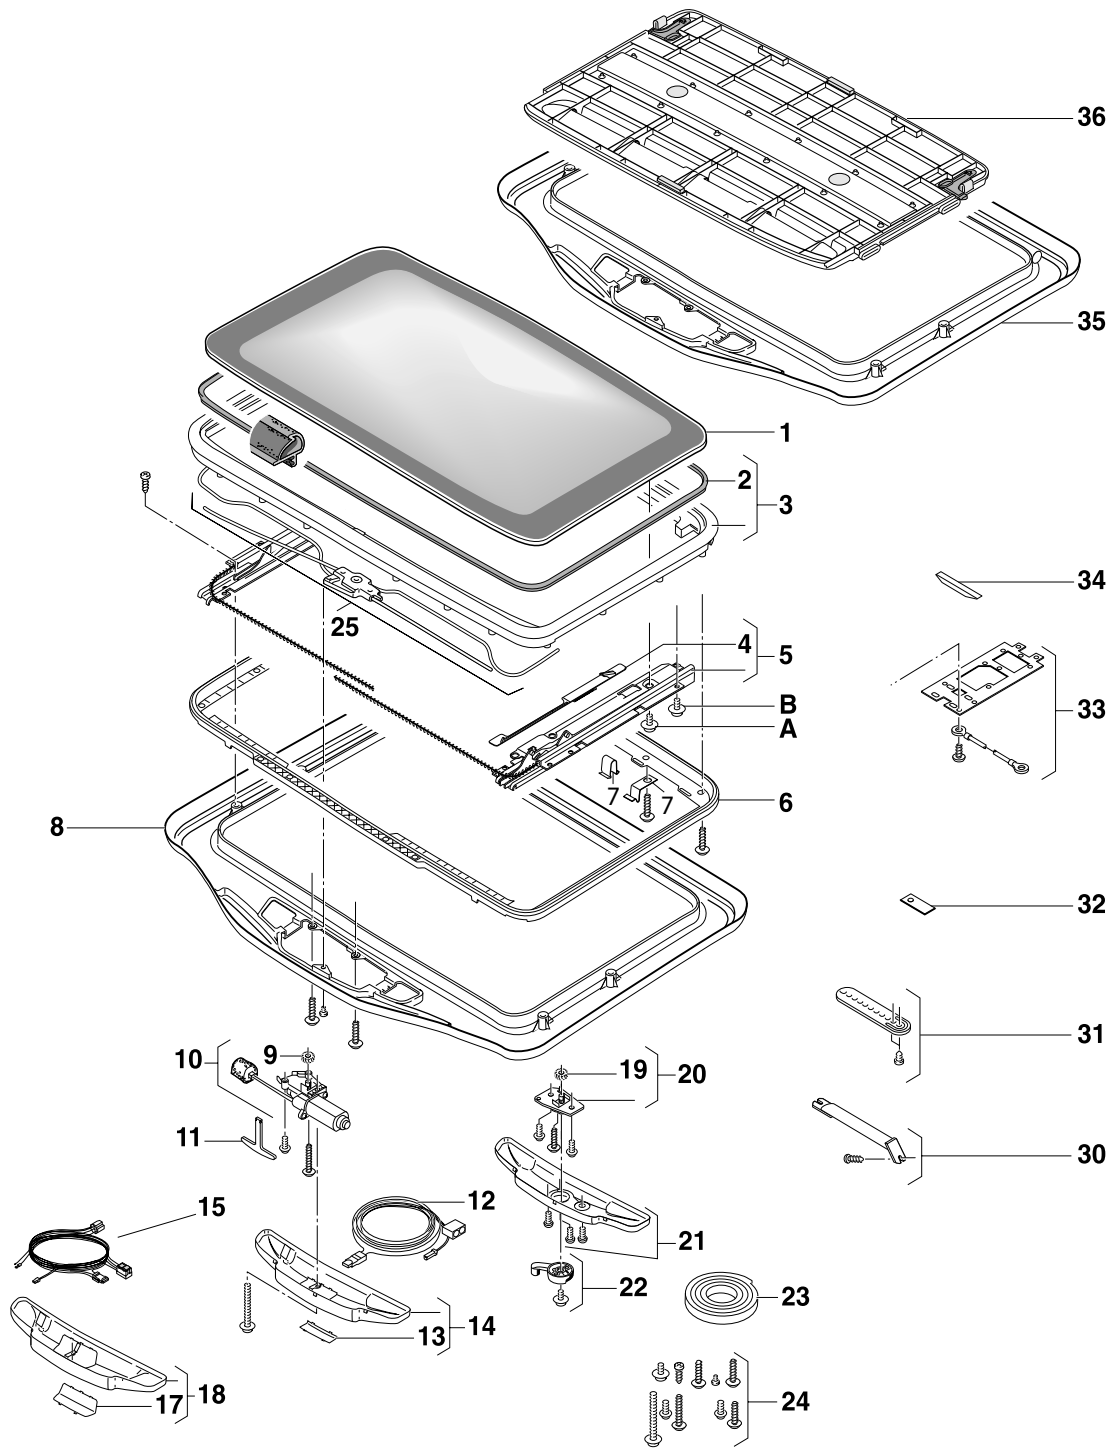

5. SPOILER LARGE

Hollandia 300 Classic Large

Former Top Slider Large and same as Stratos 300 Large Sunrollo

Position number	Part number	Description part	Bezeichnung teil	Désignation	Omschrijving onderdeel	Repair time [min.]
01	3307919A	Glass panel Venus 10 from prod. no. 849874	Venus Glasdeckel inkl. Schrauben ab Prod.no. 849874	Panneau verre Venus à partir de prod. no. 849874	Glaspaneel Venus 10 vanaf prod. nr. 849874	25
01	3307921A	Glass panel Venus 10 incl. coulisses and glass panel screws to prod. no. 849874	Venus Glasdeckel inkl. Schrauben bis Prod.no. 849874	Panneau verre Venus avec vis jusqu'à prod. no. 849874	Glaspaneel Venus 10 incl. coulissen en schroeven tot 849874	25
01	61S3LR0756700	Glass panel Venus 10 incl. screws to prod. no. 829779	Glasdeckel (getönt) inkl. Schrauben bis Prod. No. 829779	Panneau verre Venus jusqu'à prod. no. 829779	Glaspaneel Venus incl. schroeven tot prod. nr. 829779	25
01	61S3LR6107866	Glass panel Venus 10 incl. screws FROM PROD.NR. 829780	Venus Glasdeckel inkl. Schrauben AB PROD.NR. 829780	Panneau verre Venus avec vis "A PARTIR DE PROD.NR. 829780	Glaspaneel Venus 10 incl. schroeven VANAF PROD.NR. 829780	25
02	61S3LR0743000	Sealing for frame until prod. no. 829779	Dichtprofil für Rahmen bis Prod.no. 829779	Joint cadre/glace jusqu'à prod.no. 829779	Afdichtprofiel glaspaneel tot prod. nr. 829779	70
02	61S3LR6107864	Sealing for frame FROM PROD.NR. 829780	Dichtprofil für Rahmen AB PROD. NR. 829780	Joint cadre/glace A PARTIR DU PROD.NR. 829779	Afdichtprofiel glaspaneel VANAF PROD.NR. 829780	70
03	61S3LR6107857	Top frame incl. Pos. 2,23,A,B UNTIL PROD NO. 829779	Rahmen inkl. pos 2, 23, A, B, bis prod. no. 829779	Cadre avec joint, mécanique, panneau verre et vis jusqu'à prod. no. 829779	Bovenframe incl. pos. 2, 23, A, B excl. aandrijfpijpen tot prod.nr. 829779	60
03	61S3LR6107863	Top frame incl. seal, sealing tape, mechanism screws and glass panel screws from prod. no. 829780	Rahmen inkl. pos 2, 23, A, B, ab prod. no. 8297780.	Cadre avec joint et visserie à partir de prod. no. 829780	Bovenframe incl. pos. 2, 23, A, B excl. aandrijfpijpen vanaf prod.nr. 8297780	60
04	61S3LR0730300	Locking hook set	Verriegelungshakensatz	Glissières de verrouillage	Vanghaakset	10
05	3307920A	Mechanism assy (LH+RH) from prod. no. 829780	Führungsmechanik Zsb. Links/rechts ab prod. no. 829780	Kit mécanique gauche et droite à partir de prod. no. 829780	Mechaniekset (L+R) vanaf prod. nr. 829780	70
05	61S3LR6107865	Guidance mechanism assy (LH+RH) incl. locking hook, sealing tape, mechanism screws from prod. no. 829780	Führungsmechanik Zsb. Links/rechts inkl. pos. 4, 23, A ab prod. no. 829780	Kit mécanique gauche et droite à partir de prod. no. 829780	Geleidemechaniekset links/rechts incl. pos. 4, 23, A vanaf prod. nr. 829780	70
05	61S3LR6107918	Top frame + seal + mechanism + drive tubes + glass panel screws + mechanism screws until prod. no. 829779.	Rahmen, Dichtprofil, Führungsmechanik, Kurbelgetriebe und Schraubensatz bis prod. no. 829779	Cadre assemblé, joint, mécanique, cable d'entraînement et visserie jusqu'à prod. no. 829779	Bovenframe, afdichtrubber, mechanieken, aandrijfpijpen, glaspaneel bevestigingsschroeven en mechaniek bevestigingsschroeven tot prod. nr. 829779.	70
06	61S3LR0737300	Lower frame incl. sealing tape from prod. no. 52000 until prod. no. 829779	Unterrahmen inkl. Pos.21	Contre cadre	Klemframe incl. pos. 23 tot prod. nr. 829779	20
06	61S3LR6107878	Lower frame incl. sealing tape from prod. no. 829780	Unterrahmen incl. Pos 23 ab prod. no. 829780	Contre cadre	Klemframe incl. pos. 23 vanaf prod. nr. 829780	20
07	61S3LR0730600	Bracket set for headliner cover for KBA 9494 until prod. no. 52000	Halteblechsatz für Himmelblende(bis Prod. Nr. 52000) (für KBA Nr. 9494)	Jeu d'attaches bague de finition jusqu'à prod. no. 52000 (KBA 9494)	Klemveerset afdekschaal tot produktienummer 52000 KBA 9494	0
07	61S3LR0737400	Fixing spring for headliner cover for KBA 9494 from production number 52000	Halteklammer für Himmelblende(ab Prod. Nr. 52000) (für KBA Nr. 9494)	Jeu d'attaches bague de finition à partir de prod. no. 52000 (KBA 9494)	Klemveerset afdekschaal v.a. produktienummer 52000 KBA 9494	0
07	61S3LR0756800	Fixing spring for headliner cover for KBA number 19305	Halteklammer für Himmelblende(für KBA Nr. 19305)	Jeu d'attaches bague de finition	Klemveerset afdekschaal v.a. produktienummer 52000 KBA 19305	0