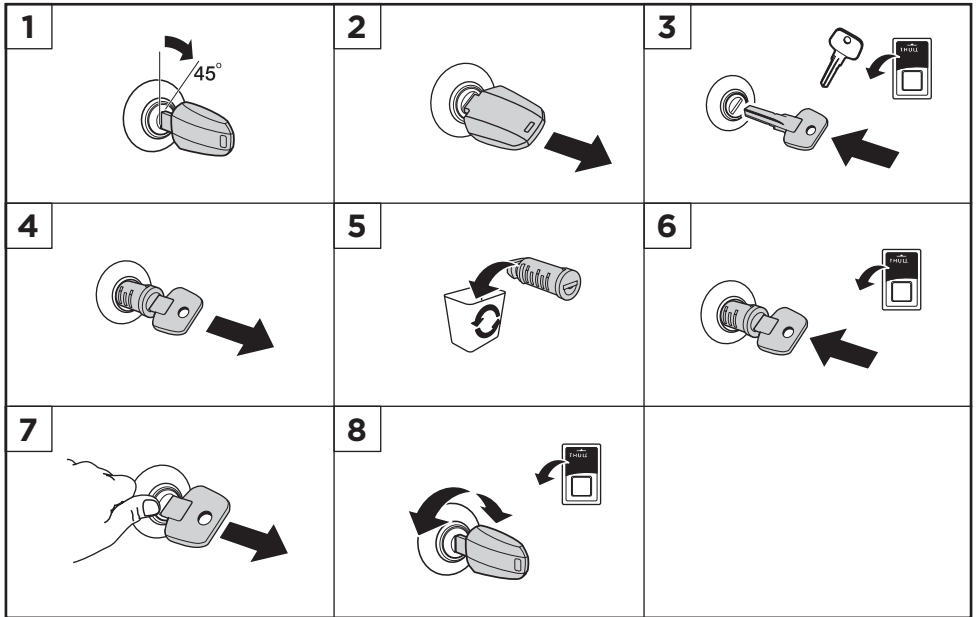

7

8

i

i Thule MultiLift

572000

Thule One-Key System

- 512**  (x2)
- 544**  (x4)
- 596**  (x6)
- 588**  (x8)

Thule Sweden AB, Box 69, 330 33 Hillerstorp, SWEDEN
Thule Inc., 42 Silvermine Road, Seymour, Connecticut 06483, USA