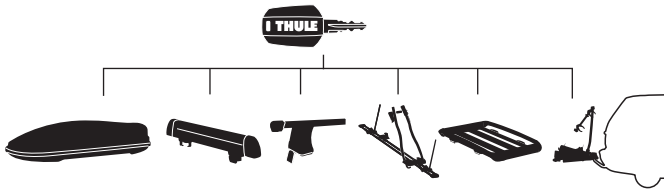

7

8

i

i Thule MultiLift

572000

Thule One-Key System

- 512**  (x2)
- 544**  (x4)
- 596**  (x6)
- 588**  (x8)

Thule Sweden AB, Box 69, 330 33 Hillerstorp, SWEDEN
Thule Inc., 42 Silvermine Road, Seymour, Connecticut 06483, USA