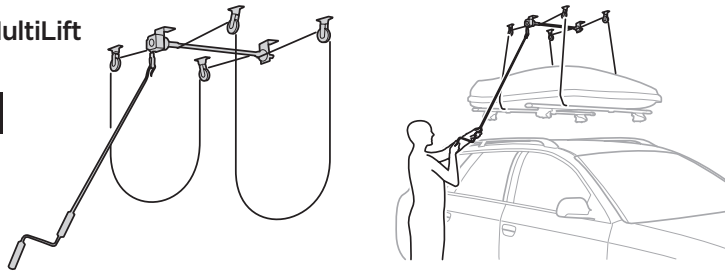

7

8

i

i Thule MultiLift

572000

Thule One-Key System

- 512**  (x2)
- 544**  (x4)
- 596**  (x6)
- 588**  (x8)

Thule Sweden AB, Box 69, 330 33 Hillerstorp, SWEDEN
Thule Inc., 42 Silvermine Road, Seymour, Connecticut 06483, USA