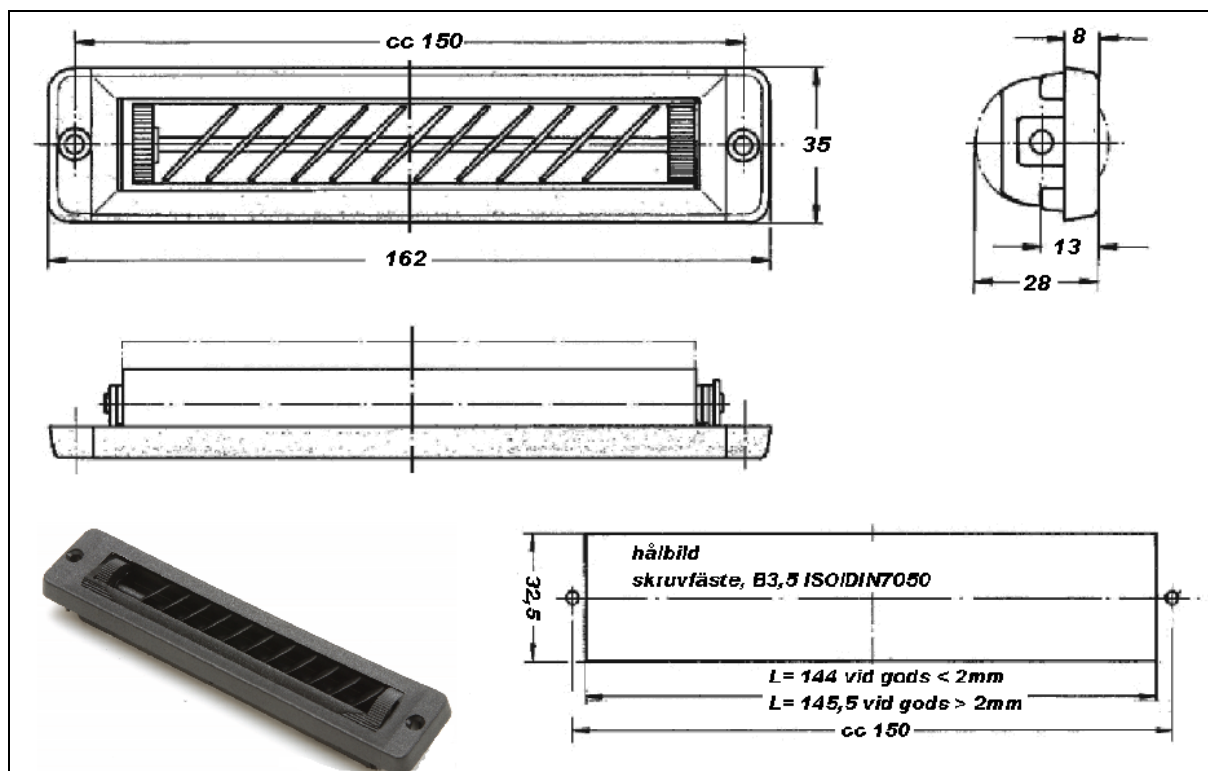

Måttritning, rektangulärt WD-SF 162 x 35 mm Classic

Rektangulärt med skruvfäste, mått 162 x 35 mm.

Best nr: A 334 341 0002 Skruvfäste
(halförpackning á 575 styck, tag best nr A 013 14 30).

Tekniska specifikationer

Inställning: Luftflödet kan justeras 90° i längdsled samt från helt öppen till helt stängt.

Material: 35 % glasfiberförstärkt polyamid PA6.

Färg: Svart RAL 9005.

Infästning: Med försänkt skruv B3,5 ISO/DIN 7050.

Luftgenomströmning:

V_L vid 7 m/s: $68,5\text{ m}^3$

V_L vid 10 m/s: $97,9\text{ m}^3$

V_L vid 15 m/s: $146,9\text{ m}^3$

Anmärkning:

Finns även i en version med kläminfästning:

Best nr: A 334 341 0001, mått 154 x 35 mm.