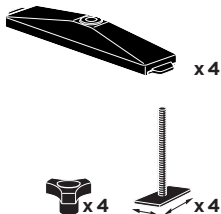

> Instructions

Thule T-track adapter

696400/ 697400

696400	M8	24 x 30 mm
697400	M8	20 x 27 mm

Thule FastClick
Thule FastGrip

Thule Touring
Thule Pacific

Thule PowerGrip

Thule Excellence
Thule Spirit
Thule Atlantis

696600 / 697604

696600	M8	24 x 30 mm
697604	M8	20 x 27 mm

Thule PowerClick
Thule PowerClick G2

Thule Excellence XT
Thule Dynamic
Thule Motion

Thule PowerClick G3

Thule Force XT
Thule Motion XT
Thule Vector