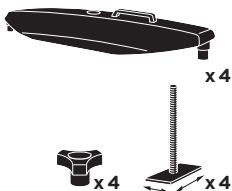

> Instructions

Thule T-track adapter

696400/ 697400

696400	M8	24 x 30 mm
697400	M8	20 x 27 mm

Thule FastClick
Thule FastGrip

Thule Touring
Thule Pacific

Thule PowerGrip

Thule Excellence
Thule Spirit
Thule Atlantis